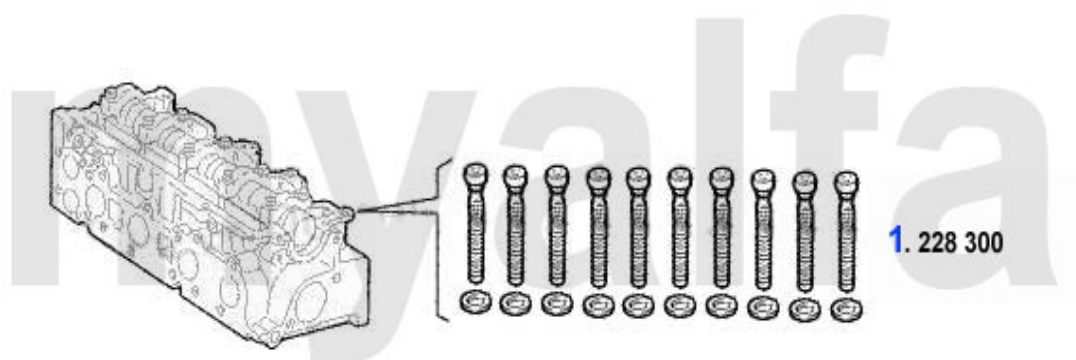

Kopfschraubensatz/Head Srew Set 156 1.9 JTD

1 228 300 Kopfschraubensatz 145/6,147,156 1.9 JTD 8V 74/85KW

49.00 EUR