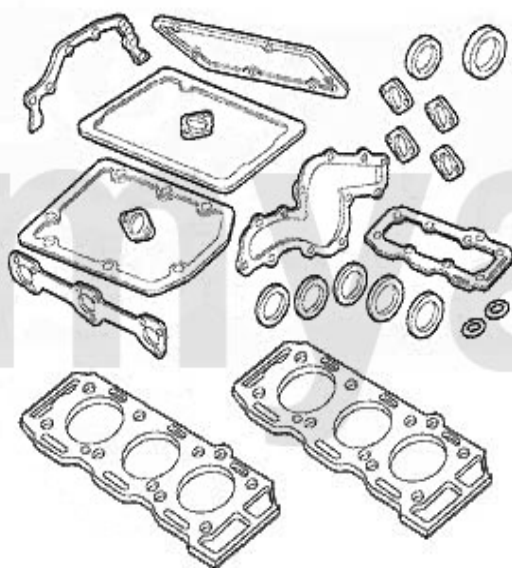

Motordichtsatz/Full Set 156 V6 24V/GTA

1. 231 74100
2.5 V6 24V

2. 231 74200
3.2 V6 24V/GTA

1 231 74100 Motordichtsatz 156,166 2.5 V6 24V

258.60 EUR

2 231 74200 Motordichtsatz 147,156,166,gstv/spider (916),Nuovo GT V6 24V/GTA

299.00 EUR