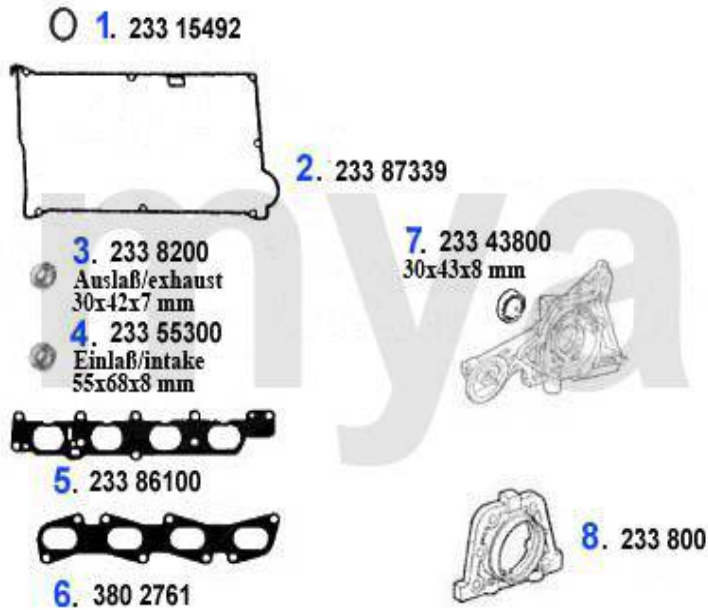

Dichtungen Motor/Gaskets Engine 156 2.0 JTS

1	233 15492	Kerzenschachtdichtung TS 16V	3.20 EUR
2	233 87339	Ventildeckeldichtung 2.0 JTS 156,gtv/spider (916), Nuovo GT	17.30 EUR
3	233 8200	Simmering Nockenwelle 145/6,155,156,gtv/ spider(916),166 diverse Bj. 96-01	12.00 EUR
4	233 55300	Simmering Nockenwelle 145/6,155,156 1.6,1.7,1.8,2.0 16V TS	17.00 EUR
5	233 86100	Ansaugkrümmerdichtung 156,gtv / spider (916), Nuovo GT 2.0 JTS	30.30 EUR
6	380 2761	Abgaskrümmerdichtung 145/6,147,155 ,156,166,gtv/spider (916) TS/JTS 16 V Bj. 98>	19.90 EUR
7	233 43800	Simmering Kurbelwelle vorne (Riemensch.) 145/6 1.9 TD Bj. 94-99,147 2.0 TS 155 1.9 TD Bj. 93-97,155 2.0 TS 16V 2.0 16V Turbo	9.80 EUR
8	233 800	Simmering Kurbelwelle hinten (Schwungscheibe) 147 1.6 TS 16V/1.9 JTD Bj. 03 >,156 1.9/2.4 JTD Bj. 00>	51.50 EUR