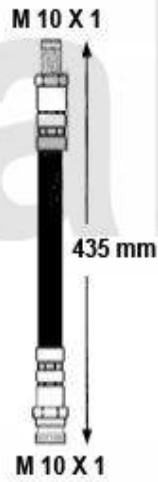

Hauptbremszylinder/Brake Master Cylinder 156 2002>

1 672 9652 Hauptbremszylinder 156 Bj. 02>

239.00 EUR

Bremsschlauch/Brake Hose 156

1. 676 517136
vorne/front
-GTA

2. 676 674858
vorne/front
+GTA

3. 676 511666
hinten/rear
>2002