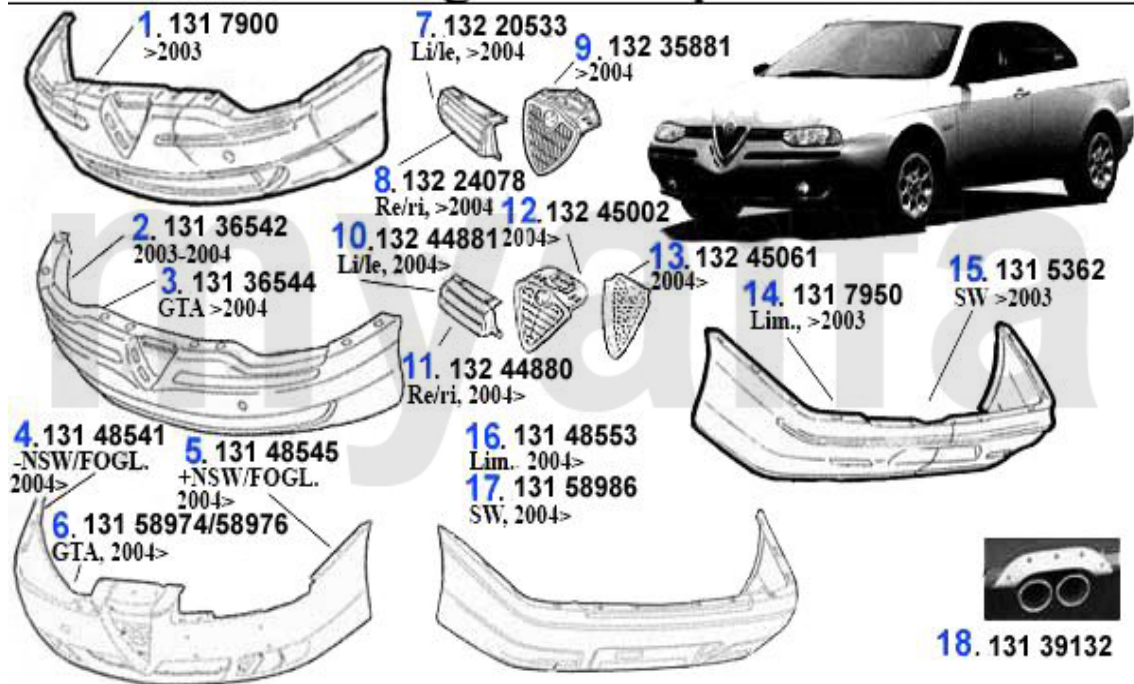

Stoßstangen/Bumpers 156

1	131 7900	Stoßfänger vorne 156 Bj. >03	230.90 EUR
2	131 36542	Stoßfänger 156 vorne (Progression, Distinctive) Bj. 02-04	306.80 EUR
3	131 36544	Stoßfänger 156 GTA vorne Bj. >04	578.99 EUR
4	131 48541	Stoßfänger vorne 156 (Impression, Progression, Distinctive) Bj. 04> (Facelift) auch für NSW	575.00 EUR
5	131 48545	Stoßfänger 156 vorne (Impression, Progression, Distinctive) mit NSW & Scheinwerferwaschanlage Bj. 04> (Face lift)	529.00 EUR
6	131 58974	Stoßfänger 156 GTA vorne Bj. 04> (Facelift) ohne Scheinwerferwaschanlage	440.10 EUR
6	131 58976	Stoßfänger 156 GTA vorne Bj. 04> (Facelift) mit Scheinwerferwaschanlage	529.00 EUR
7	132 20533	Kühlergrill links 156	26.90 EUR
8	132 24078	Kühlergrill rechts 156	25.50 EUR
9	132 35881	Kühlergrill 156 Bj. >04	85.00 EUR
10	132 44881	Kühlergrill 156 links (Progression, Impression, Distinctive) Bj. 04> (Facelift)	35.00 EUR
11	132 44880	Kühlergrill 156 rechts (Impression, Progression, Distinctive) Bj. 04> (Facelift)	35.00 EUR
12	132 45002	Kühlergrill (Oberteil) 156 Bj. 04> (Facelift), auf Motorhaube	42.80 EUR
13	132 45061	Kühlergrill 156 mitte, unten Bj. 04> (Facelift)	59.50 EUR
14	131 7950	Stoßfänger hinten 156	375.00 EUR
15	131 5362	Stoßfänger hinten 156 SW	373.90 EUR
16	131 48553	Stoßfänger 156 hinten (Impression, Progression, Distinctive) Bj. 04> (Facelift)	409.40 EUR
17	131 58986	Stoßfänger 156 SW hinten (Impression, Progression, Distinctive) Bj. 04> (Facelift)	469.00 EUR
18	131 39132	Zender Auspuff-Ausschnittblende 156 Serienschürze 1x90 mm	60.80 EUR