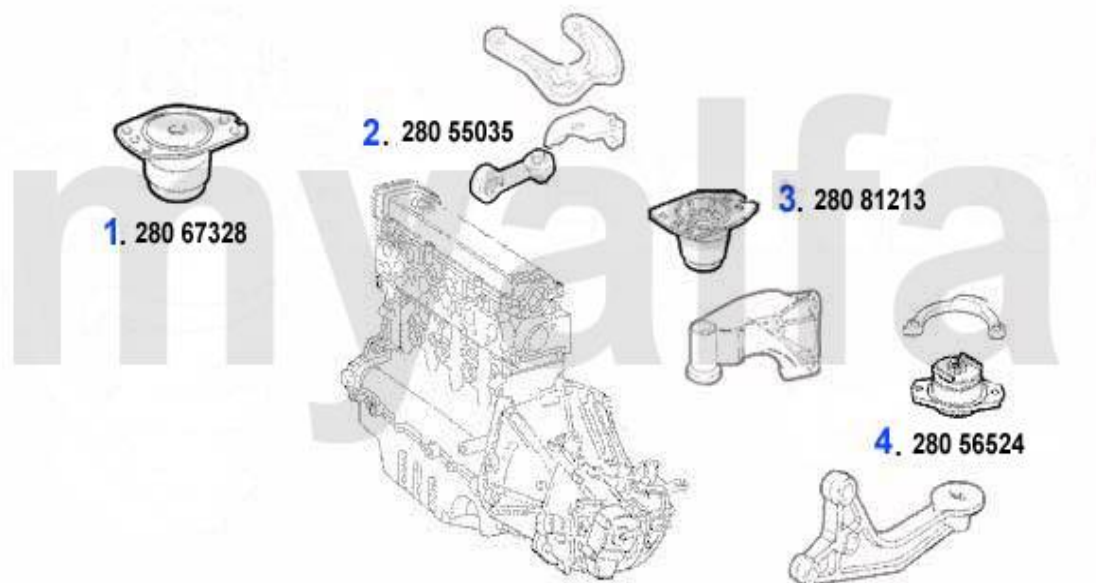

Motorlager/Enginemount 156 2.4 JTD 10V

1	280 67328	Motorlager VL 145/6,147,156,Nouvo GT JTD	111.90 EUR
2	280 55035	Motorzugstange 156 2.4 JTD 10/20V	59.00 EUR
3	280 81213	Motorlager HL 145/6,147,156,Nuovo GT	66.70 EUR
4	280 56524	Motorlager hi. 145/6 Bj. 99>,147, 156,Nuovo GT 1.9 JTD 8/16V	56.50 EUR