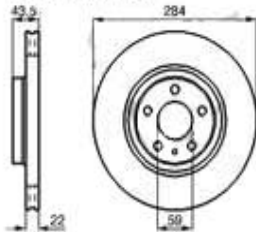

2. 610 518751
1.6/1.8/2.0 TS, 2.5 V6, 1.9/2.4 JTD
vorne/front
belüftet/ventil.