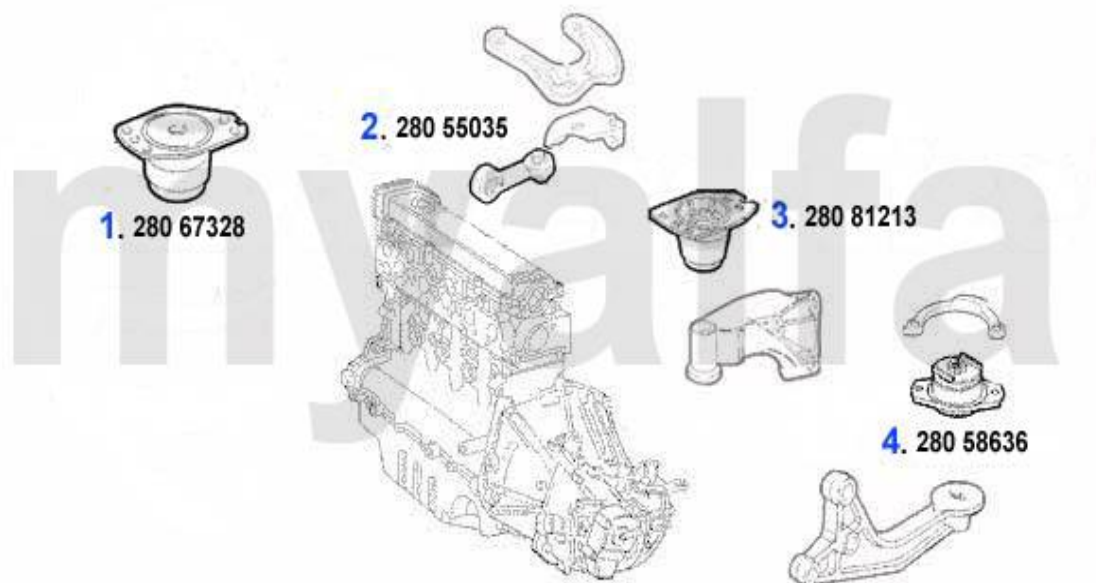

Motorlager/Enginemount 156 2.4 JTD 20V

1	280 67328	Motorlager VL 145/6,147,156,Nouvo GT JTD	111.90 EUR
2	280 55035	Motorzugstange 156 2.4 JTD 10/20V	59.00 EUR
3	280 81213	Motorlager HL 145/6,147,156,Nuovo GT	66.70 EUR
4	280 58636	Motorlager hi. 156 2.4 JTD 20V	40.10 EUR