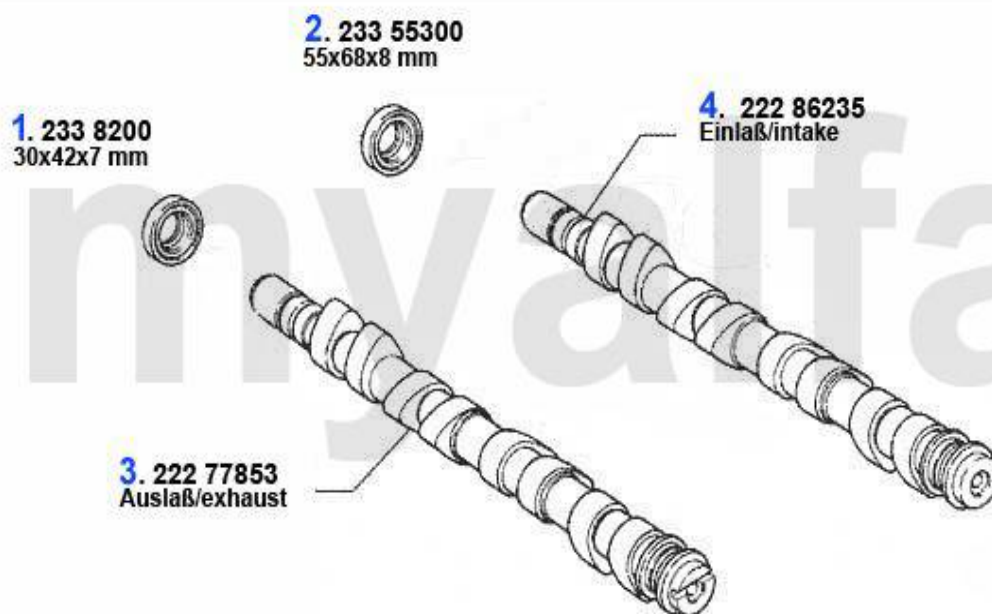

Nockenwelle/Camshaft 156 JTS

1	233 8200	Simmering Nockenwelle 145/6,155,156,gtv/ spider(916),166 diverse Bj. 96-01	12.00 EUR
2	233 55300	Simmering Nockenwelle 145/6,155,156 1.6,1.7,1.8,2.0 16V TS	17.00 EUR
3	222 77853	Nockenwelle (Auslass) 156, gtv/spider (916) 2.0 JTS	389.00 EUR
4	222 86235	Nockenwelle Einlaß 156,gtv/spider (916) 2.0 JTS	319.00 EUR