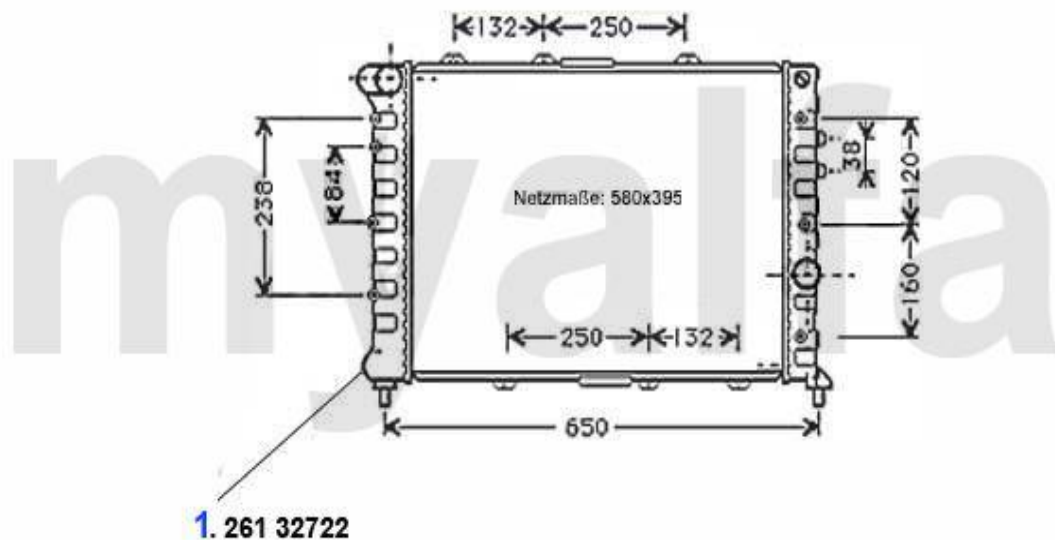

Kühler/Radiator 156 2.4 JTD 20V

1 261 32722 Motorkühler 156 1.9 16V/2.4 10/20V JTD Bj. 01> ab # 281384

344.50 EUR