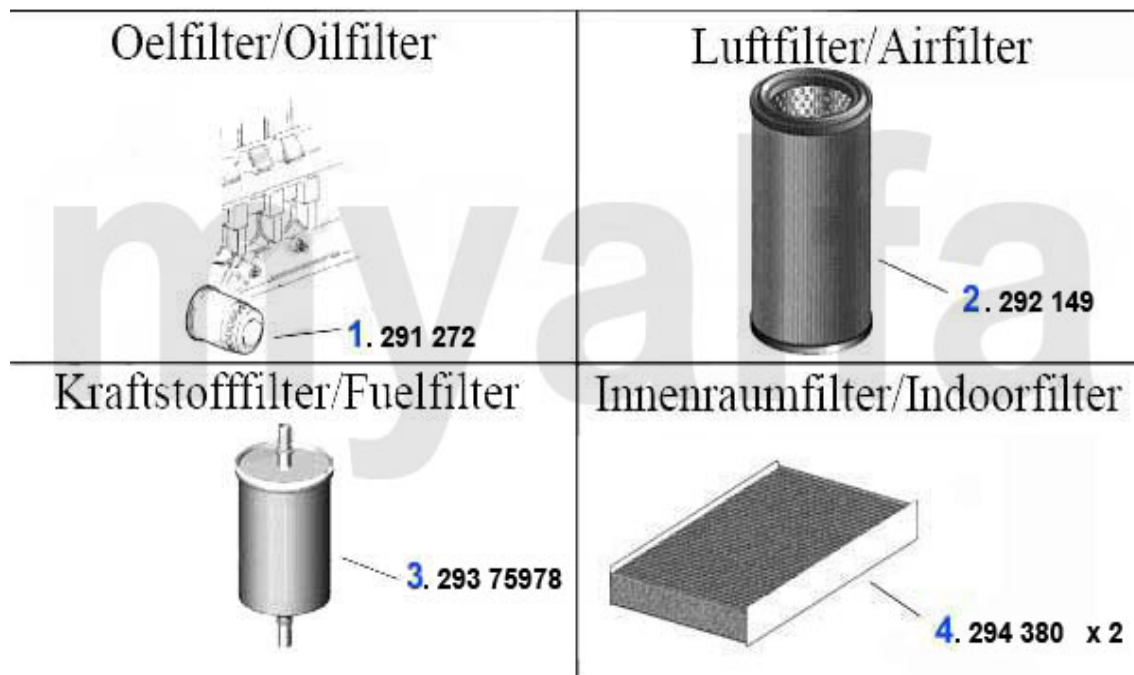

Filter 156 JTS

1	291 272	Ölfiler 156/Nuovo,gtv/spider (916) 2.0 JTS Anschraubpatrone	9.20 EUR
2	292 149	Luftfilter 147 GTA,156 2.0 TS/JTS/ V6 24V/JTD,Nuovo GT V6 24V rund	18.40 EUR
3	293 75978	Kraftstofffilter 156 JTS	19.40 EUR
4	294 380	Innenraumfilter 147,156 Bj. 01>, Nuovo GT,eckig, aktivkohle	18.50 EUR