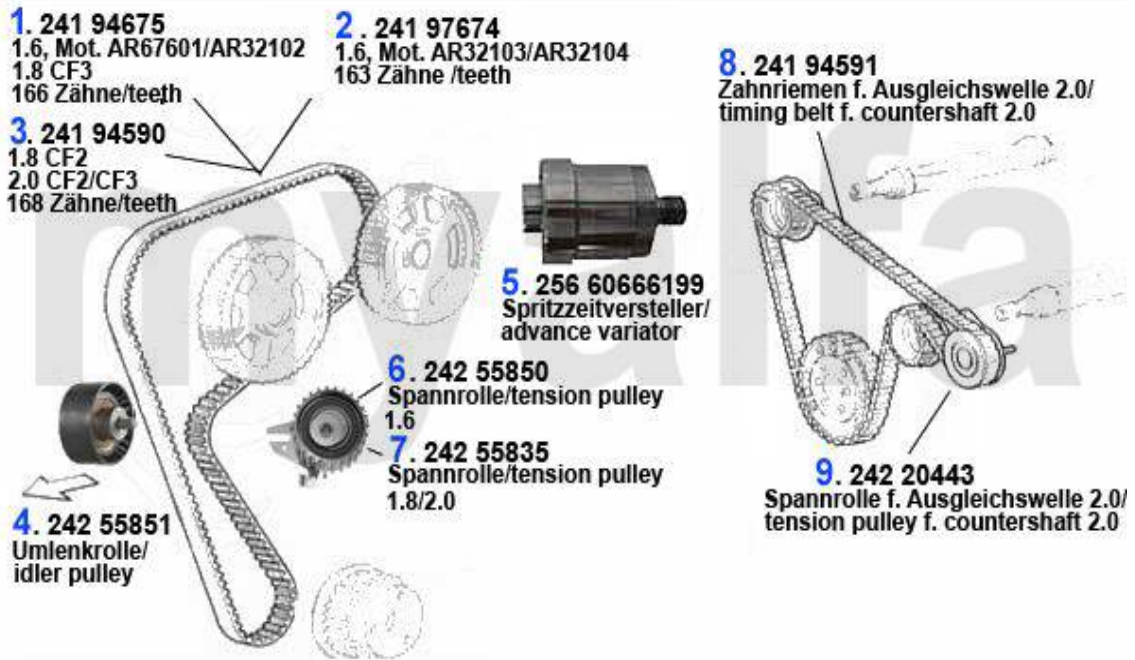

Zahnriemen/Timing Belt 156 TS 16V

1	241 94675	Zahnriemen 166SHPN240H 145/6,155/6 4-Zylinder(Mot.CF2/3) Nockenwelle Hochtemperatur-Ausführung ACHTUNG!!! auf Motor # achten	42.60 EUR
2	241 94674	Zahnriemen 163SHPN240H 145/6 1.4 ie 16V TS,147 1.6 16V TS,156 1.6 16V T S Nockenwelle Hochtemperatur-Ausführung	43.00 EUR
3	241 94590	Zahnriemen 168SHPN240H 145/6 1.8/ 2.0 ie/16V/TS,147 2.0 16V TS,155 2.0 16V TS,156 1.8/2.0 ie 16V TS/ JTS,166 2.0 TS,gtv/spider (916) 1.8 2.0 16V TS Nockenwelle Hochtemperatur-Ausführung	47.85 EUR
4	242 55851	Umlenkrolle Zahnriemen 145/6/7 155/6,166,gtv/spider (916)	33.50 EUR
5	256 60666199	Spritzzeitversteller 145/6,155/6 164/6,gtv/spider (916)	189.00 EUR
6	242 55850	Spannrolle Zahnriemen 145/6 1.4 ie 16V TS,155/6 1.6 ie 16V TS/2.0 JTS/ gtv/spider (916) 2.0 JTS	77.20 EUR
7	242 55835	Spannrolle Zahnriemen 145/6/7,155/6 166,gtv/spider (916) 4-zylinder	81.20 EUR
8	241 94591	Zahnriemen 130SLDD150H 145/6,155/6 2.0 16V TS Ausgleichswelle,Hochtemp eratur-Ausführung	61.59 EUR
9	242 20443	Spannrolle für Ausgleichswelle 2.0 TS gtv/spider (916),155,156 Mot.- Nr. 0134319>	34.90 EUR