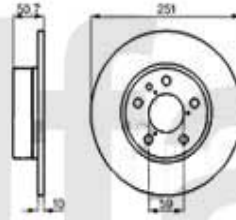

3. 610 518815
- Sport Kit/GTA
hinten/rear

4. 610 469908
+ Sport Kit/GTA
hinten/rear