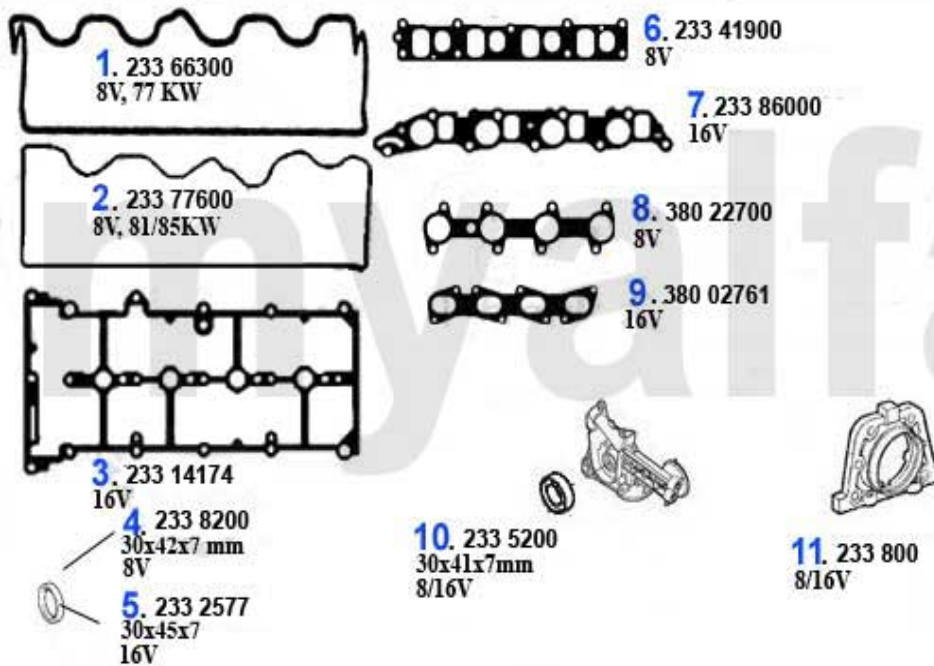

299.00 EUR

Kopfschraubensatz/Head Screw Set 156 V6 24V/GTA

1 228 8200 Kopfschraubensatz 147,156,164,166, gtv/spider (916),Nuovo GT V6 24V

117.10 EUR

Dichtungen Motor/Gaskets Engine 156 1.9 JTD

1	233 66300	Ventildeckeldichtung 145/6,156 1.9 JTD CF2 Bj. 97-01 74KW	11.20 EUR
2	233 77600	Ventildeckeldichtung 147,156 1.9 JT D 8V 81/85 KW	13.30 EUR
3	233 14174	Ventildeckeldichtung 147,156,Nuovo GT 1.9 JTD 16V	21.10 EUR
4	233 8200	Simmering Nockenwelle 145/6,155,156,gtv/ spider(916),166 diverse Bj. 96-01	12.00 EUR
5	233 2577	Simmering Nockenwelle 147,156,166,Nuovo GT 1.9/2.4 JTD 16V/20V	6.60 EUR
6	233 41901	Ansaugkrümmerdichtung 145/6,147,156 1.9 JTD	15.30 EUR
7	233 86000	Ansaugkrümmerdichtung 147,156,Nuovo GT 1.9 JTD 16V	14.00 EUR
8	380 22700	Abgaskrümmerdichtung 145/6,147,156 1.9 JTD	16.40 EUR
9	380 2761	Abgaskrümmerdichtung 145/6,147,155 ,156,166,gtv/spider (916) TS/JTS 16 V Bj. 98>	19.90 EUR
10	233 55200	Simmering Kurbelwelle vorne (Riemensch.) 145/6,155,156,166,gtv&spider(916) 1.4,1.6,1.7ie/16V,2.0ie/16V,1.9/2.4 JTD	10.40 EUR
11	233 800	Simmering Kurbelwelle hinten (Schwungscheibe) 147 1.6 TS 16V/1.9 JTD Bj. 03 >,156 1.9/2.4 JTD Bj. 00>	51.50 EUR