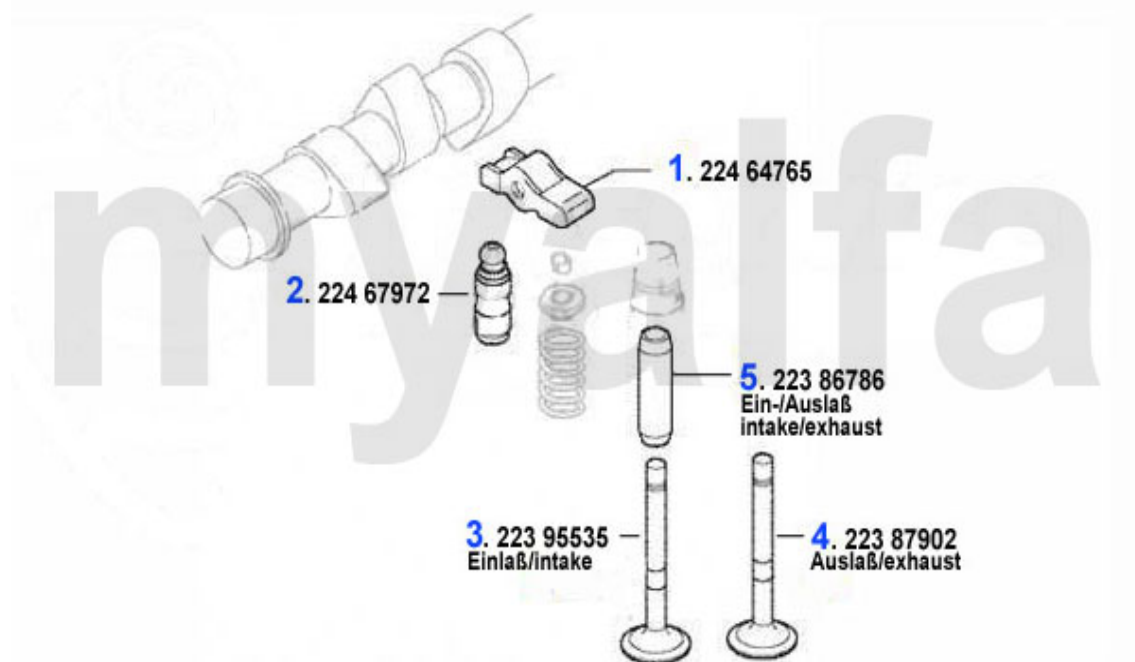

Ventiltrieb/Valve Train 156 2.4 JTD 20V

1	224 64765	Kipphebel 147,156,166,Nuovo GT JTD 16/20V	9.95 EUR
2	224 67972	Stößel 147,156,166,Nuovo GT JTD 16/20V	10.00 EUR
3	223 95535	Ventil-Einlaß 147,156,166 Nuovo GT JTD 16/20V	19.00 EUR
4	223 87902	Ventil-Auslaß 147,156,166,Nuovo GT JTD 16/20V	20.10 EUR
5	223 86786	Ventilführung Ein-/Auslaß 147,156, 166,Nuovo GT JTD 16/20V	13.40 EUR