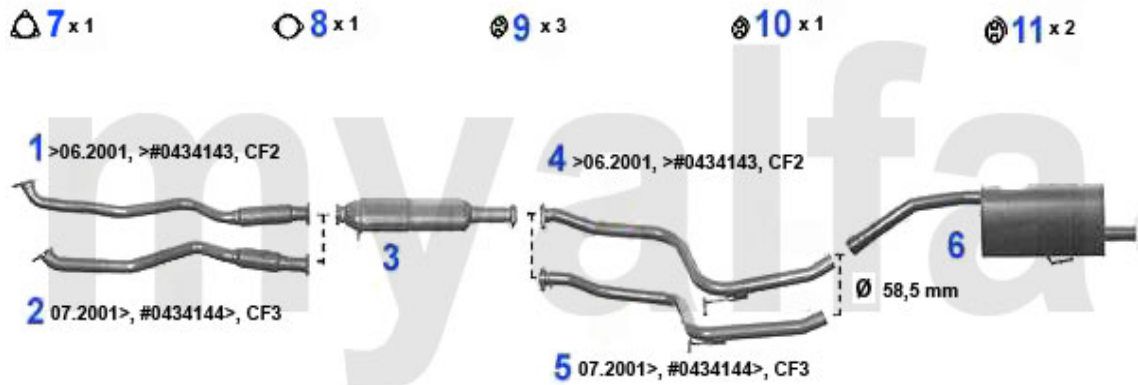

Abgasanlage/Exhaust System 156 1.9 JTD 8V

156 1.9 JTD 8 V 77/81/85 KW

10.1997>

1	332 116601	Vorschalldämpfer 156 1.9 JTD bj. 97> bis # 0434143	222.60 EUR
2	332 116631	Vorschalldämpfer 147 1.9 JTD bj. 10.00> 156 1.9 JTD bj. 97> ab # 0434143	219.10 EUR
3	321 116633	Katalysator mitte 147 1.9 JTD 156 1.9 & 2.4 JTD bj. 97>	693.00 EUR
4	341 116604	Mittelrohr 156 1.9 & 2.4 JTD 1.9 JTD bis # 0434143	101.20 EUR
5	341 116634	Mittelrohr 156 1.9 JTD ab # 0434143 Nuovo GT 1.9 JTD CF3/4	108.40 EUR
6	351 116607	Endtopf 156 1.9 & 2.4 JTD bj. 97>	193.40 EUR
7	380 94560	Dichtung VSD 145/6,156,166 JTD	6.00 EUR
8	380 94484	Dichtung VSD/Kat Diverse	6.95 EUR
9	380 91143	Gummi/Auspuffaufhängung spider/gtv (916),156,166	3.60 EUR
10	380 91066	Gummi/Auspuffaufhängung 147/156	3.70 EUR