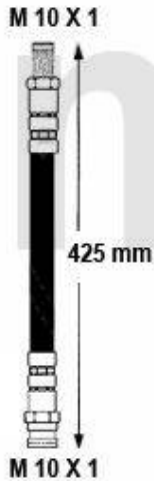

Hauptbremszylinder/Brake Master Cylinder 156 2002>

1 672 9652 Hauptbremszylinder 156 Bj. 02>

239.00 EUR

Bremsschlauch/Brake Hose 156

1. 676 517136
vorne/front
-GTA

2. 676 674858
vorne/front
+GTA

3. 676 511666
hinten/rear
>2002