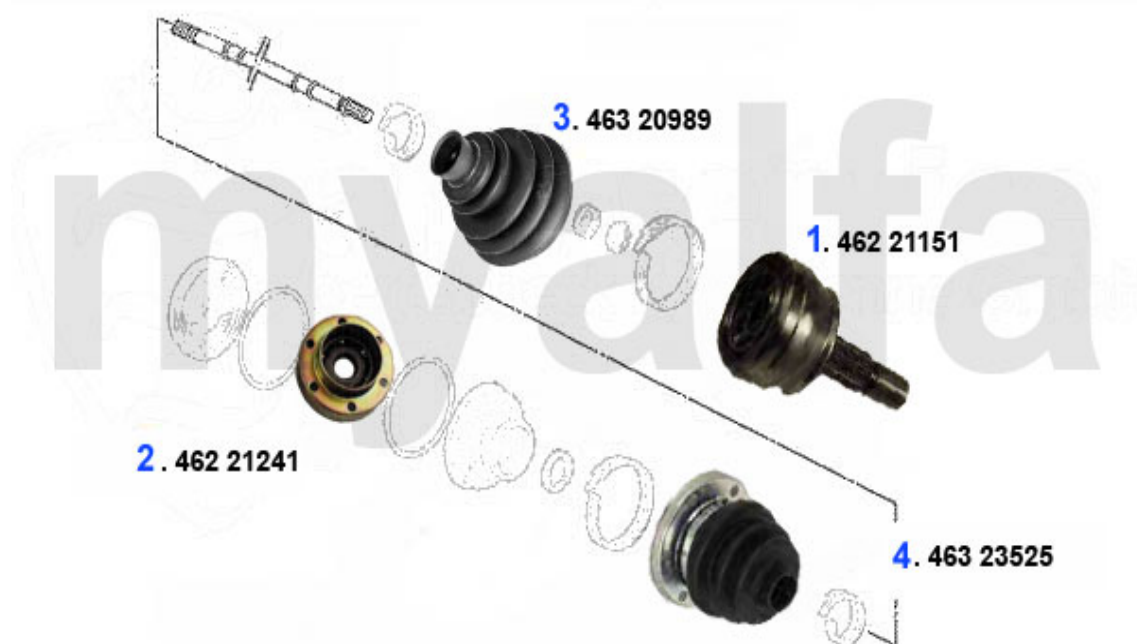

Antriebswelle/Driveshaft 156 2.0 TS

1	462 21151	Gelenksatz außen 156 1.8/1.8/2.0 16V TS,gtv (916) 1.8/2.0 TS/JTS Bj. 98>,Nuovo GT	119.00 EUR
2	462 21241	Gelenksatz innen gtv/spider (916), 155,145/6 TS 16V,156 TS 16V 166 2.0 TS,147 1.6/2.0 TS	111.80 EUR
3	463 20989	Achsmanschettensatz aussen 145/6 147,156,166 Diverse	14.85 EUR
4	463 23525	Achsmanschettensatz innen 155 1,7/ 1.8/2.0/TS 16V,2.5 V6,1.9TD 164/Super 2.0 TS,145/6 TS 16V,	25.60 EUR