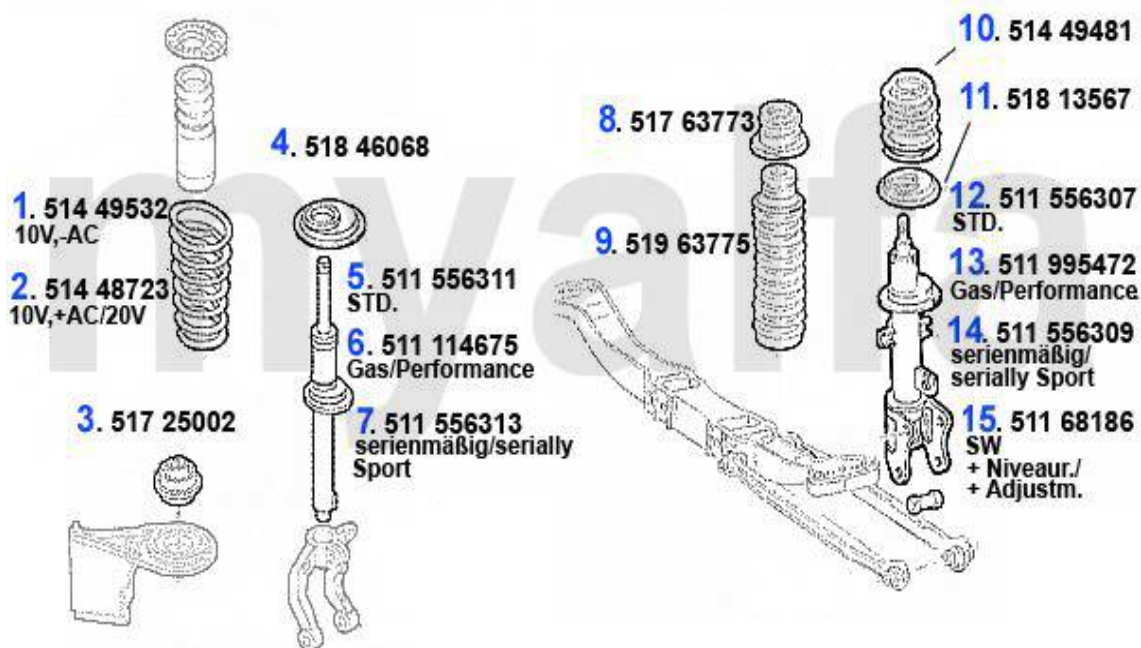

Federbeine/Struts 156 2.4 JTD

1	514 49532	Fahrwerksfeder vorne 156 6-zylinder 2.4 JTD (nur ohne klima)	60.60 EUR
2	514 48723	Fahrwerksfeder 156 VA 2.5 V6 24V, 2.4 JTD automatisches Getriebe	69.30 EUR
3	517 25002	Federbeinlager 147,156,166,Nuovo GT VA	26.50 EUR
4	518 46068	Federteller VA 147,Nuovo GT (Gummi)	4.30 EUR
5	511 556311	Stossdämpfer vorne 156 oben Stift/unten Schelle,1-Rohr Gas für Standardfahrwerk,Nuovo GT 4-Zyl. > #040893	110.00 EUR
6	512 114675	Stossdämpfer vorne 147,156,oben Stift/unten Schelle,1-Rohr Gas Performance,Sport-Stossdämpfer zur Nachrüstung	120.00 EUR
7	511 556313	Stossdämpfer vorne 156 oben Stift/unten Schelle ,1-Rohr Gas für Seriensportfahrwerk	130.00 EUR
8	517 63773	Federbeinlager HA 156 # 0116246>	89.00 EUR
9	519 63775	Staubkappe-Anschlagpuffer 147 HA TS/JTD	22.50 EUR
10	514 49481	Fahrwerksfeder hinten 147,156,Nuovo GT	41.10 EUR
11	518 13567	Federteller HA 147,156,Nuovo GT (Gummi)	15.20 EUR
12	511 556307	Federbein hinten 156,2-Rohr Gas	117.50 EUR
13	512 995472	Federbein hinten 156,1-Rohr Gas Sportdämpfer zur Nachrüstung	145.00 EUR
14	511 556309	Federbein hinten 156,2-Rohr Gas,für Seriensportfahrwerk	154.70 EUR
15	511 68186	Federbein 156 SW HA mit Niveau	548.99 EUR