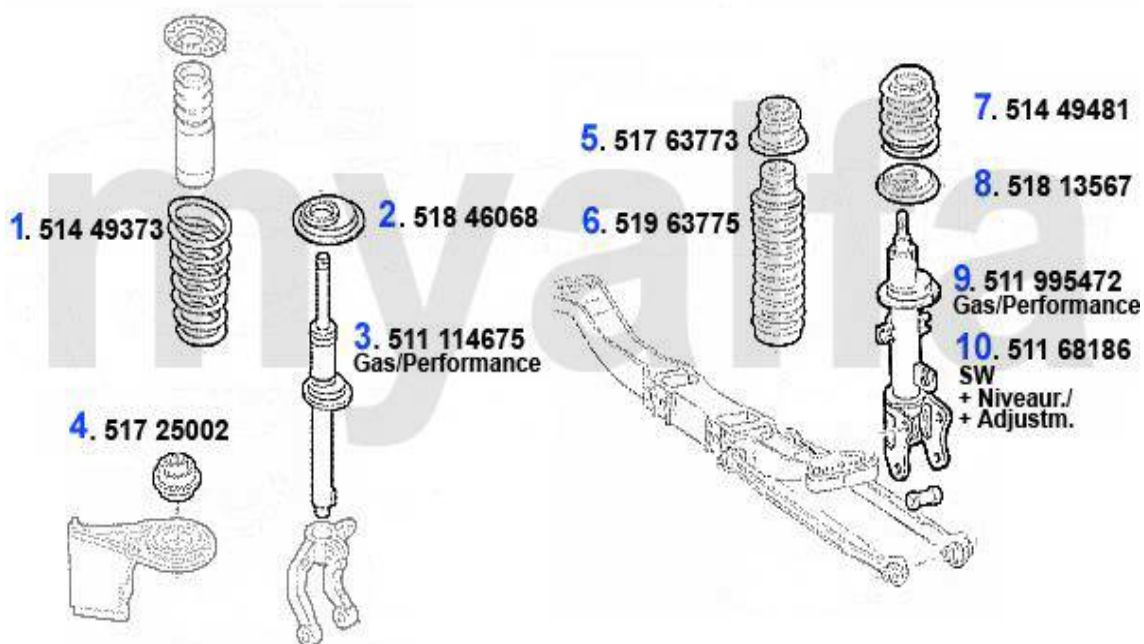

Federbeine/Struts 2.0 JTS

1	514 49373	OE. 60654278 FRONTSRING 156	56.00 EUR
2	518 46068	Federteller VA 147,Nuovo GT (Gummi)	4.30 EUR
3	512 114675	Stossdämpfer vorne 147,156,oben Stif/unten Schelle,1-Rohr Gas Performance,Sport-Stossdämpfer zur Nachrüstung	120.00 EUR
4	517 25002	Federbeinlager 147,156,166,Nuovo GT VA	26.50 EUR
5	517 63773	Federbeinlager HA 156 # 0116246>	89.00 EUR
6	519 63775	Staubkappe-Anschlagpuffer 147 HA TS/JTD	22.50 EUR
7	514 49481	Fahrwerksfeder hinten 147,156,Nuovo GT	41.10 EUR
8	518 13567	Federteller HA 147,156,Nuovo GT (Gummi)	15.20 EUR
9	512 995472	Federbein hinten 156,1-Rohr Gas Sp ordtdämpfer zur Nachrüstung	145.00 EUR
10	511 68186	Federbein 156 SW HA mit Niveau	548.99 EUR