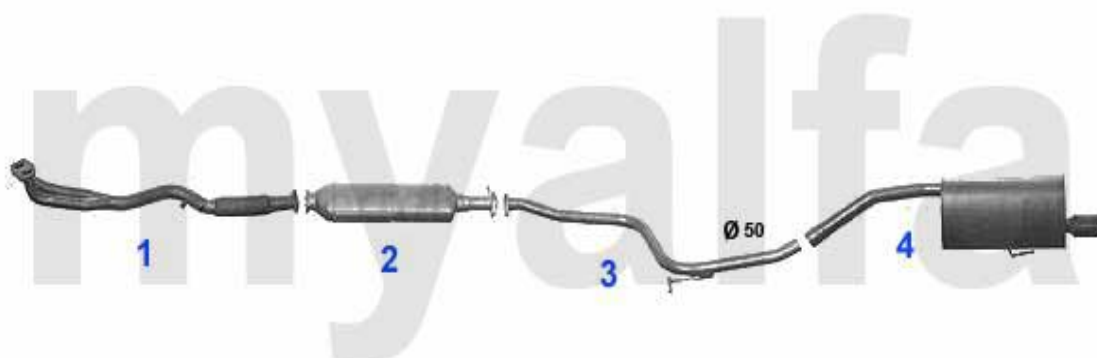

Abgasanlage/Exhaust System 156 TS CF2

5x1
6x1
7x3
7x1
8x2

156 TS 16V 1.6/1.8/2.0 Euro 2

10.1997>

1	332 116401 Vorschalldämpfer 156 1.6-1.8 16V TS (außer Selespeed) Bj. 97> Abgasnorm euro 2	235.00 EUR
2	321 116433 Katalysator 156 1.6-2.0 16V TS Bj. 97> (Abgasnorm euro 2)	660.70 EUR
3	341 116404 Mittelrohr 156 1.6-2.0 16V TS bj. 97> (abgasnorm euro 2)	73.10 EUR
4	351 116407 Endtopf 156 1.6-2.0 16V TS bj. 97>	189.00 EUR
5	380 94474 Dichtung VSD spider/gtv (916) 145/6,155,156 2.0 TS 16V	9.90 EUR
6	380 94484 Dichtung VSD/Kat Diverse	6.95 EUR
7	380 91143 Gummi/Auspuffaufhängung spider/gtv (916),156,166	3.60 EUR
8	380 91066 Gummi/Auspuffaufhängung 147/156	3.70 EUR