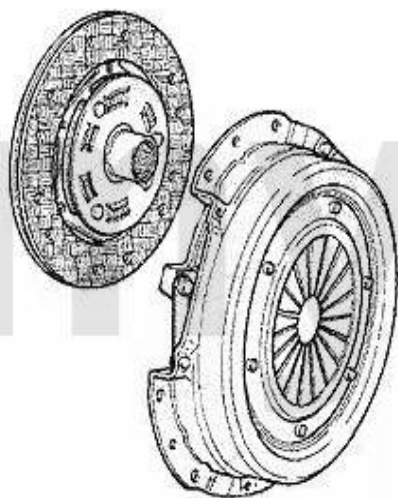

Kupplungs-Kit/Clutch Set 156 2.0 JTS

---

1. 431 951301
Ø 230 mm

2. 435 186498

---

1 431 951301 Kupplungs-Kit 147,156/SW 2.0 TS (ohne Ausrücker), Nuovo GT 2.0 JTS
(nicht Selespeed)

289.00 EUR