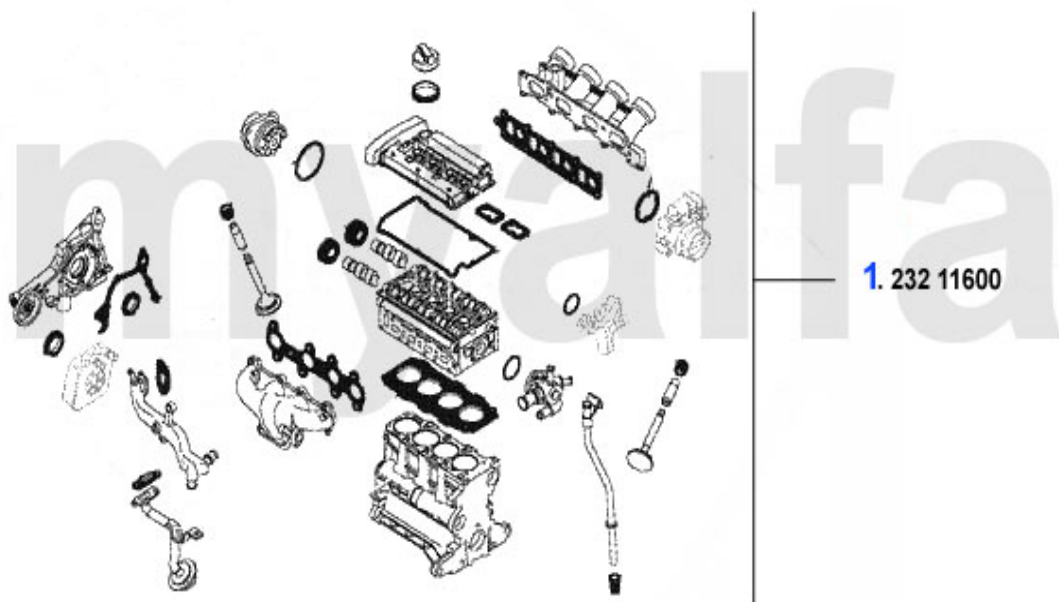

Kopfdichtsatz/Head Set 156 2.0 JTS

1 232 11600 Kopfdichtsatz 156,gtv/spider (916) Nuovo GT 2.0 JTS

130.80 EUR