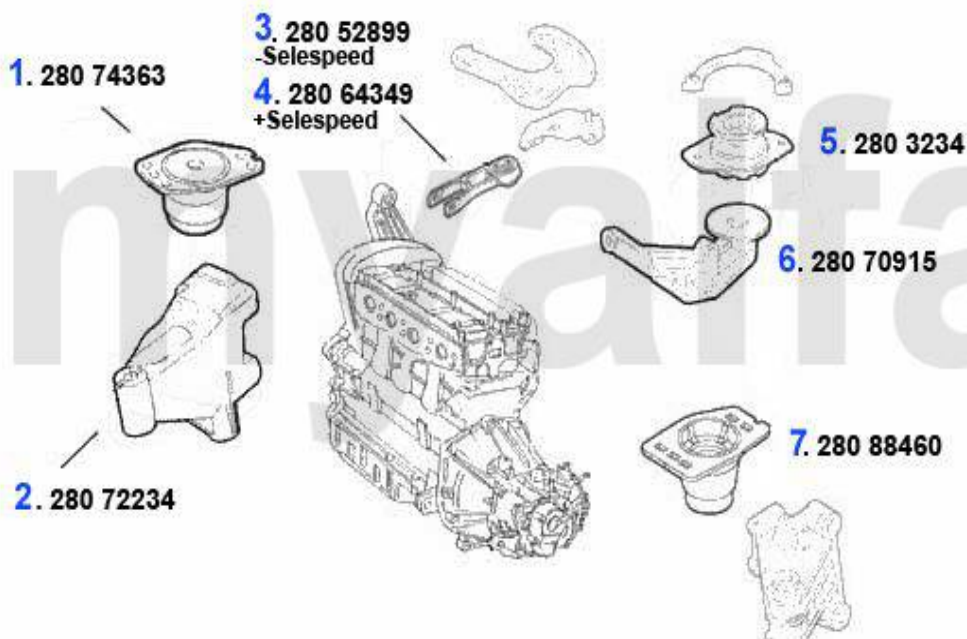

Motorlager/Enginemount 156 JTS

1	280 74363	Motorlager VL 147,156/SW,Nuovo GT 2.0 TS/JTS	72.50 EUR
2	280 72234	Motorlager vorne 156 Bj. 02>, gtv/spider (916) Bj. 98>, Nuovo GT TS 16V	72.00 EUR
3	280 52899	Motorzugstange 145/6 2.0 TS 16V,147 alle,156 2.0 TS/JTS,gtv/spider (916) Bj. 98>,Nuovo GT 2.0 (nicht Selespeed)	39.50 EUR
4	280 64349	Motorzugstange 147,156,Nuovo GT 2.0 TS/JTS Selespeed	39.50 EUR
5	280 3234	Motorlager VR 145/6,147,155,156, gtv/spider (916) 1.8/2.0 TS	46.00 EUR
6	280 70915	Lagerschild HR 145/6,147,155,156, 166,gtv/spider (916),Nuovo GT 4-Zylinder	149.00 EUR
7	280 88460	Motorlager 145/6,147(74KW),155,156, gtv/spider (916)	109.00 EUR