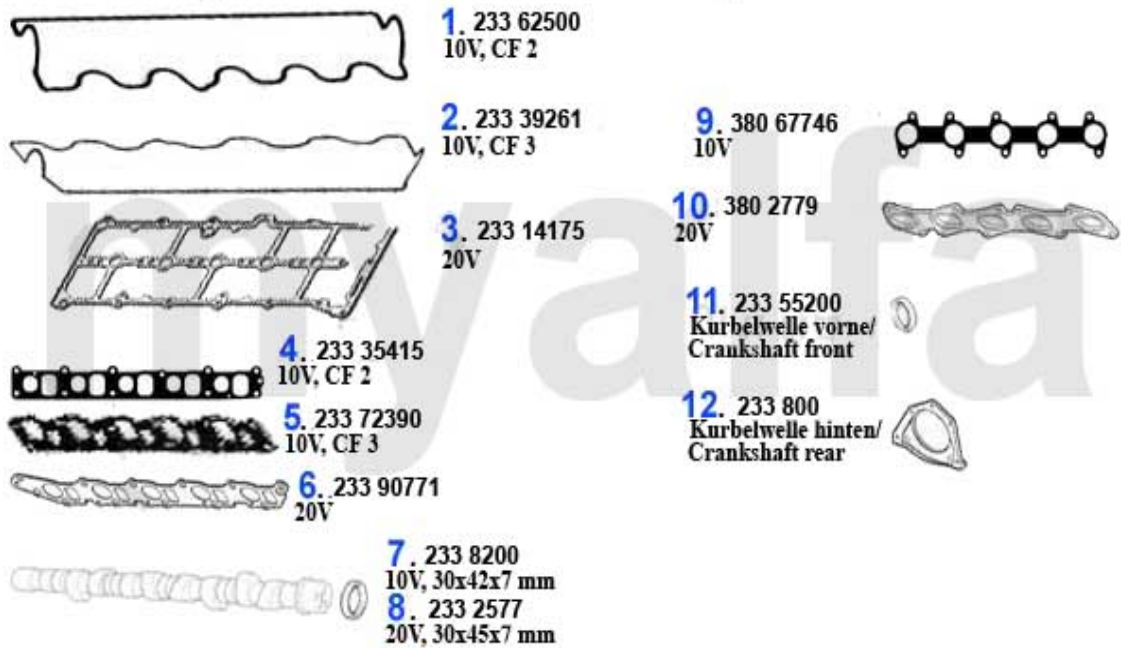

Dichtungen Motor/Gaskets Engine 156 2.4 JTD

1	233 62500	Ventildeckeldichtung 156,166 2.4 JTD CF 2 Bj. 09.97-10.00	14.30 EUR
2	233 39261	Ventildeckeldichtung 156,166 2,4 JTD 10V CF 3	16.90 EUR
3	233 14175	Ventildeckeldichtung 156,166 2.4 JTD 20V	24.50 EUR
4	233 35415	Ansaugkrümmerdichtung 156,166 2.4 JTD CF 2 10V	17.90 EUR
5	233 72390	Ansaugkrümmerdichtung 156,166 2.4 JTD CF 3 10V	23.50 EUR
6	233 90771	Ansaugkrümmerdichtung 156,166 2.4 JTD 20V	20.20 EUR
7	233 8200	Simmering Nockenwelle 145/6,155,156,gtv/ spider(916),166 diverse Bj. 96-01	12.00 EUR
8	233 2577	Simmering Nockenwelle 147,156,166,Nuovo GT 1.9/2.4 JTD 16V/20V	6.60 EUR
9	380 67746	Abgaskrümmerdichtung 156,166 2.4 JTD CF 2/3 10V	18.80 EUR
10	380 2779	Abgaskrümmerdichtung 156,166 2.4 JTD CF 3 20V	21.40 EUR
11	233 55200	Simmering Kurbelwelle vorne (Riemensch.) 145/6,155,156,166,gtv&spider(916) 1.4,1.6,1.7ie/16V,2.0ie/16V,1.9/2.4 JTD	10.40 EUR
12	233 800	Simmering Kurbelwelle hinten (Schwungscheibe) 147 1.6 TS 16V/1.9 JTD Bj. 03 >,156 1.9/2.4 JTD Bj. 00>	51.50 EUR