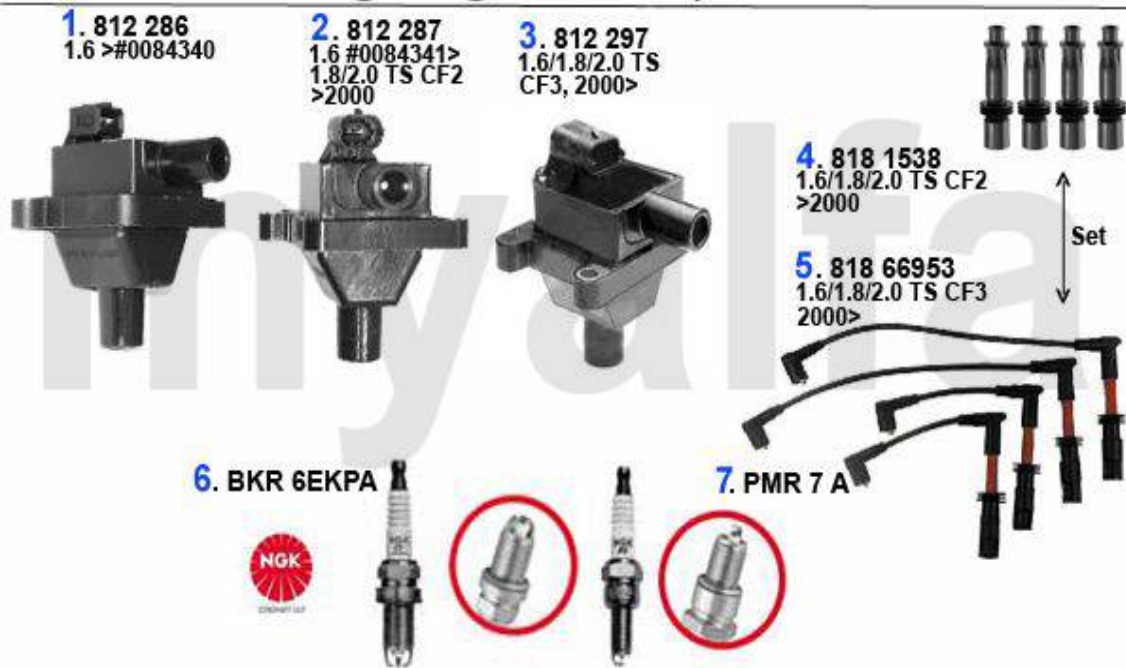

Zündanlage/Ignitionsystem 156 TS

1	812 286	Zündspule 145/6,155,156,spider/gtv (916) 1.6-2.0 TS, Bj. 95>	91.30 EUR
2	812 287	Zündspule 145/6,155,156,166,gtv/spi der (916) 1.4-2.0 TS Bj. 09.97>	91.30 EUR
3	812 297	Zündspule 147,166,gtv/spider (916) CF 3	94.90 EUR
4	818 1538	Kabelsatz 145/6 1.4/1.6/1.8/2.0 ie 16V TS bj. 97>,155 1.6/1.8/2.0 ie 16V TS,gtv/spider 1.8/2.0 16V TS, 166 2.0 TS	163.20 EUR
5	818 66953	Zündkabelsatz 147, 156, 166, gtv/ spider (916), Nuovo GT - TS 16V CF3	132.40 EUR
6	BKR 6 EKPA	Zündkerze NGK/3fach Platin 145/6,14 7,155,156,166,gtv/spider (916) alle 4-Zylinder TS/JTS Bj. 95> ACHTUNG: benötigt werden 2 Kerzen je Zylinder - je 1x BKR 6 EKPA/PMR 7 A	24.60 EUR
7	PMR 7 A	Zündkerze NGK Iridium Langzeitkerze 145/6,147,155,156,166,gtv/spider (916) alle 4-Zylinder TS/JTS Bj. 95> ACHTUNG: benötigt werden 2 Kerzen je Zylinder je 1x PMR 7 A/BKR 6 EKPA	22.10 EUR