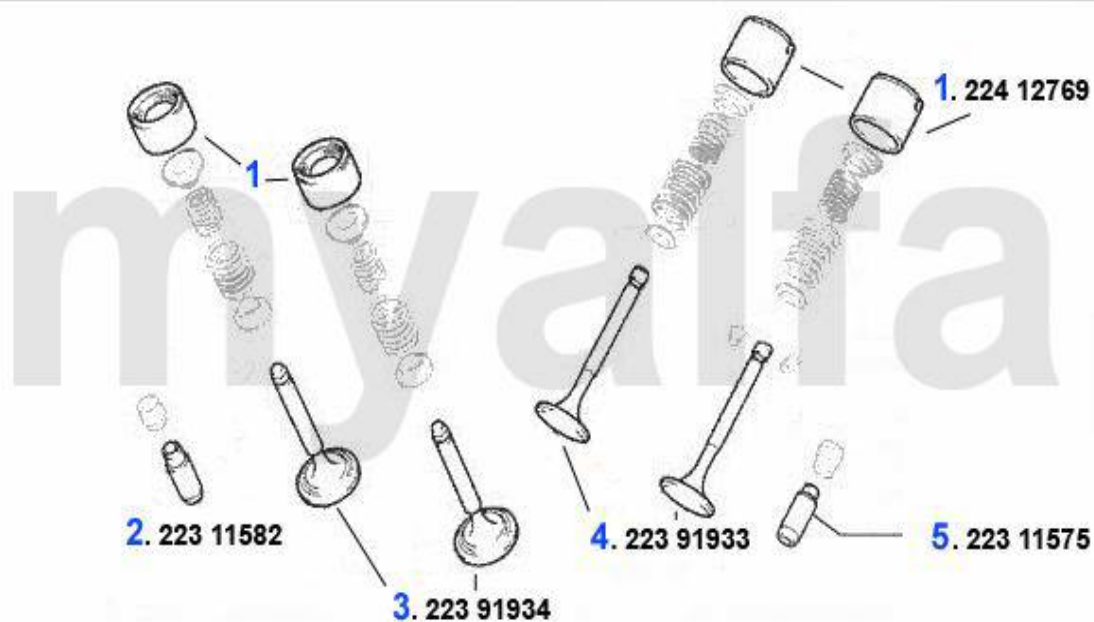

Ventiltrieb/Valve Train 156 TS 16V

1	224 12769	Hydrostößel 145/6,147,155,156,166 gtv/spider(916) alle 16V TS/JTS	14.90 EUR
2	223 11582	Ventilführung Auslaß + 0.05 TS 16V	21.10 EUR
3	223 91934	Ventil-Auslaß 145/6,155,156,spider/ gtv(916) 1.6/1.8/2.0 TS 16V	18.10 EUR
4	223 91933	Ventil-Einlaß 145/6,155,156,spider/ gtv(916) 1.6/1.8/2.0 TS 16V	15.90 EUR
5	223 11575	Ventilführung Einlaß +0.05 TS 16V	21.10 EUR