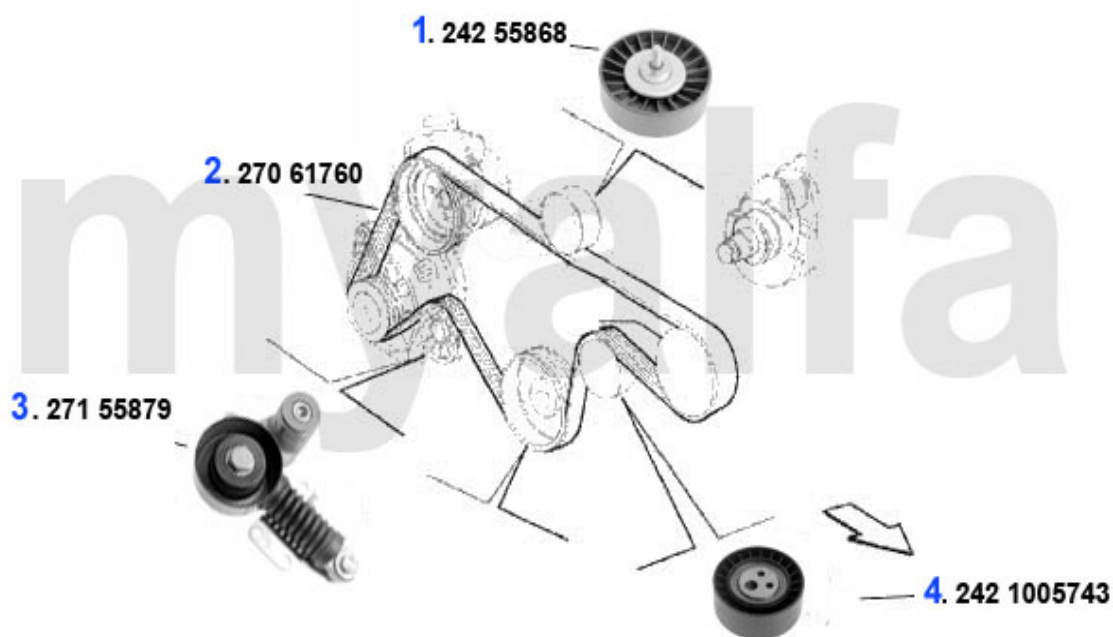

Keilriemen/V-Belt 156 2.4 JTD 20V

1	242 55868	Umlenkrolle Keilrippenriemen 156/ 166 2.4 JTD (mit Klima)	40.10 EUR
2	270 61760	Keilrippenriemen 6PK1760 156 2.4JTD Generator/Servopumpe/ Klimakompressor	28.10 EUR
3	271 55879	Riemenspanner Keilrippenriemen 156/ 166 2.4 JTD	173.40 EUR
4	242 1005743	Umlenkrolle Keilrippenriemen 156 2.4 JTD	53.90 EUR