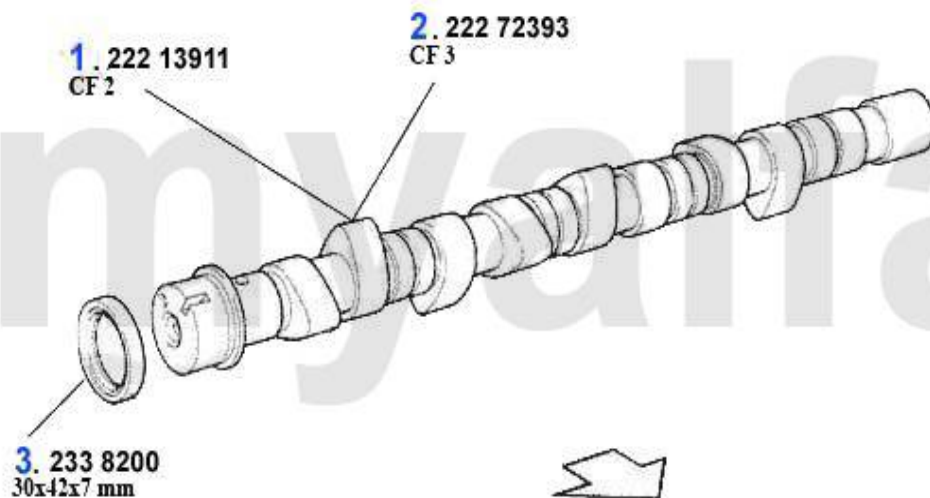

Nockenwelle/Camshaft 156 1.9 JTD 8V

1	222 13911	Nockenwelle 156,145/6 1.9 JTD (CF2)	204.20 EUR
2	222 72393	Nockenwelle 147,156 1.9 JTD 8V	235.00 EUR
3	233 8200	Simmering Nockenwelle 145/6,155,156,gtv/ spider(916),166 diverse Bj. 96-01	12.00 EUR