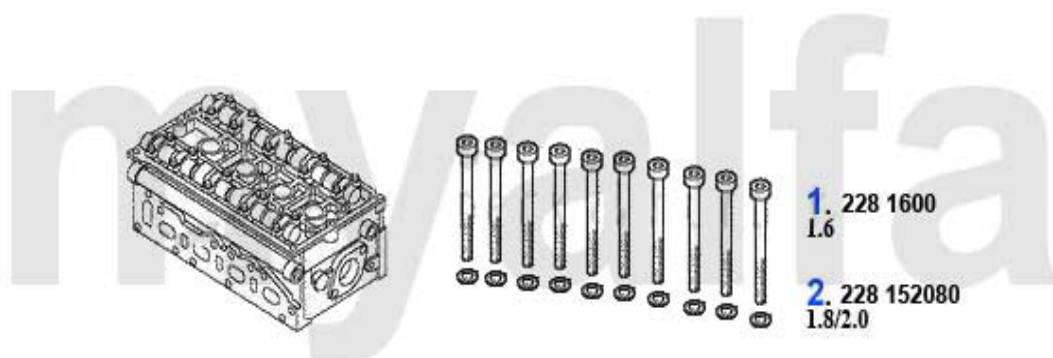

Kopfschraubensatz/Head Srew Set 156 TS 16V

1	228 1600	Kopfschraubensatz 145/6,1.4/1.6 TS 16V Bj. 96-01,147 1.6 TS 16V 76/88 KW,156 1.6 TS 16V	39.00 EUR
2	228 152080	Kopfschraubensatz 145/6,147,155,156 166,gtv/spider(916),Nuovo GT TS 16V	69.00 EUR