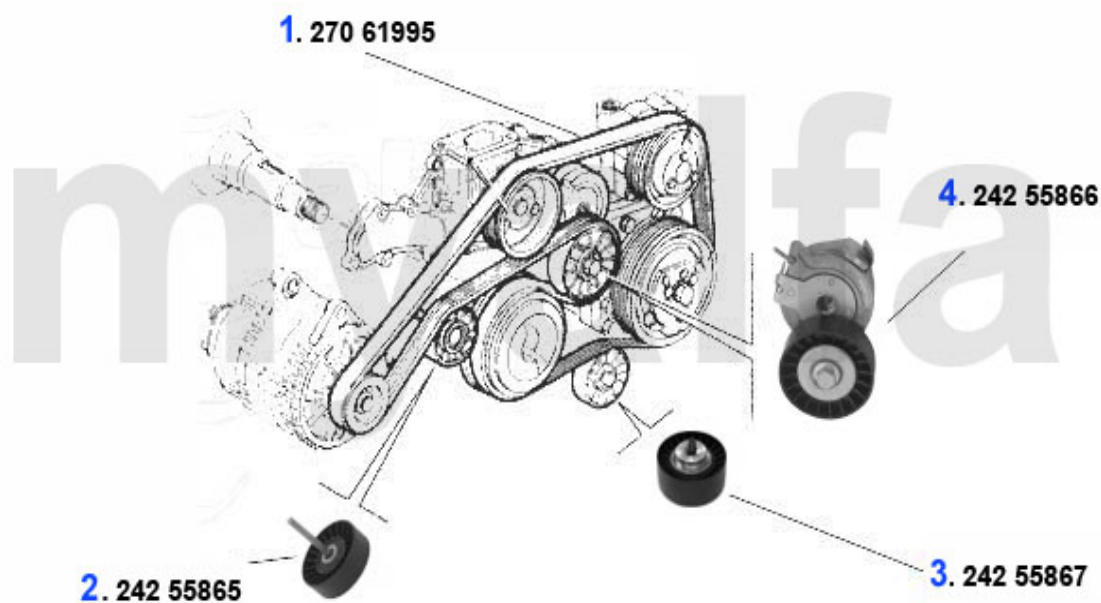

Keilriemen/V-Belt 156 3.2 V6 24V GTA

1	270 61995	Keilrippenriemen 6PK1995 147/156/16 6/gtv/spider (916)/Nuovo GT alle V6 24V auch GTA Generator/Servopumpe/K limakompressor	35.20 EUR
2	242 55865	Umlenkrolle Keilrippenriemen 156, 166,gtv/spider (916) V 6	42.70 EUR
3	242 55867	Umlenkrolle Keilrippenriemen 156, 166,gtv/spider (916) V 6	45.70 EUR
4	242 55866	Spannrolle f. Keilrippenriemen 156, 166 V6 24V/GTA	128.60 EUR