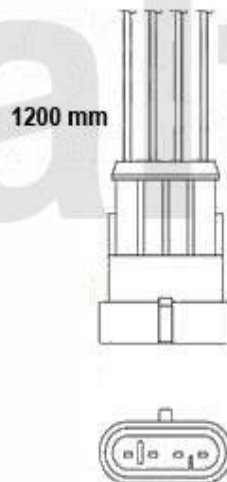

2. 370 7405
1.6 1998>
0012330>
1.8/2.0