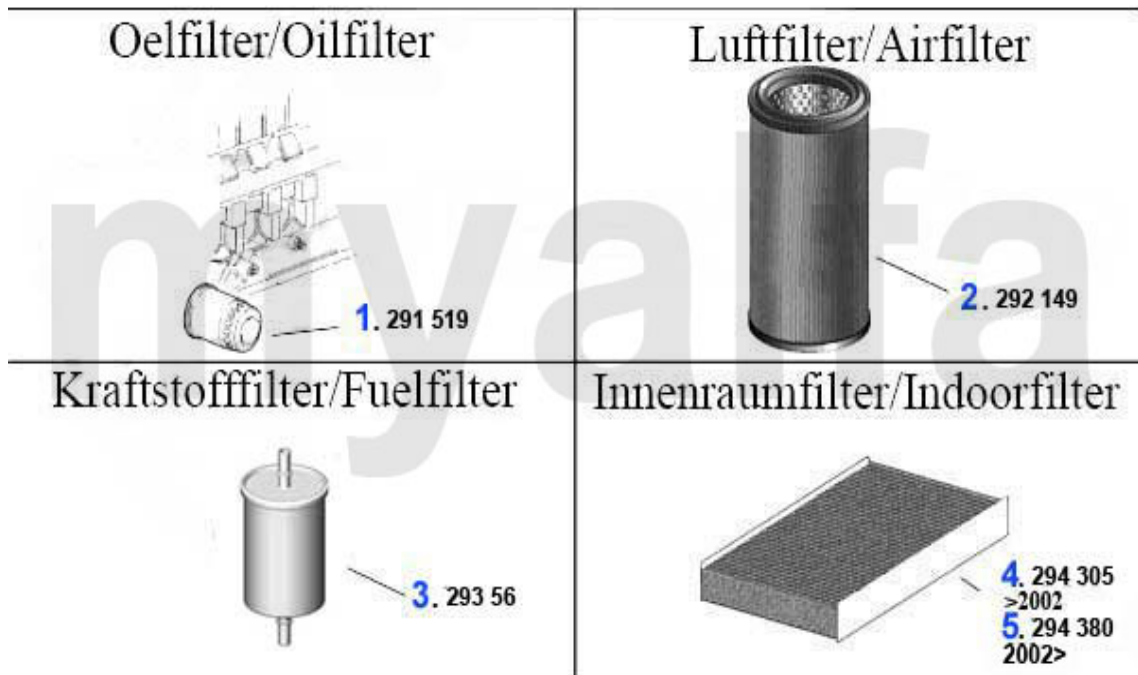

Filter 156 TS

1	291 519	Ölfilter 145/6,147,155,156,166,gtv/ spider (916),Nuovo GT Anschraubfilter	7.80 EUR
2	292 149	Luftfilter 147 GTA,156 2.0 TS/JTS/ V6 24V/JTD,Nuovo GT V6 24V rund	18.40 EUR
3	293 56	Kraftstoff-Filter 145/6,147,156 TS 16V,Leitungsfiler	10.81 EUR
4	294 305	Innenraumfilter 156 Bj. >02 eckig	20.10 EUR
5	294 380	Innenraumfilter 147,156 Bj. 01>, Nuovo GT,eckig, aktivkohle	18.50 EUR