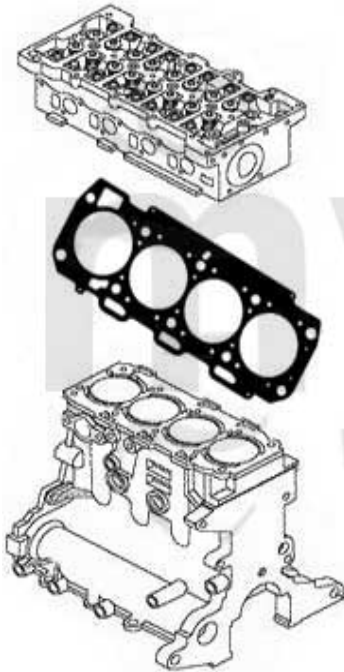

Kopfdichtung/Head Gasket 156 1.9 JTD

Achtung/Attention:

Beim Bestellen der Kopfdichtung bitte auf die entsprechende Markierung achten!
Before you order the headgasket, please note the marking!

1. 233 20100 8V, 77KW 1,60 mm	4. 233 23900 8V, 81/85KW 0,82 mm	7. 233 52500 16V - 0,82 mm
2. 233 20110 8V, 77KW 1,70 mm	5. 233 23910 8V, 81/85KW 0,92 mm	8. 233 52510 16V - 0,92 mm
3. 233 20120 8V, 77KW 1,80 mm	6. 233 23920 8V, 81/85KW 1,02 mm	9. 233 52520 16V - 1,02 mm

1	233 20100	Kopfdichtung 145/6,156 1.9 JTD Bj. 97-01 1.60 mm 0 kerbe	90.80 EUR
2	233 20110	Kopfdichtung 145/6,156 1.9 JTD Bj. 97-01 Dicke: 1.70 mm 1 Kerbe	52.40 EUR
3	233 20120	Kopfdichtung 145/6,156 1.9 JTD Bj. 97-01 dicke: 1.80 mm 2 Kerben	52.40 EUR
4	233 23900	Kopfdichtung 147,156 1.9 JTD 8V 81/ 85KW ACHTUNG: auf Markierung achten 0 Kerben	40.10 EUR
5	233 23910	Kopfdichtung 147,156 1.9 JTD 8V 81/ 85KW ACHTUNG: auf Markierung achten 1 Kerbe	43.10 EUR
6	233 23920	Kopfdichtung 147,156 1.9 JTD 8V 81/ 85KW ACHTUNG: auf Markierung achten 2 Kerben	45.20 EUR
7	233 52500	Kopfdichtung 147,156,Nuovo GT 1.9 JTD 16V ACHTUNG: auf Markierung achten 0Kerben	60.60 EUR
8	233 52510	Kopfdichtung 147,156,Nuovo GT 1.9 JTD 16V ACHTUNG: auf Markierung achten 1Kerbe	60.60 EUR
9	233 52520	Kopfdichtung 147,156,Nuovo GT 1.9 JTD 16V ACHTUNG: auf Markierung achten 2Kerben	64.20 EUR