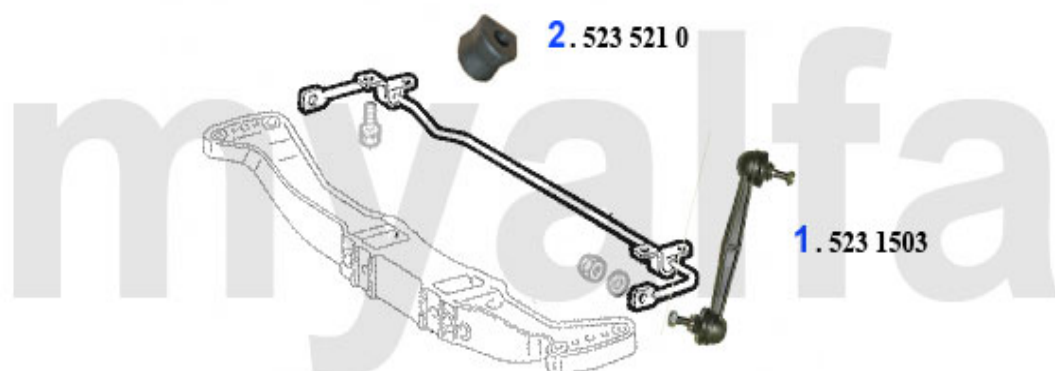

Stabilisator hinten/rear Stabilizer 156/SW

1	523 1503	OE. 60699021/60613575 REAR STABILIZER 147, 156, Nuovo GT	35.40 EUR
2	523 521 0	REAR ANTI ROLL BAR BUSH 147 >2004, 156	17.85 EUR