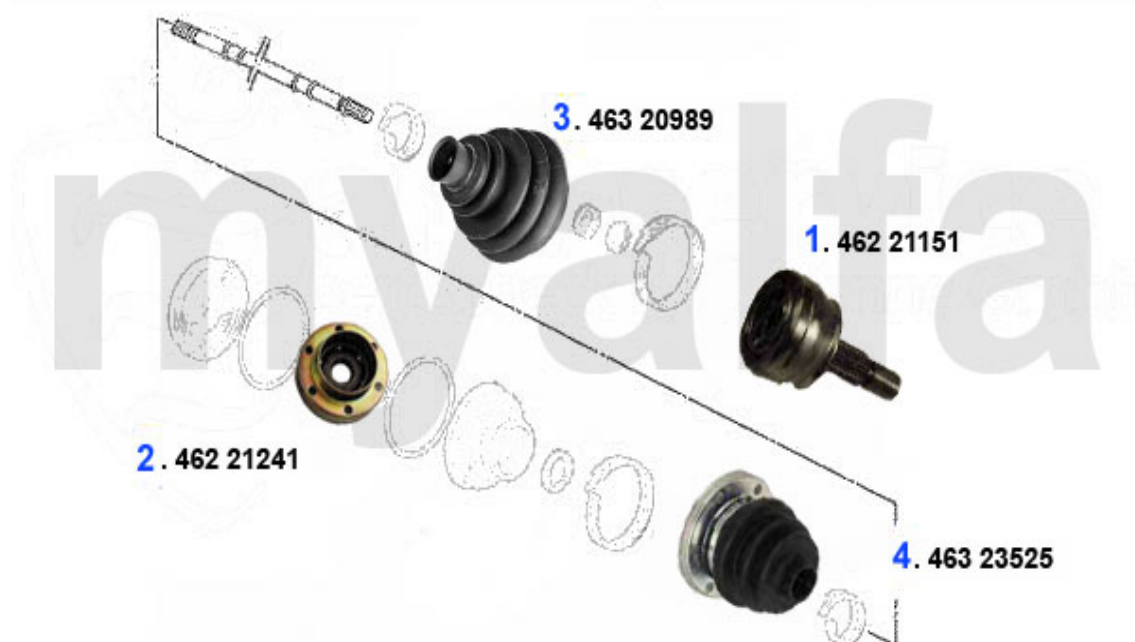

Antriebswelle/Driveshaft 156 2.0 JTS

1	462 21151	Gelenksatz außen 156 1.8/1.8/2.0 16V TS,gtv (916) 1.8/2.0 TS/JTS Bj. 98>,Nuovo GT	119.00 EUR
2	462 21241	Gelenksatz innen gtv/spider (916), 155,145/6 TS 16V,156 TS 16V 166 2.0 TS,147 1.6/2.0 TS	111.80 EUR
3	463 20989	Achsmanschettensatz aussen 145/6 147,156,166 Diverse	14.85 EUR
4	463 23525	Achsmanschettensatz innen 155 1,7/ 1.8/2.0/TS 16V,2.5 V6,1.9TD 164/Super 2.0 TS,145/6 TS 16V,	25.60 EUR