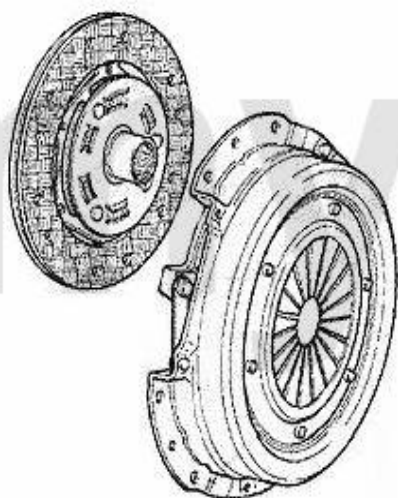

1 431 853501 Kupplungs-Kit 145/6,156 1.9/2.4 JTD 166 2.0 TS Bj. 09.97-10.00 (ohne Ausrücker)

337.00 EUR

Kupplungs-Kit/Clutch Set 156 1.9 JTD 16V

1. 431 583501
Ø 235 mm

1 431 853501 Kupplungs-Kit 145/6,156 1.9/2.4 JTD 166 2.0 TS Bj. 09.97-10.00 (ohne Ausrücker)