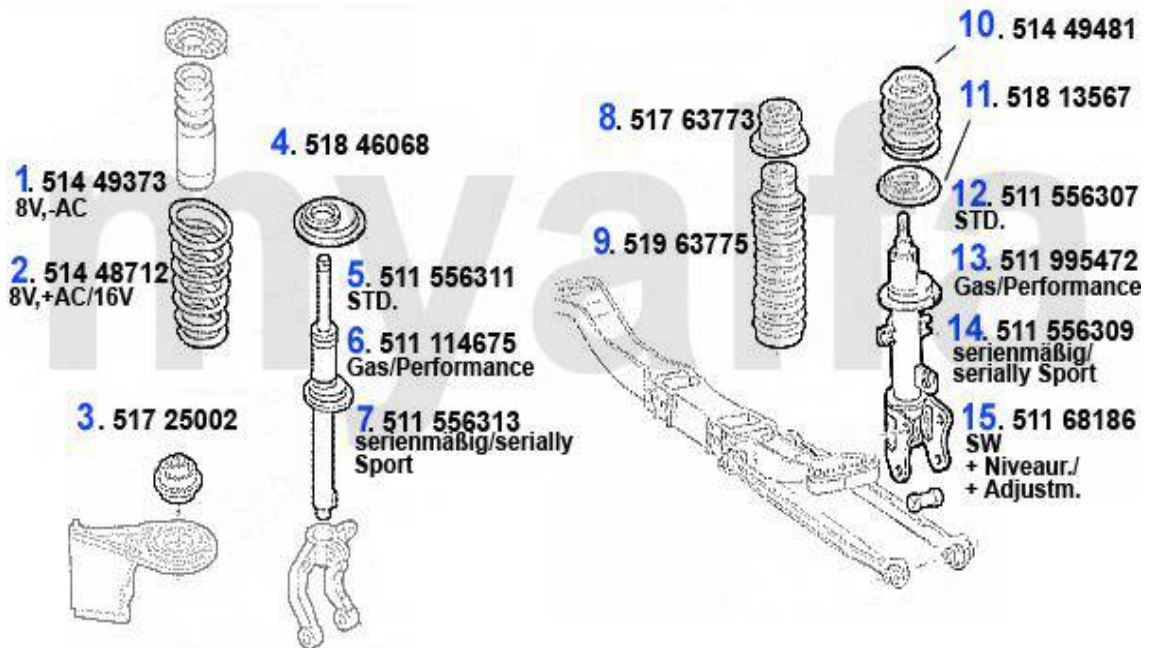

Federbeine/Struts 156 1.9 JTD

1	514 49373	OE. 60654278 FRONTSRING 156	56.00 EUR
2	514 48712	Fahrwerksfeder VA 156 1.9 JTD mit Klima	70.80 EUR
3	517 25002	Federbeinlager 147,156,166,Nuovo GT VA	26.50 EUR
4	518 46068	Federteller VA 147,Nuovo GT (Gummi)	4.30 EUR
5	511 556311	Stossdämpfer vorne 156 oben Stift/unten Schelle,1-Rohr Gas für Standardfahrwerk,Nuovo GT 4-Zyl. > #040893	110.00 EUR
6	512 114675	Stossdämpfer vorne 147,156,oben Stift/unten Schelle,1-Rohr Gas Performance,Sport-Stossdämpfer zur Nachrüstung	120.00 EUR
7	511 556313	Stossdämpfer vorne 156 oben Stift/unten Schelle ,1-Rohr Gas für Seriensportfahrwerk	130.00 EUR
8	517 63773	Federbeinlager HA 156 # 0116246>	89.00 EUR
9	519 63775	Staubkappe-Anschlagpuffer 147 HA TS/JTD	22.50 EUR
10	514 49481	Fahrwerksfeder hinten 147,156,Nuovo GT	41.10 EUR
11	518 13567	Federteller HA 147,156,Nuovo GT (Gummi)	15.20 EUR
12	511 556307	Federbein hinten 156,2-Rohr Gas	117.50 EUR
13	512 995472	Federbein hinten 156,1-Rohr Gas Sportdämpfer zur Nachrüstung	145.00 EUR
14	511 556309	Federbein hinten 156,2-Rohr Gas,für Seriensportfahrwerk	154.70 EUR
15	511 68186	Federbein 156 SW HA mit Niveau	548.99 EUR