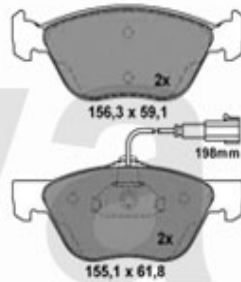

2. 21 636
vorne/front
2.0 TS, 2.5 V6, 2.4 JTD