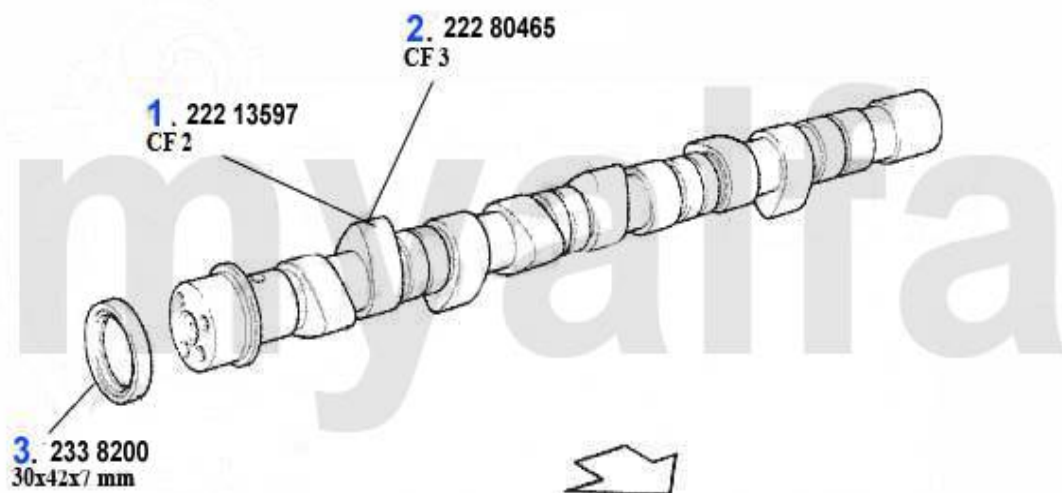

Nockenwelle 156 2.4 JTD 10V

1	222 13597	Nockenwelle 156,166 2.4 JTD CF2 (10 3 KW)	255.50 EUR
2	222 80465	Nockenwelle 2.4 JTD 10V (CF3)	395.00 EUR
3	233 8200	Simmering Nockenwelle 145/6,155,156,gtv/ spider(916),166 diverse Bj. 96-01	12.00 EUR