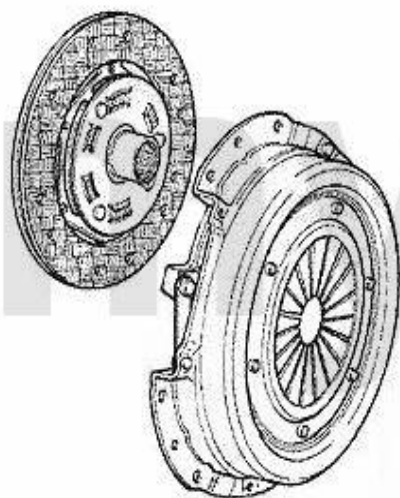

Kupplungs-Kit/Clutch Set 156 2.0 TS

---

1. 431 951301
Ø 230 mm

2. 435 186498

---

1 431 951301 Kupplungs-Kit 147,156/SW 2.0 TS (ohne Ausrücker), Nuovo GT 2.0 JTS
(nicht Selespeed)

289.00 EUR