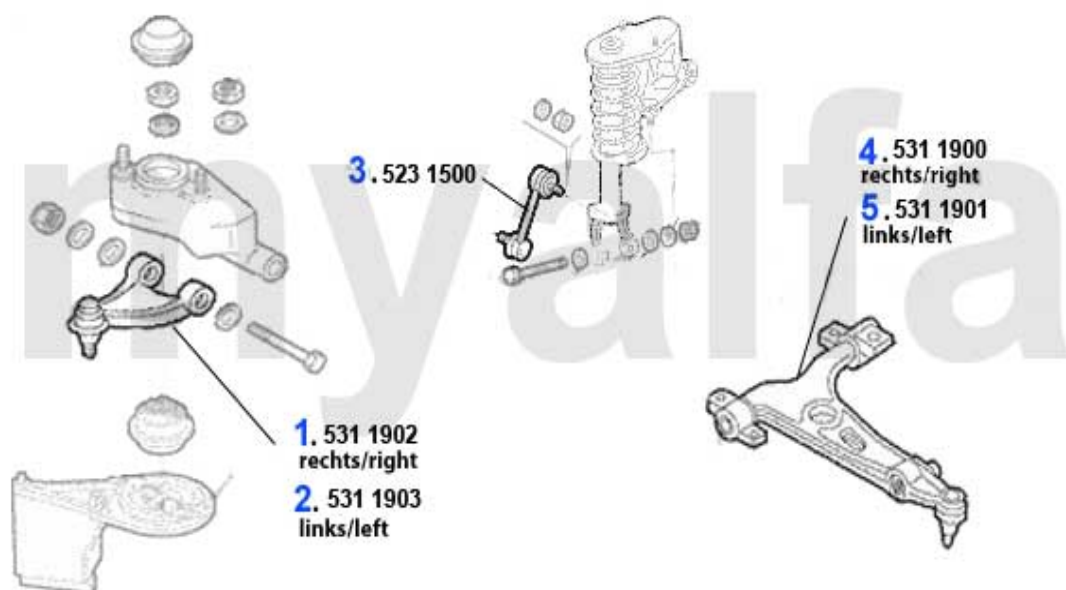

Aufhängung/Attachment 156 vorne/front

1	531 1902	Querlenker rechts oben 147,156 alu	53.90 EUR
2	531 1903	Querlenker links oben 147,156 alu	53.90 EUR
3	523 1500	Stabilisatorstange/Pendelstütze VA 147.156	27.20 EUR
4	531 1900	Querlenker rechts unten 147,156 stahl geschmiedet	122.11 EUR
5	531 1901	Querlenker links unten 147,156 stahl geschmiedet	125.00 EUR