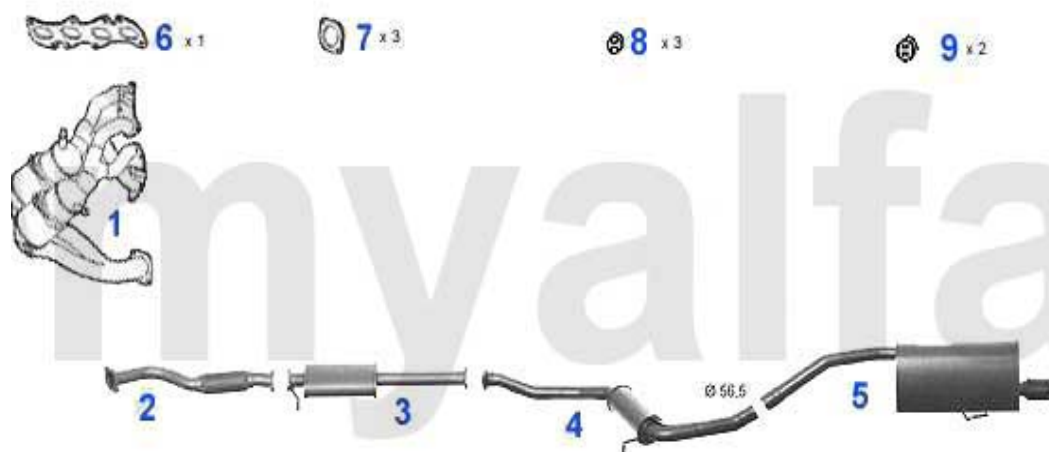

Abgasanlage/Exhaust System 156 2.0 JTS

156 2.0 JTS 16V (1970 cc - 122 kW - Mot 937A1000) + SPORTWAGON

3/02-

1	321 80214	Vorderrohr/Katalysator 156/SW JTS	1699.00 EUR
2	331 116545	Vorderrohr 156/gtv/spider (916)/ Nuovo GT 2.0 JTS	184.70 EUR
3	321 116503	Mittelschalldämpfer 156/GT 2.0 JTS	212.00 EUR
4	341 116506	Mitteltopf 156 2.0 JTS 16V bj. 02> 156 2.5 V6 bj. 97>/Nuovo GT 2.0 JTS	229.00 EUR
5	351 116507	Endtopf 156 2.5 V6 24V 97- 156 2.0 JTS 16V bj. 02>	230.90 EUR
6	380 2761	Abgaskrümmerdichtung 145/6,147,155 ,156,166,gtv/spider (916) TS/JTS 16 V Bj. 98>	19.90 EUR
7	380 94484	Dichtung VSD/Kat Diverse	6.95 EUR
8	380 91143	Gummi/Auspuffaufhängung spider/gtv (916),156,166	3.60 EUR
9	380 91066	Gummi/Auspuffaufhängung 147/156	3.70 EUR