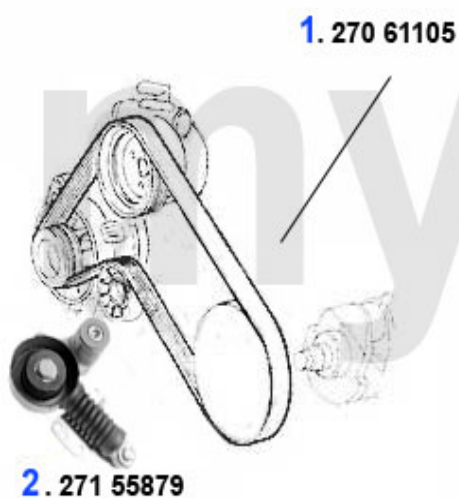

Keilriemen/V-Belt 156 2.4 JTD 10V

ohne/without AC: