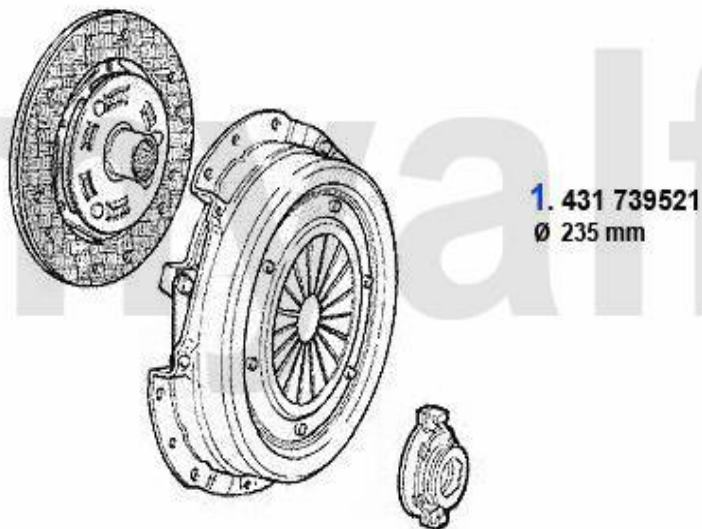

Kupplungs-Kit/Clutch Set 156 3.2 V6 24V/GTA

1 431 739521 Kupplungs-Kit 147,156,Nuovo GT, gtv/spider (916) 3.2 V6 24V

375.00 EUR