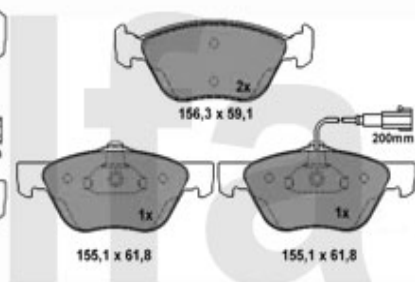

3. 23 289
vorne/front
1.6/1.8 TS, 1.9 JTD, 2000>