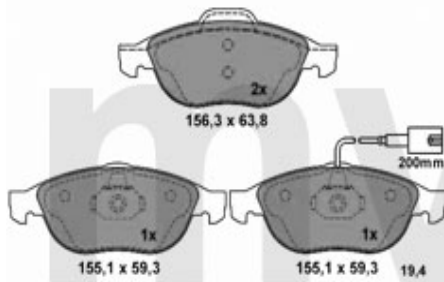

Bremsbeläge/Brakepads 156 >2002

1. 23 140
vorne/front
1.6/1.8 TS, 1.9 JTD, >2000