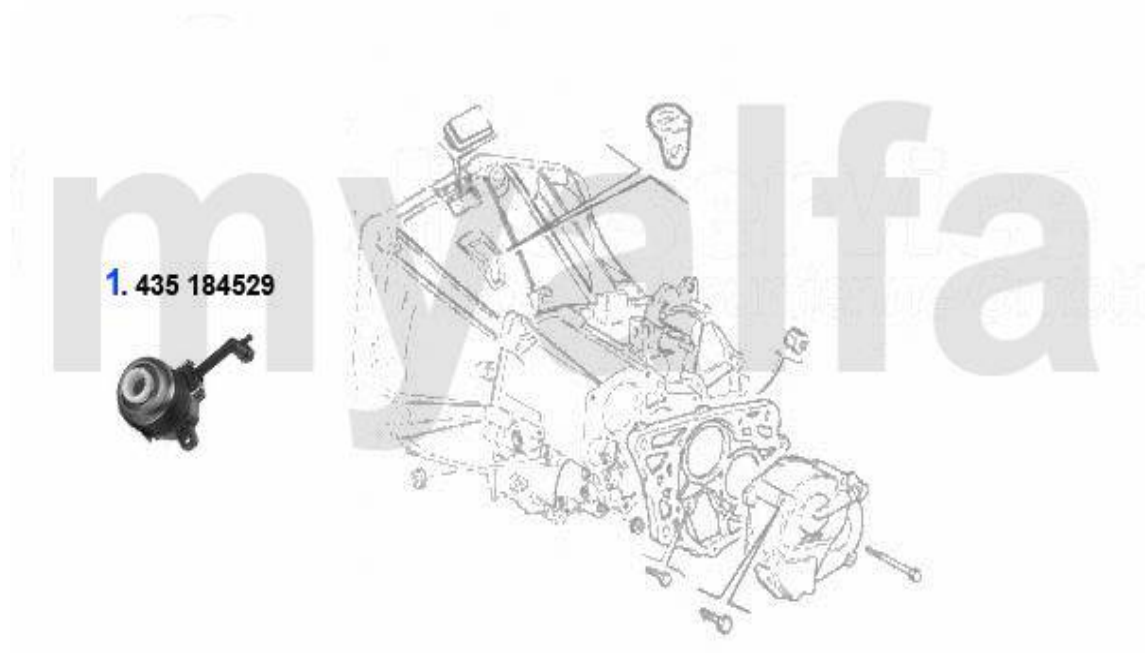

Ausrücker/Sleeve Bearing 156 2.4 JTD 20V

---

1 435 184529 Zentral-Ausrücker 156/166 2.4 JTD 20V

69.90 EUR