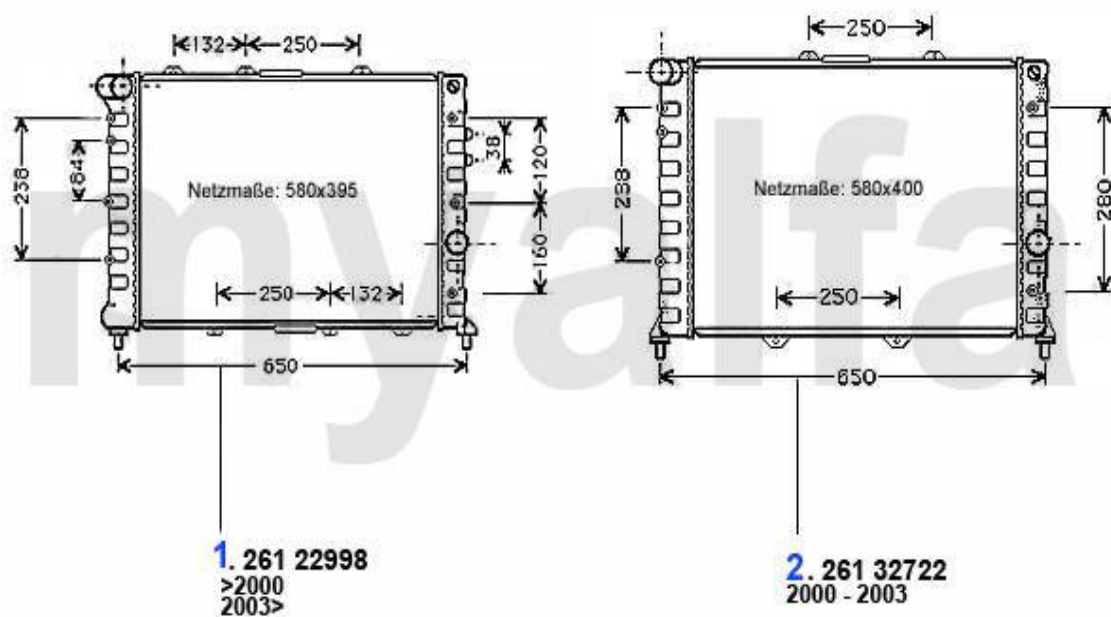

Kühler/Radiator 156 2.4 JTD 10V

1	261 22998	Motorkühler 156 1.9/2.4 JTD	265.80 EUR
2	261 32722	Motorkühler 156 1.9 16V/2.4 10/20V JTD Bj. 01> ab # 281384	344.50 EUR