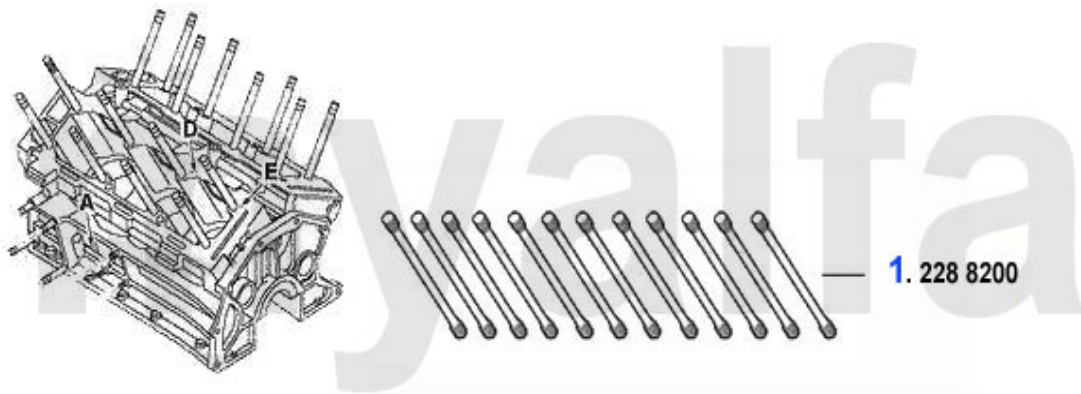

Kopfschraubensatz/Head Screw Set 156 V6 24V/GTA

---

1 228 8200 Kopfschraubensatz 147,156,164,166, gtv/spider (916),Nuovo GT V6 24V

117.10 EUR