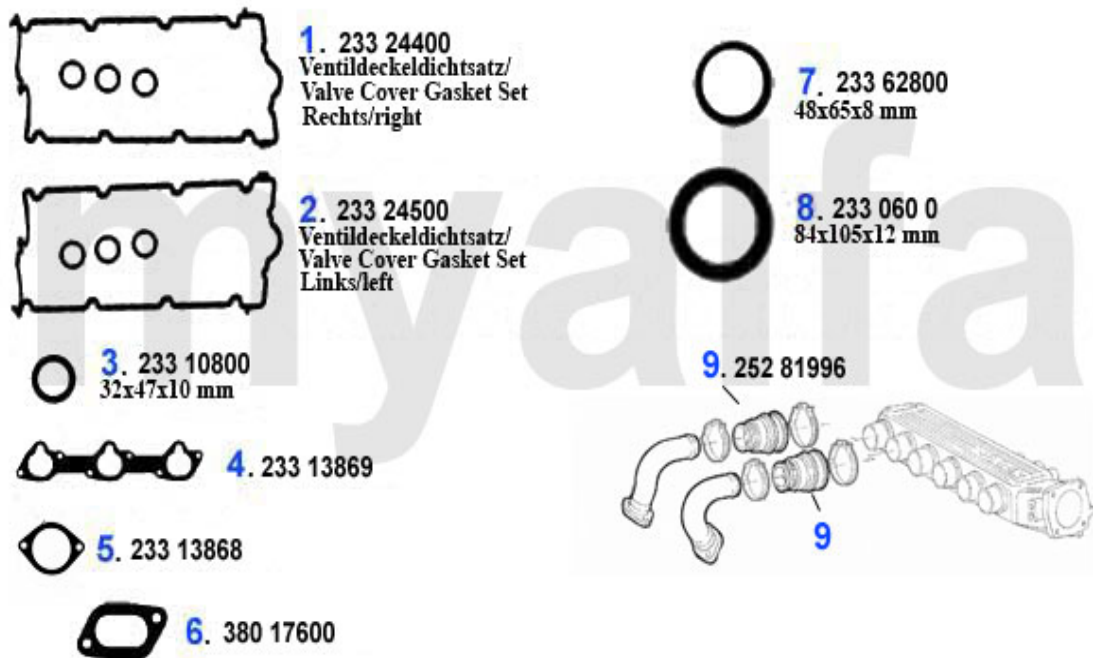

Dichtungen Motor/Gaskets Engine 156 V6 24V/GTA

1	233 24400	Ventildeckeldichtung rechts 147,156, 166,gtv/spider (916),Nuovo GT V6 24 V	36.50 EUR
2	233 24500	Ventildeckeldichtung links 147,156, 166,gtv/spider (916),Nuovo GT V6 24 V	36.50 EUR
3	233 10800	Seal for Camshaft #606 10 985/561 03 085	8.00 EUR
4	233 13869	Ansaugkrümmerdichtung 147,156,164/S uper,166,gtv/spider (916),Nuovo GT 6-Zylinder 24V	4.80 EUR
5	233 13868	OE. 60513868 Sealing Gasket	2.90 EUR
6	380 17600	Abgaskrümmerdichtung 156,164/Super, 166,gtv/spider (916),Nuovo GT V6 24V	7.10 EUR
7	233 62800	Simmering kurbelwelle vorne (Riemensch.) 156,166 6-zylinder	14.49 EUR
8	233 060 0	OIL SEAL (84/105/12) CRANKSHAFT REAR Spider 1990-93, 75, 90, 155, 164, GTV 6, 166, 156	24.95 EUR
9	252 81996	OE. 60581996 SEAL	2.95 EUR