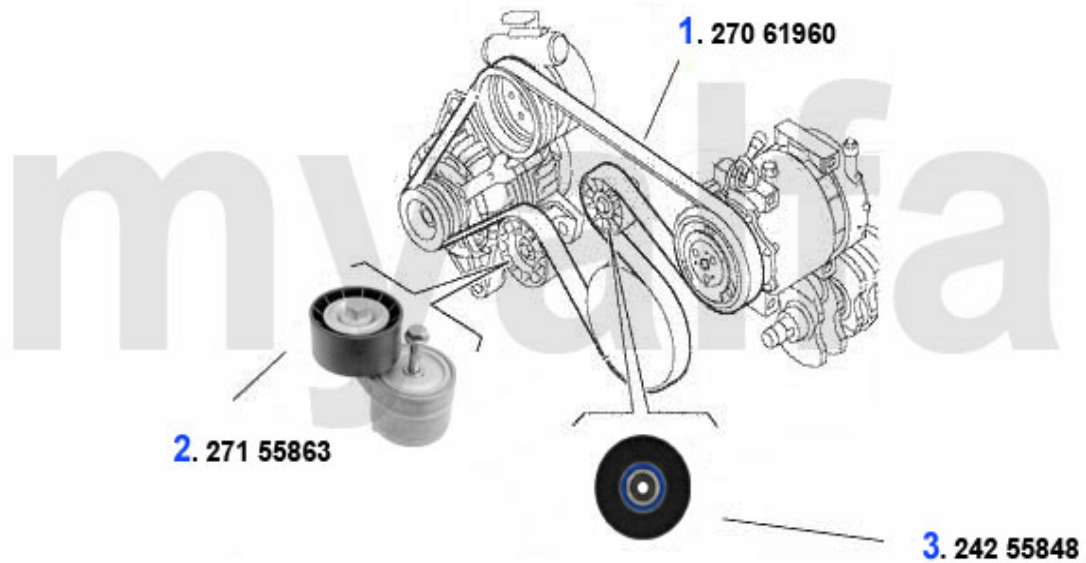

Keilriemen/V-Belt 156 2.0 JTS

1	270 61960	Keilrippenriemen 6PK1960 147/156/16 6/gtv/spider (916) 2.0 TS 16V CF3 ab Motor # 2835764 Lichtmaschine / Servopumpe / Klimakompressor	38.90 EUR
2	271 55863	Spanner Keilrippenriemen 145/6/7, 155/6,166,916 diverse 4-zylinder	44.00 EUR
3	242 55848	Umlenkrolle Keilrippenriemen 145/6/7,155/6,166,gtv/spider (916) 2.0 TS/JTS (mit Klima)	49.60 EUR