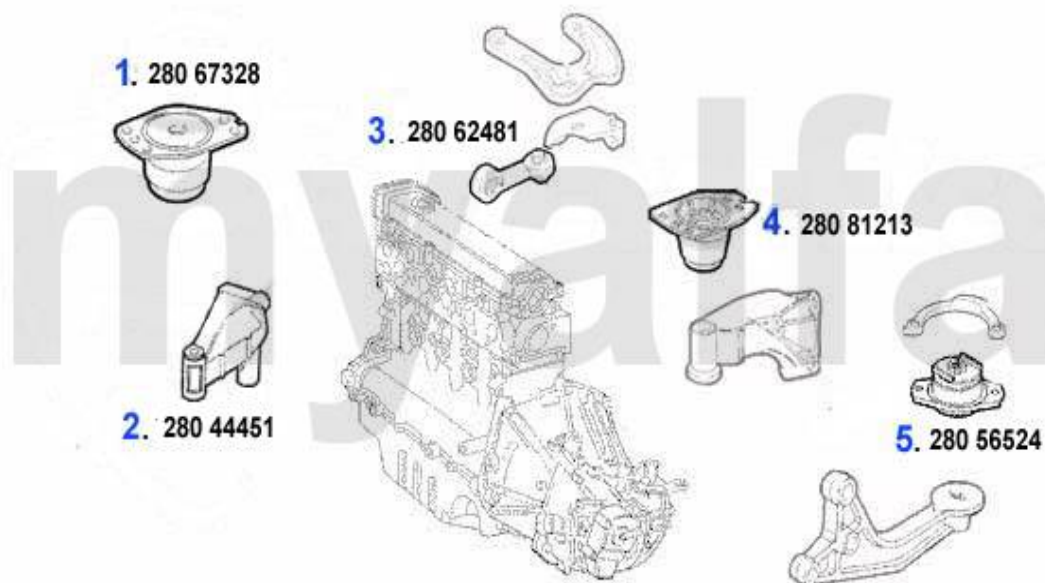

Motorlager/Enginemount 156 1.9 JTD 16V

1	280 67328	Motorlager VL 145/6,147,156,Nouvo GT JTD	111.90 EUR
2	280 44451	Motorlager 147,156,Nuovo GT 1.9 JTD 8/16V	109.00 EUR
3	280 62481	Motorzugstange 145/6,147,156,Nuovo GT 1.9 JTD	59.70 EUR
4	280 81213	Motorlager HL 145/6,147,156,Nuovo GT	66.70 EUR
5	280 56524	Motorlager hi. 145/6 Bj. 99>,147, 156,Nuovo GT 1.9 JTD 8/16V	56.50 EUR