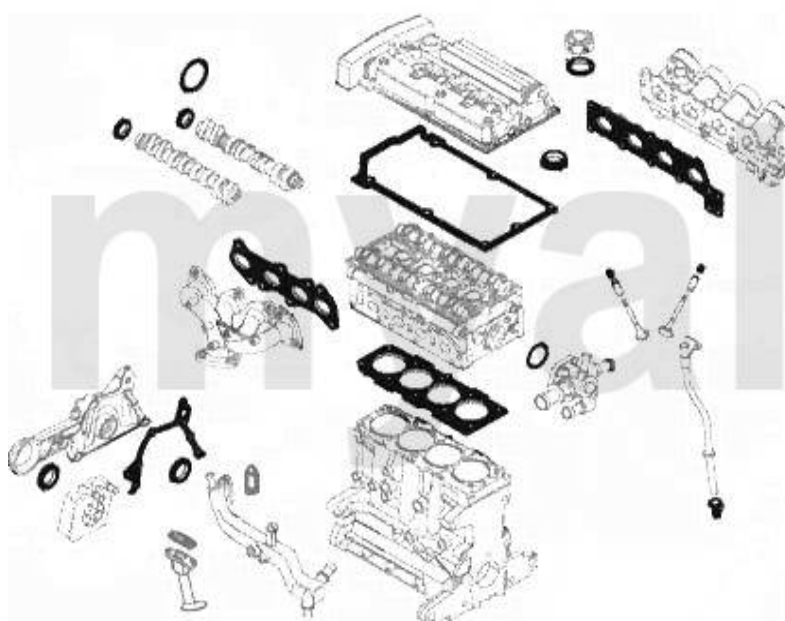

Kopfsatz/Head Set 156 TS 16V

- **1.** 232 40700
  1.6 >#0084340
- **2.** 232 61700
  1.6 #0084341>
  1.8, CF2
- **3.** 232 60800
  2.0, CF2
- **4.** 232 5740
  1.8, CF3
  2.0, CF3 >Mot.2832058
- **5.** 232 90500
  2.0, CF3 Mot.2832059>

1	232 40700	Kopfdichsatz 145/6,155,156,166 1.6-2.0 TS 16V Bj. >98 Alu - Ventildeckel	129.00 EUR
2	232 61700	Kopfdichsatz 145/6,156,gtv/spider (916) 1.6 - 1.8 ie 16V TS Bj. 97> Kunststoff-Ventildeckel	132.40 EUR
3	232 60800	Kopfdichsatz 145/6,156,gtv/spider (916) 2.0 16V TS Bj. 97-01 Kunststoff-Ventildeckel	111.90 EUR
4	232 5740	Kopfdichsatz 147,156,Nuovo GT 1.8/ 2.0 TS CF3	145.60 EUR
5	232 90500	Kopfdichsatz 166 2.0 TS CF3 110 KW #2557365 >	147.60 EUR