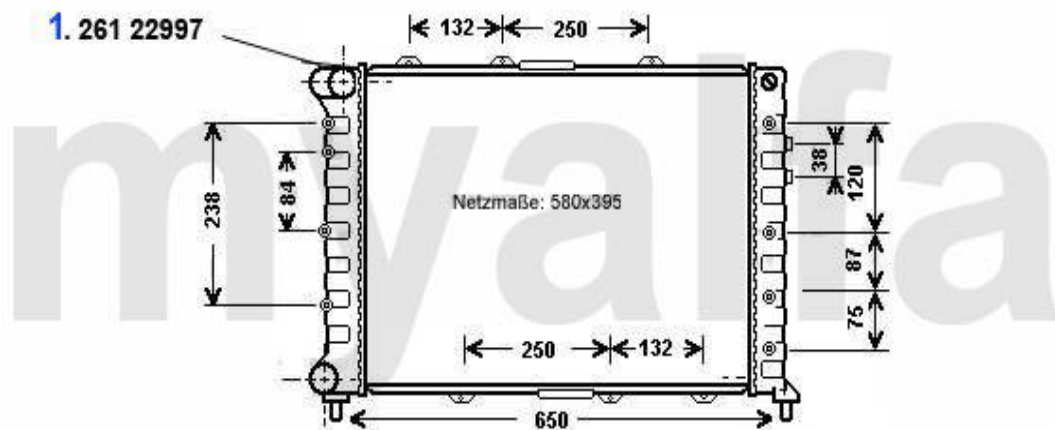

Kühler/Radiator 156 JTS

1 261 22997 Motorkühler 156 TS 16V/2.5 V6 mit Klima

339.00 EUR