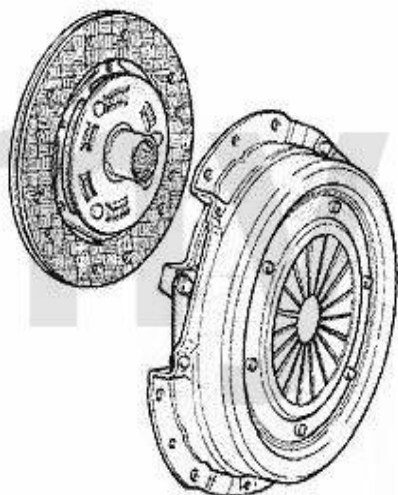

Kupplungs-Kit/Clutch Set 156 2.4 JTD 10V

1. 431 853501
Ø 235 mm

1 431 853501 Kupplungs-Kit 145/6,156 1.9/2.4 JTD 166 2.0 TS Bj. 09.97-10.00 (ohne Ausrücker)

337.00 EUR