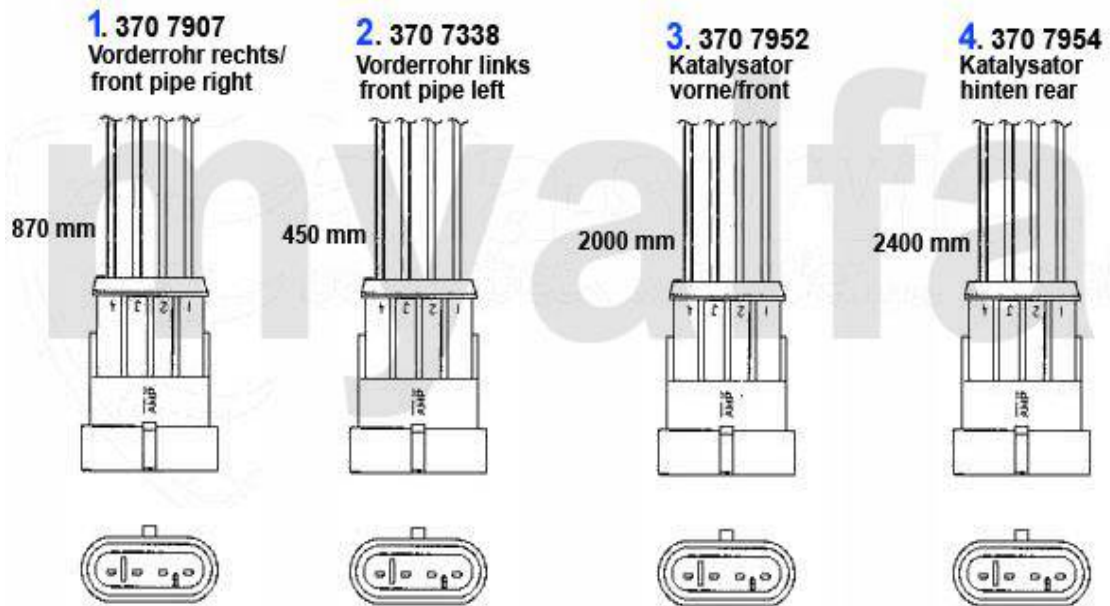

Lambda-Sonde/Lambda Probe 156 2.5 V6 24V/GTA CF3 Bj. 02>

1	370 7907	Lambda-Sonde 147 GTA,156 2.5 V6 24V bj. 10.00>/3.2 GTA,gtv/spider (916) 3.2 V6 24V,GT Nuovo 3.2 V6 24V 4-adrig	139.00 EUR
2	370 7338	Lambda-Sonde 147 1.6/2.0 16V TS, 156 1.6/1.8/2.0 16V TS/2.5 V6 24V, 3.2 GTA,166 2.0 16V TS,gtv/spider (916) 2.0 TS bj. 08.00> 4-adrig	95.00 EUR
3	370 7952	Lambda-Sonde 147 GTA,156 2.5 V6 24V bj. 01.02>/3.2 GTA,GT Nuovo 3.2 V6 24V,gtv/spider 3.2 V6 24V,4-adrig	149.00 EUR
4	370 7954	Lambda-Sonde 147 GTA,156 2.5 V6 24V bj. 01.02>/ 3.2 GTA bj.03.02>,166 3.2 V6 24V, gtv/spider (916) 3.2 V6 24V, GT Nuovo 3.2 V6 24V,4-adrig	109.00 EUR