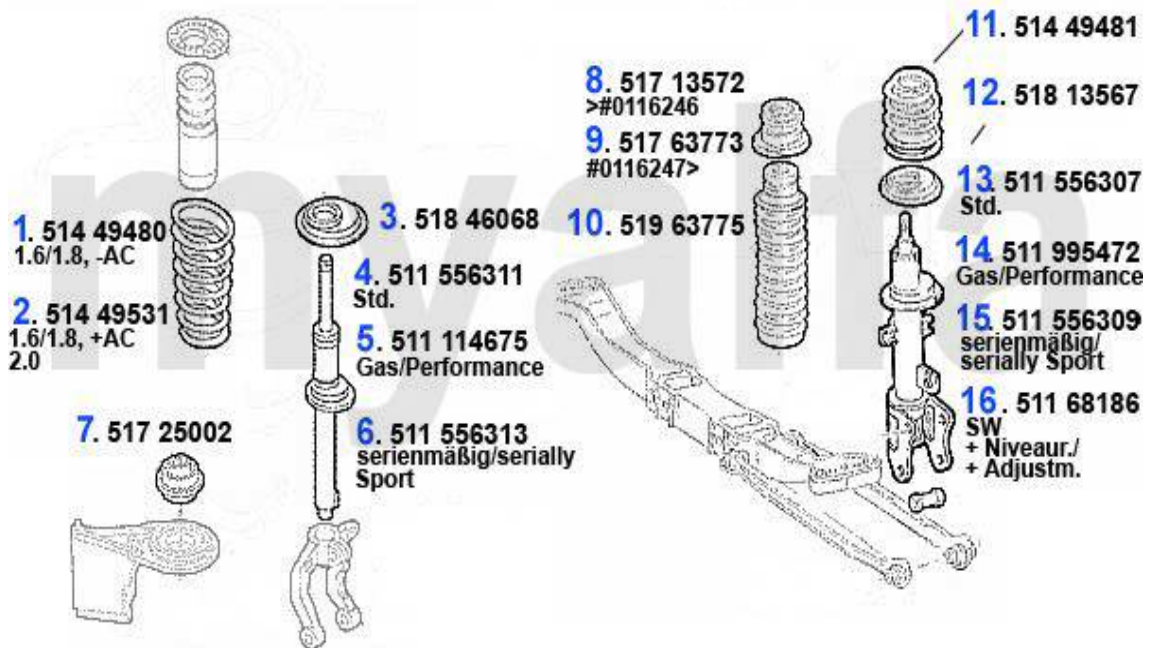

Federbeine/Struts 156 TS 16V

1	514 49480	Fahrwerksfeder vorne 156 1.6/1.8 16 V TS (ohne klima)	79.00 EUR
2	514 49531	Fahrwerksfeder vorne 156 4-zylinder 1.6/1.8 16V TS (mit klima) 2.0 16 V TS (ohne klima)	56.50 EUR
3	518 46068	Federteller VA 147,Nuovo GT (Gummi)	4.30 EUR
4	511 556311	Stossdämpfer vorne 156 oben Stift/unten Schelle,1-Rohr Gas für Standardfahrwerk,Nuovo GT 4-Zyl. > #040893	110.00 EUR
5	512 114675	Stossdämpfer vorne 147,156,oben Stift/unten Schelle,1-Rohr Gas Performance,Sport-Stossdämpfer zur Nachrüstung	120.00 EUR
6	511 556313	Stossdämpfer vorne 156 oben Stift/unten Schelle ,1-Rohr Gas für Seriensportfahrwerk	130.00 EUR
7	517 25002	Federbeinlager 147,156,166,Nuovo GT VA	26.50 EUR
8	517 13572	Federbeinlager 156 HA > #0116246	51.40 EUR
9	517 63773	Federbeinlager HA 156 # 0116246>	89.00 EUR
10	519 63775	Staubkappe-Anschlagpuffer 147 HA TS/JTD	22.50 EUR
11	514 49481	Fahrwerksfeder hinten 147,156,Nuovo GT	41.10 EUR
12	518 13567	Federteller HA 147,156,Nuovo GT (Gummi)	15.20 EUR
13	511 556307	Federbein hinten 156,2-Rohr Gas	117.50 EUR
14	512 995472	Federbein hinten 156,1-Rohr Gas Sportdämpfer zur Nachrüstung	145.00 EUR
15	511 556309	Federbein hinten 156,2-Rohr Gas,für Seriensportfahrwerk	154.70 EUR
16	511 68186	Federbein 156 SW HA mit Niveau	548.99 EUR