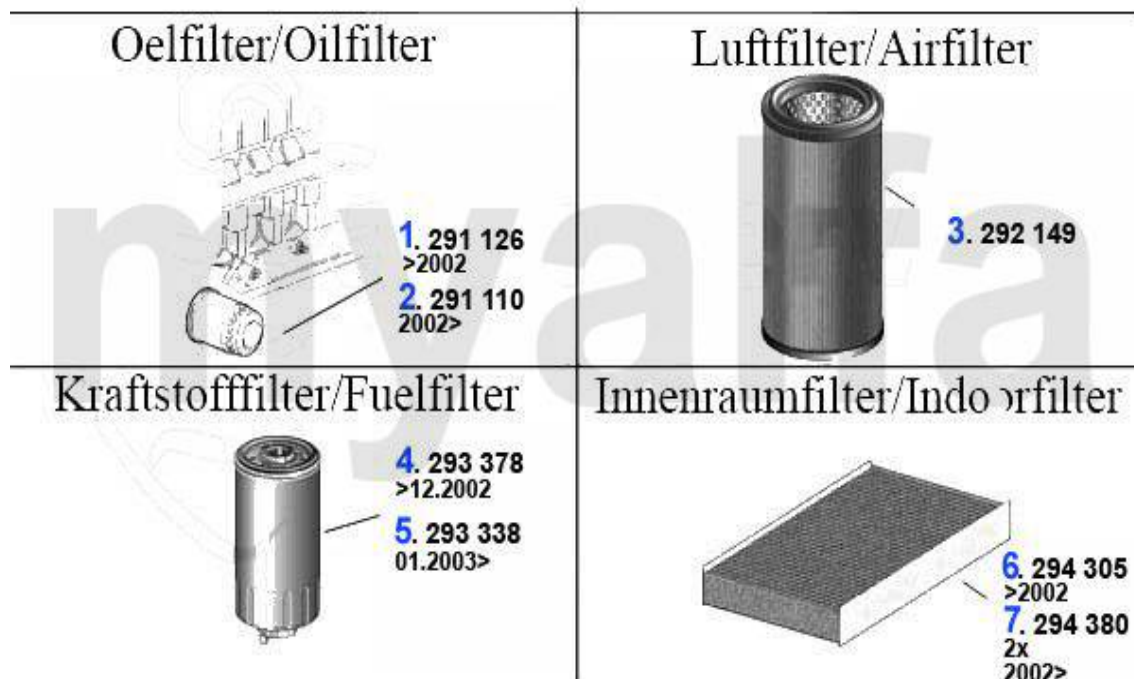

Filter 156 2.4 JTD

1	291 126	Ölfiter 145/6,147,156,166 JTD Anschraubpatrone	9.20 EUR
2	291 110	Ölfiter 147,156,Nuovo GT 1.9 JTD, 166 2.4 JTD Anschraubpatrone	10.40 EUR
3	292 149	Luftfilter 147 GTA,156 2.0 TS/JTS/ V6 24V/JTD,Nuovo GT V6 24V rund	18.40 EUR
4	293 378	Kraftstoff-Filter 147,156,166 1.9 JTD 8V (CF3)/2.4 JTD 110 KW	33.00 EUR
5	293 338	Kraftstofffilter 147,156,166,Nuovo G T JTD (CF3),Bj 01>	28.70 EUR
6	294 305	Innenraumfilter 156 Bj. >02 eckig	20.10 EUR
7	294 380	Innenraumfilter 147,156 Bj. 01>, Nuovo GT,eckig, aktivkohle	18.50 EUR