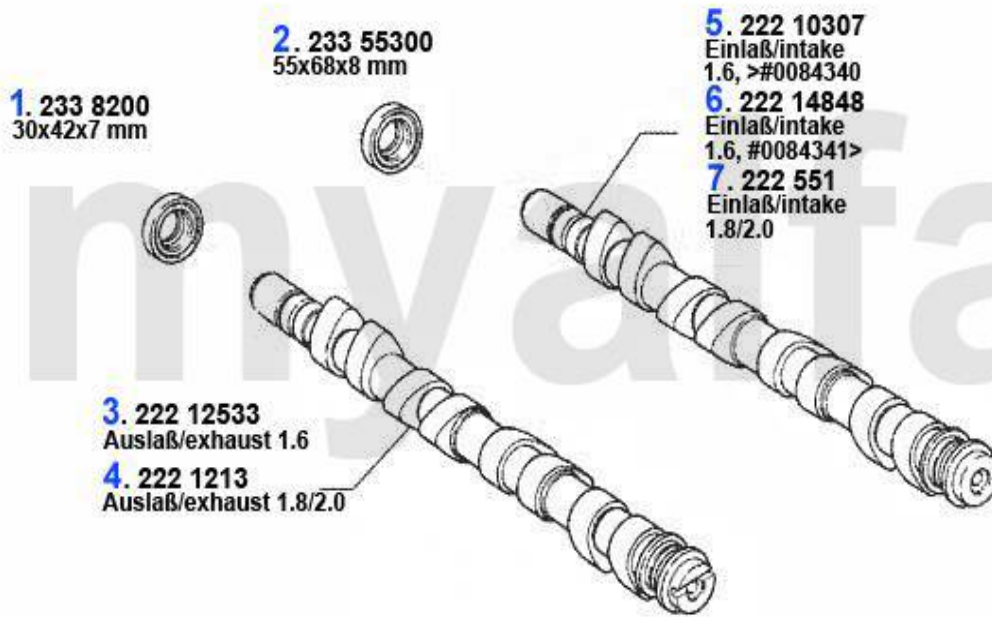

Nockenwelle/Camshaft 156 TS 16V

1	233 8200	Simmering Nockenwelle 145/6,155,156,gTv/ spider(916),166 diverse Bj. 96-01	12.00 EUR
2	233 55300	Simmering Nockenwelle 145/6,155,156 1.6,1.7,1.8,2.0 16V TS	17.00 EUR
3	222 12533	Nockenwelle (Auslaß) 145/6,147,155, 156 1.4/1.6 TS 16V	360.00 EUR
4	222 1213	Nockenwelle (Auslaß) 145/6 2.0 TS 16 V Bj. >96,145/6 1.8 TS 16V Bj. 96>, 147 2.0 TS 16V,155 2.0 TS 16V,156 1.8/2.0 TS 16V,166 2.0 TS 16V,gTv/spider (916) 1.8/2.0 TS 16V,Nuovo GT 1.8 TS 16V	309.00 EUR
5	222 10307	Nockenwelle (Einlaß) 145/6,155,156 1.4/1.6 TS 16V	242.20 EUR
6	222 14848	Nockenwelle 145/6 1.6 TS 16V # 1650 88>, 156 1.6 TS 16V #84340>	289.00 EUR
7	222 551	Nockenwelle (Einlaß) 145/6 2.0 TS 16V Bj. >96,145/6 1.8 TS 16V Bj. 96>,147 2.0 TS 16V,155 2.0 TS 16V,156 1.8/2.0 TS 16V,166 2.0 TS 16V,gTv/spider (916) 1.8/2.0 TS 16V,Nuovo GT 1.8 TS 16V	269.00 EUR