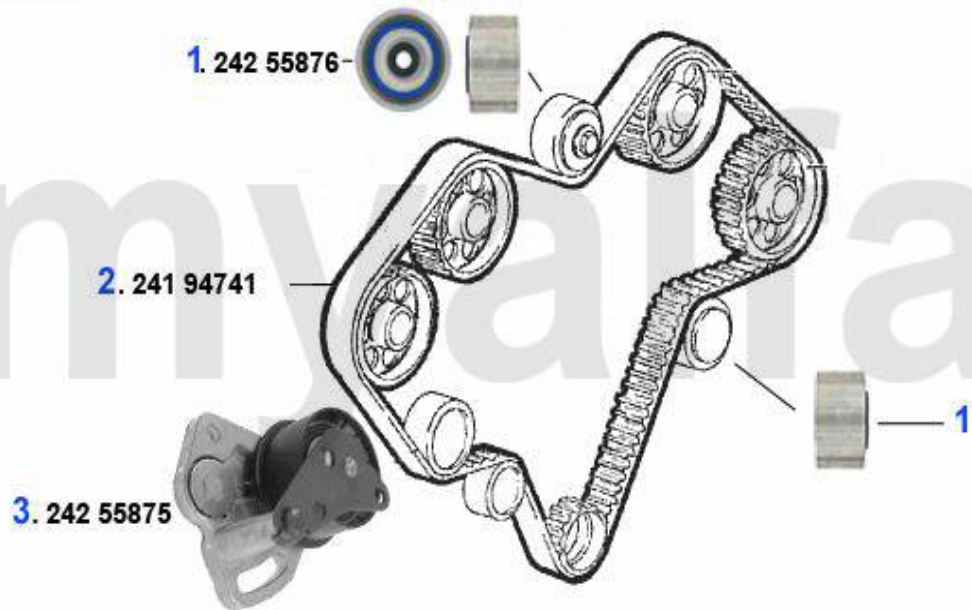

Zahnriemen/Timing Belt 156 V6 24V/GTA

1	242 55876	Umlenkrolle f. Zahnriemen 147,156,1 66,gtv/spider (916) V6 24V	62.50 EUR
2	241 94741	Zahnriemen 185H9.5P280 147,156, 166,gtv/spider (916),Nuovo GT V6 24V Hochtemperaturausführung	87.50 EUR
3	242 55875	Riemenspanner f. Zahnriemen 147 3.2 GTA,156/166 2.5/3.0 V6 24V/3.2 GTA, gtv/spider (916) 3.2 GTA	149.00 EUR