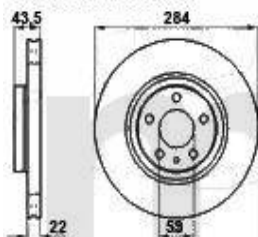

Bremsscheiben/Brakedisks 156/SW 2002>

1. 610 518751

-GTA/1.9 JTD 4x4
vorne/front
belüftet/ventil.

2. 610 101651

+GTA, >10.2003
vorne/front
belüftet/ventil.