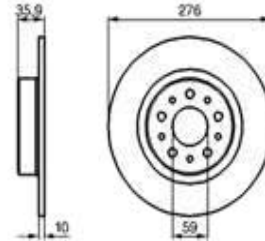

1. 610 101311
1.6/1.8 TS, 1.9 JTD > #0383456
vorne/front

2. 610 518751
1.6/1.8/2.0 TS, 2.5 V6, 1.9/2.4 JTD
vorne/front
belüftet/ventil.

3. 610 518815
- Sport Kit/GTA
hinten/rear

4. 610 469908
+ Sport Kit/GTA
hinten/rear