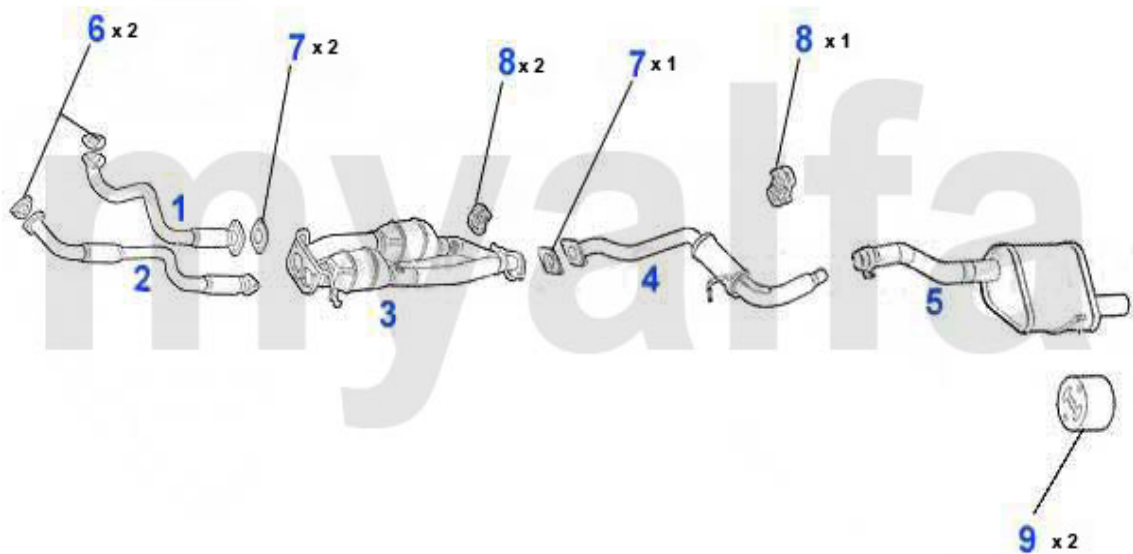

Abgasanlage/Exhaust System 156 2.5 V6 24V/GTA Bj. 02>

156 3.2 V6 24V/GTA 184 KW/250 HP

03.2002-09.05

1	331 69658	Vorderrohr Re 147,156,gtv/spider (916),Nuovo GT V6 24V CF3/GTA	329.30 EUR
2	331 69659	Vorderrohr Li 147,156,gtv/spider (916), Nuovo GT V6 24V CF3/GTA	355.00 EUR
3	321 76395	Katalysator 156/SW GTA	1200.30 EUR
3	321 70266	Katalysator 156/SW 2.5 V6 24V Bj. 02>	1282.40 EUR
4	341 116506	Mitteltopf 156 2.0 JTS 16V bj. 02> 156 2.5 V6 bj. 97>/Nuovo GT 2.0 JTS	229.00 EUR
4	341 76396	Mittelschalldämpfer 156/SW,Nuovo GT 3.2 V6 24V/GTA	390.00 EUR
5	351 116507	Endtopf 156 2.5 V6 24V 97- 156 2.0 JTS 16V bj. 02>	230.90 EUR
5	351 76397	Endschalldämpfer 156/SW GTA	402.00 EUR
6	380 69665	Dichtung Vorderrohr 147,156,166, Nouvo GT V6 24V/GTA	8.40 EUR
7	380 94484	Dichtung VSD/Kat Diverse	6.95 EUR
8	380 91143	Gummi/Auspuffaufhängung spider/gtv (916),156,166	3.60 EUR
9	380 91066	Gummi/Auspuffaufhängung 147/156	3.70 EUR