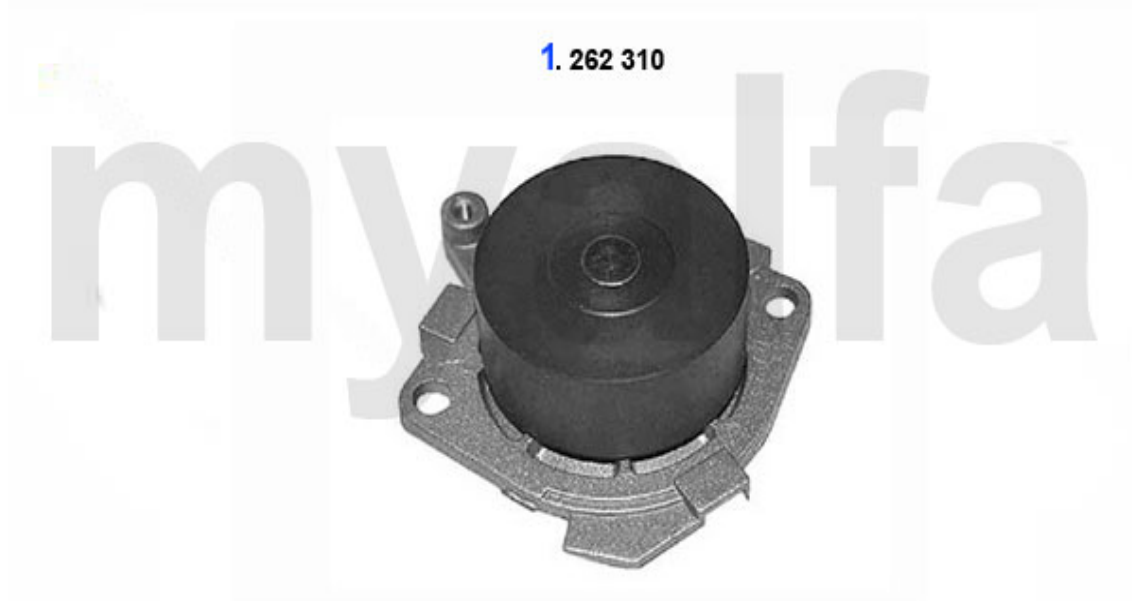

Kühler/Radiator 156 JTS

1 261 22997 Motorkühler 156 TS 16V/2.5 V6 mit Klima

339.00 EUR

Thermostat 156 JTS

1. 263 76067

1 263 76067 Thermostat 156,gtv/spider (916), Nuovo GT 2.0 JTS

56.50 EUR

Wasserpumpe/Waterpump 156 JTS