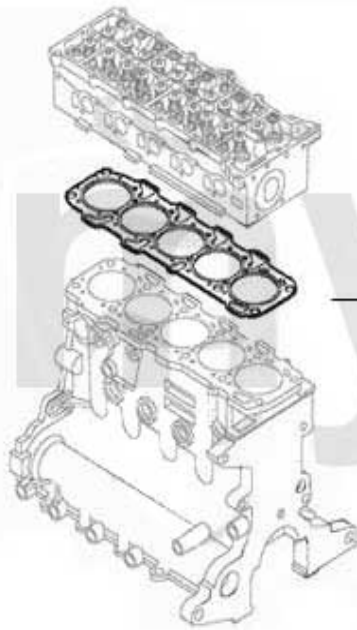

Kopfdichtung/Headgasket 156 2.4 JTD

Achtung/Attention:

Beim Bestellen der Kopfdichtung bitte auf die entsprechende Markierung achten!
Before you order the headgasket, please note the marking!

1. 233 20200 10V, CF2, 1.60 mm 2. 233 20210 10V, CF2, 1.70 mm 3. 233 20220 10V, CF2, 1.80 mm	4. 233 37200 10V, CF3, 0,82 mm 5. 233 37210 10V, CF3, 0,92 mm 6. 233 37220 10V, CF3, 1,02 mm
	7. 233 90353 20V, 0,82 mm 8. 233 90354 20V, 0,92 mm 9. 233 90355 20V, 1,02 mm

1	233 20200	Kopfdichtung 156,166 2.4 JTD Bj. 97-00 Dicke: 1.60 mm 0 Kerben	62.50 EUR
2	233 20210	Kopfdichtung 156,166 2.4 JTD Bj. 97-00 Dicke: 1.70 mm 1 Kerbe	62.50 EUR
3	233 20220	Kopfdichtung 156,166 2.4 JTD Bj. 97-00 Dicke: 1.80 mm 2 Kerben	62.50 EUR
4	233 37200	Kopfdichtung 156,166 2.4 JTD CF3 103/110 KW ACHTUNG: auf Markierung achten 0 Kerbe	70.80 EUR
5	233 37210	Kopfdichtung 156,166 2.4 JTD CF3 103/110 KW ACHTUNG: auf Markierung achten 1 Kerbe	70.80 EUR
6	233 37220	Kopfdichtung 156,166 2.4 JTD CF3 103/110 KW ACHTUNG: auf Markierung achten 2 Kerben	81.10 EUR
7	233 90353	Kopfdichtung 156,166 2.4 JTD 129 KW ACHTUNG: auf Markierung achten 0 Kerben	56.50 EUR
8	233 90354	Kopfdichtung 156,166 2.4 JTD 129 KW ACHTUNG: auf Markierung achten 1 Kerbe	56.50 EUR
9	233 90355	Kopfdichtung 156,166 2.4 JTD 129 KW ACHTUNG: auf Markierung achten 2 Kerben	56.50 EUR