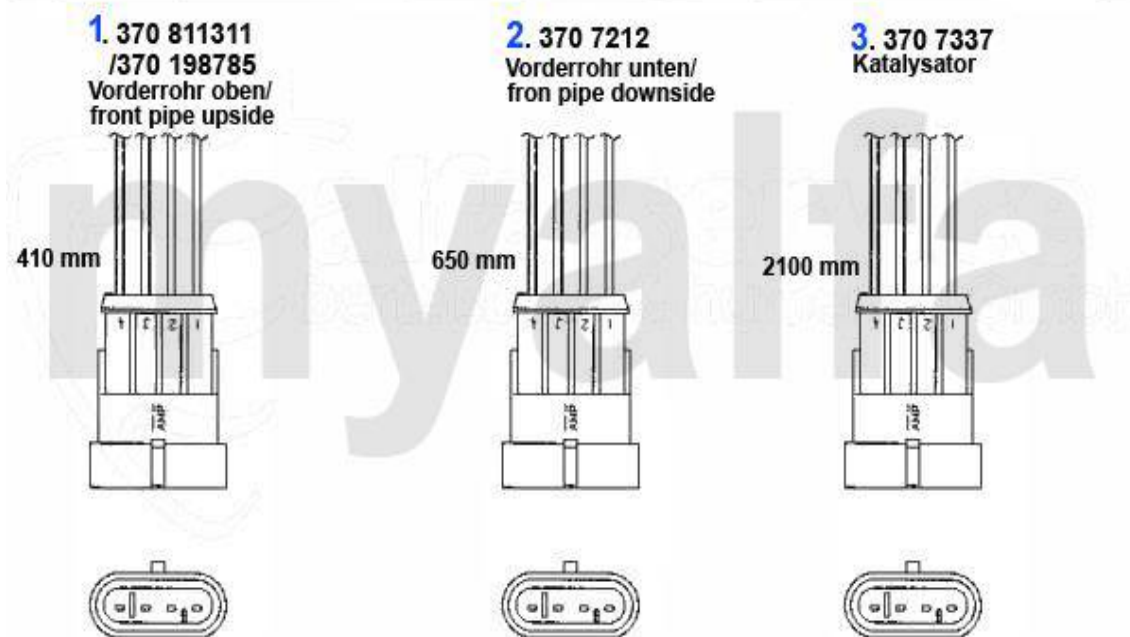

Lambda-Sonde/Lambda Probe 156 2.0 JTS

1	370 811311 Lambda-Sonde 156,166,gtv/spider (916),Nuovo GT 2.0 TS CF3/JTS Bj. >5.2005	129.80 EUR
1	370 198785 Lambda-Sonde VR oben 156 2.0 JTS Bj. 05.2005>	112.90 EUR
2	370 7212 Lambda-Sonde 147 1.6 16V TS,156 2.0 JTS/2.5 V,166 2.0 TS,gtv/spider (916) 3.0 V6 24V,4-adrig	111.90 EUR
3	370 7337 Lambda-Sonde 147,156 1.6 (88KW)/1.8 (103KW)/2.0 110 KW	139.00 EUR