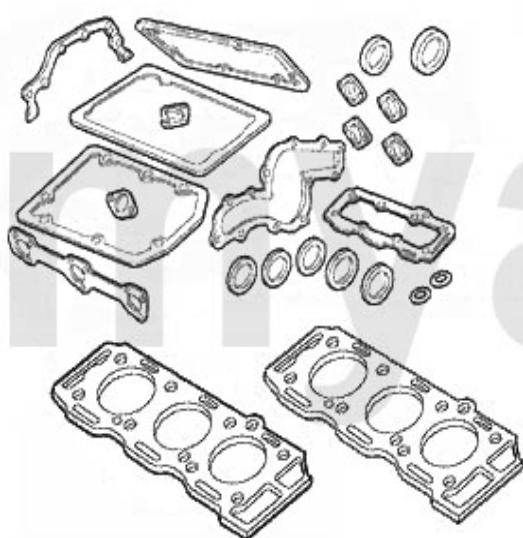

Kopfdichtsatz/Head Set 156 V6 24V/GTA

1. 232 60900
2.5 V6 24V

2. 232 61000
3.2 V6 24V/GTA

1	232 60900	Kopfdichtsatz 156,166 2.5 V6 24V	193.90 EUR
2	232 61000	Kopfdichtsatz 147,156,166,gstv/spide r (916),Nuovo GT V6 24V/GTA	279.00 EUR