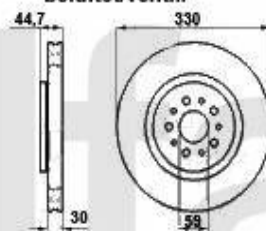

4. 610 469908

hinten/rear

1	610 518751 Bremsscheibe VA 147 1.6/2.0 16V TS/ 1.9 JTD bj. 01.01>,156 2.0/16V TS/ JTS/2.5 V6 24V/1.9/2.4 JTD,164 2.0 V6 turbo/3.0 V6/QV/2.5 TD bj. >92 spider (916) 3.0 V6/24V	70.80 EUR
2	610 101651 Bremsscheibe VA 147/156 GTA gtv/spi der (916) 3.0/3.2 V6 24V	87.30 EUR
3	610 733051 Bremsscheibe VA GTA 147 Bj. 03>, 156 Bj. 02>, Nuovo GT	97.50 EUR
4	610 469908 Bremsscheibe HA 147 GTA, 156 mit Sport-Kit, Nuovo GT	66.40 EUR