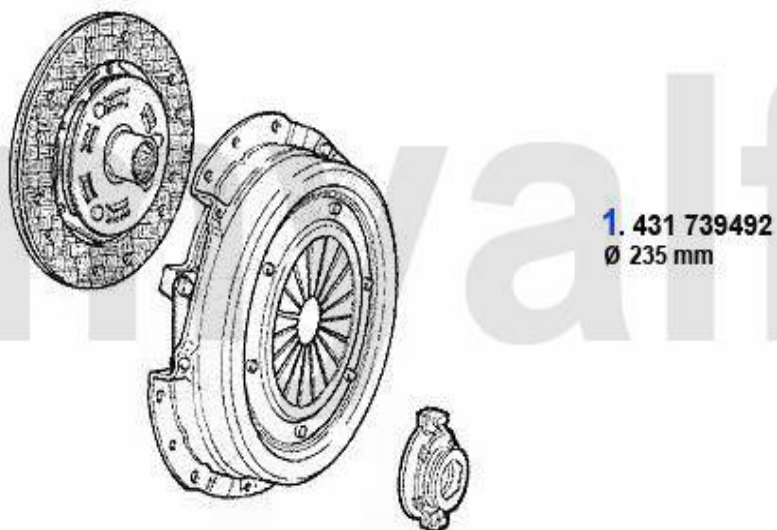

Kupplungs-Kit/Clutch Set 156 2.5 V6 24V

1 431 739492 Kupplungs-Kit 156 2.5 V6 24V (ohne Ausrücker)

359.00 EUR