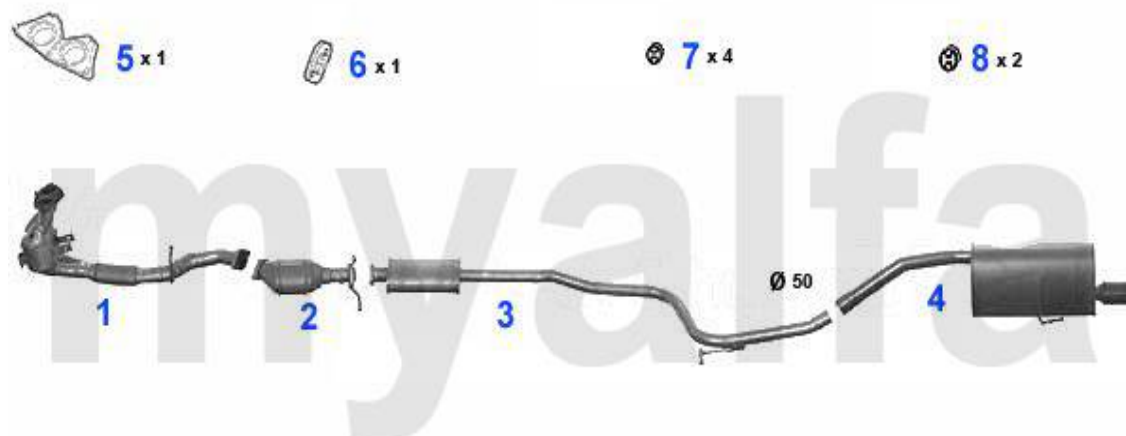

Abgasanlage/Exhaust System 156 TS CF3

156 16V TS 1.6/1.8/2.0 Euro 3

11.2000>

1	321 39668	Katalysator vorne 147 1.6(88KW)/2.0 TS	995.10 EUR
1	321 74247	Vorderrohr/Katalysator 156/SW 1.8 TS CF3	924.00 EUR
1	321 9273	Hosenrohr mit Kat 147 1.6 TS (88KW)	751.00 EUR
2	321 39666	Katalysator hinten 147 1.6(88KW)/ 156 2.0 TS 16V	902.80 EUR
3	341 116406	Mitteltopf 156 1.6-2.0 16V TS Bj. 00> CF3, Nuovo GT 1.8 TS	200.00 EUR
4	351 116407	Endtopf 156 1.6-2.0 16V TS bj. 97>	189.00 EUR
5	380 94038	Dichtung Abgaskrümmers/Kat 147,156, gtv/spider (916) Bj. 98>	9.20 EUR
6	380 74963	Dichtung Kat 147 1.6 TS (88KW),156/ SW,gtv/spider (916) TS	13.90 EUR
7	380 91143	Gummi/Auspuffaufhängung spider/gtv (916),156,166	3.60 EUR
8	380 91066	Gummi/Auspuffaufhängung 147/156	3.70 EUR