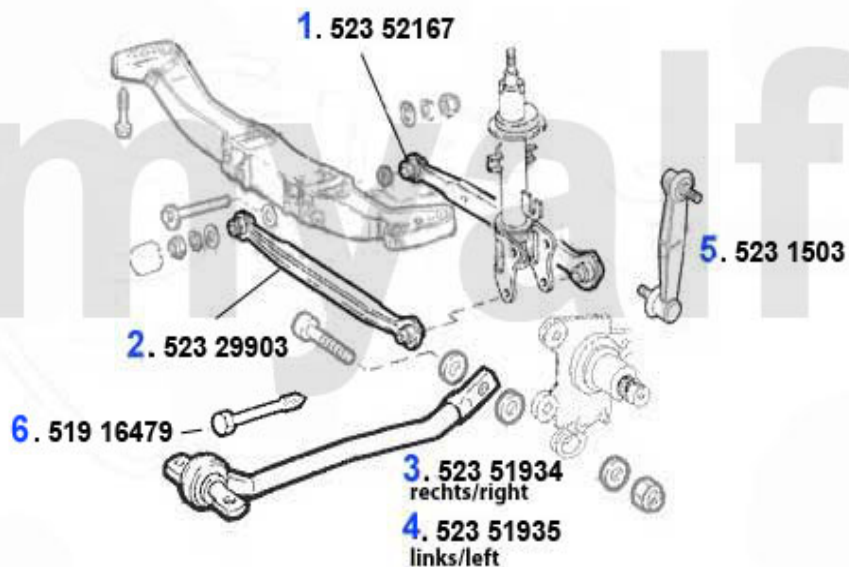

Aufhängung/Attachment 156 hinten/rear

1	523 52167	Stabilisator-Strebe 147,156 hinten/ innen	53.90 EUR
2	523 29903	Stabilisator-Strebe HA 147,156 vorne/innen	54.50 EUR
3	523 51934	OE. 60651934 Rod	82.50 EUR
4	523 51935	Stabilisatorstange HL 147,156,Nuovo GT	82.50 EUR
5	523 1503	OE. 60699021/60613575 REAR STABILIZER 147, 156, Nuovo GT	35.40 EUR
6	519 16479	Schraube hinteres Federbein 147, 156, GT	12.90 EUR