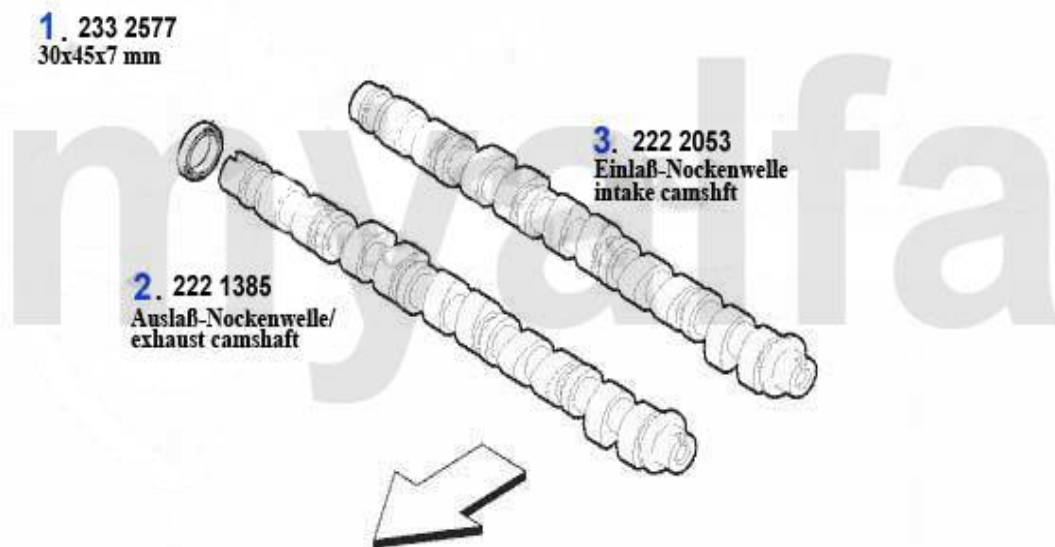

Nockenwelle/Camshaft 156 2.4 JTD 20V

1	233 2577	Simmering Nockenwelle 147,156,166,Nuovo GT 1.9/2.4 JTD 16V/20V	6.60 EUR
2	222 1385	Nockenwelle Auslaß 2.4 JTD 20V	183.70 EUR
3	222 2053	Nockenwelle Einlaß 2.4 JTD 20V	183.70 EUR