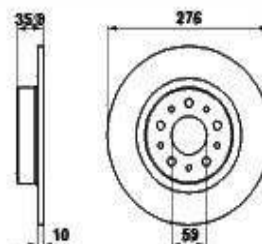

1	610 518751 Bremsscheibe VA 147 1.6/2.0 16V TS/ 1.9 JTD bj. 01.01>,156 2.0/16V TS/ JTS/2.5 V6 24V/1.9/2.4 JTD,164 2.0 V6 turbo/3.0 V6/QV/2.5 TD bj. >92 spider (916) 3.0 V6/24V	70.80 EUR
2	610 101651 Bremsscheibe VA 147/156 GTA gtv/spi der (916) 3.0/3.2 V6 24V	87.30 EUR
3	610 733051 Bremsscheibe VA GTA 147 Bj. 03>, 156 Bj. 02>, Nuovo GT	97.50 EUR
4	610 469908 Bremsscheibe HA 147 GTA, 156 mit Sport-Kit, Nuovo GT	66.40 EUR