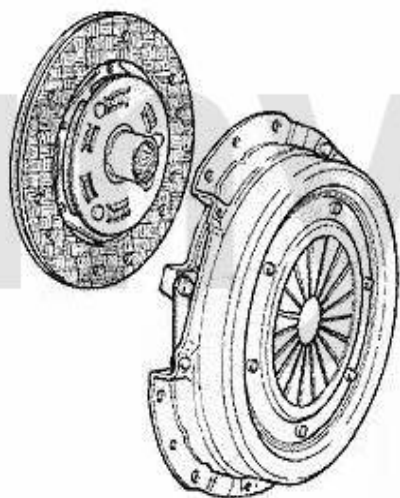

Kupplungs-Kit/Clutch Set 156 1.6/1.8 TS

---

1. 431 853201
Ø 215 mm

---

1 431 853201 Kupplungs-kit 147,156 1.6/1.8 16V TS bj. 09.97>,Nuovo GT 1.8 TS

212.00 EUR