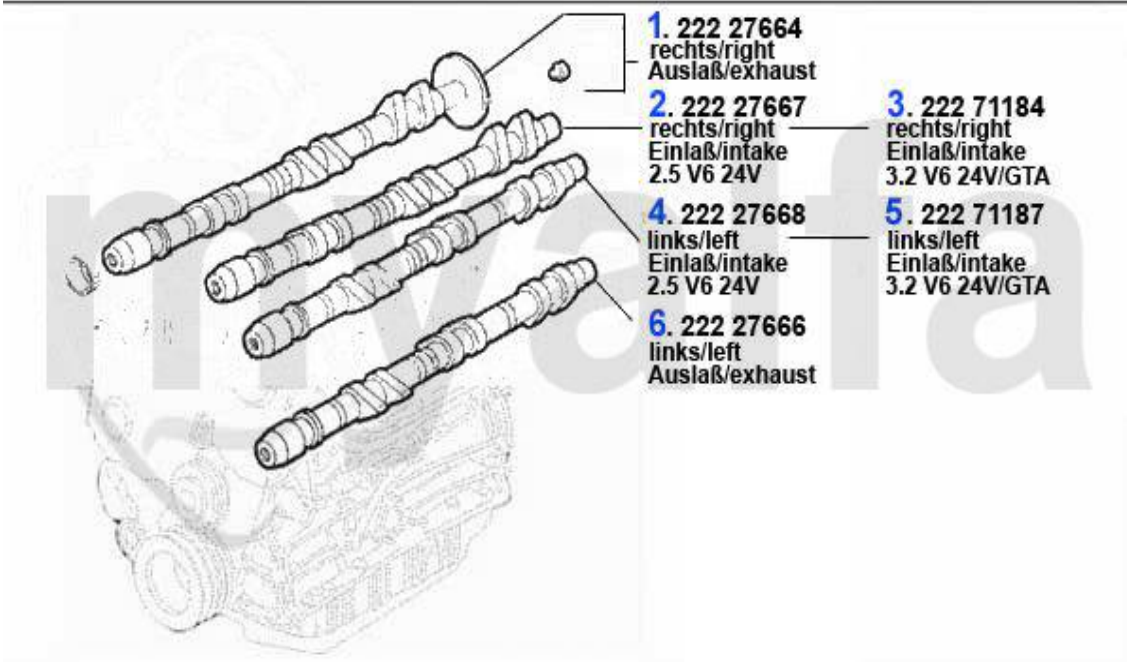

Nockenwelle/Camshaft 156 V6 24V/GTA

1	222 27664	Nockenwelle rechts (Auslaß) 156,166 2.5 V6 24V,gtv/spider (916) Bj. 98> 3.0 V6 24V,Nouvo GT 3.2	219.00 EUR
2	222 27667	Nockenwelle rechts (Einlaß) 156,166 2.5 V6 24V,gtv/spider (916) 3.0 V6 24V	173.40 EUR
3	222 71184	Nockenwelle Re Einlaß 147,156,166, gtv/spider (916),Nuovo GT 3.2 V6 24V	259.00 EUR
4	222 27668	Nockenwelle links (Einlaß) 156,166 2.5 V6 24V,gtv/spider (916) Bj. 98> 3.0 V6 24V	173.40 EUR
5	222 71187	Nockenwelle Li Einlaß 147,156,166, gtv/spider (916),Nuovo GT 3.2 V6 24V	229.00 EUR
6	222 27666	Nockenwelle links (Auslaß) 156,166 2.5 V6 24V,gtv/spider (916) Bj. 98> 3.0 V 24V,Nuovo GT 3.2	229.00 EUR