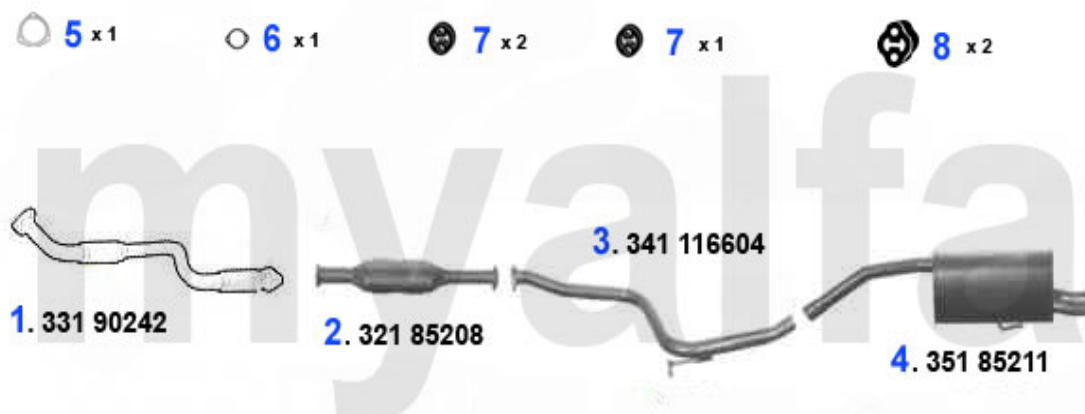

Abgasanlage/Exhaust System 156 2.4 JTD 20V

156 2.4 JTD 20V 129 KW

10.2003>

1	331 90242	Vorderrohr 156/SW 2.4 JTD 20V	333.50 EUR
2	321 85208	Katalysator 156/SW 2.4 JTD 20V	866.90 EUR
3	341 116604	Mittelrohr 156 1.9 & 2.4 JTD 1.9 JTD bis # 0434143	101.20 EUR
4	351 85211	Nachschalldämpfer 156/SW 2.4 JTD 20V	298.00 EUR
5	380 94560	Dichtung VSD 145/6,156,166 JTD	6.00 EUR
6	380 94484	Dichtung VSD/Kat Diverse	6.95 EUR
7	380 91143	Gummi/Auspuffaufhängung spider/gtv (916),156,166	3.60 EUR
8	380 91066	Gummi/Auspuffaufhängung 147/156	3.70 EUR