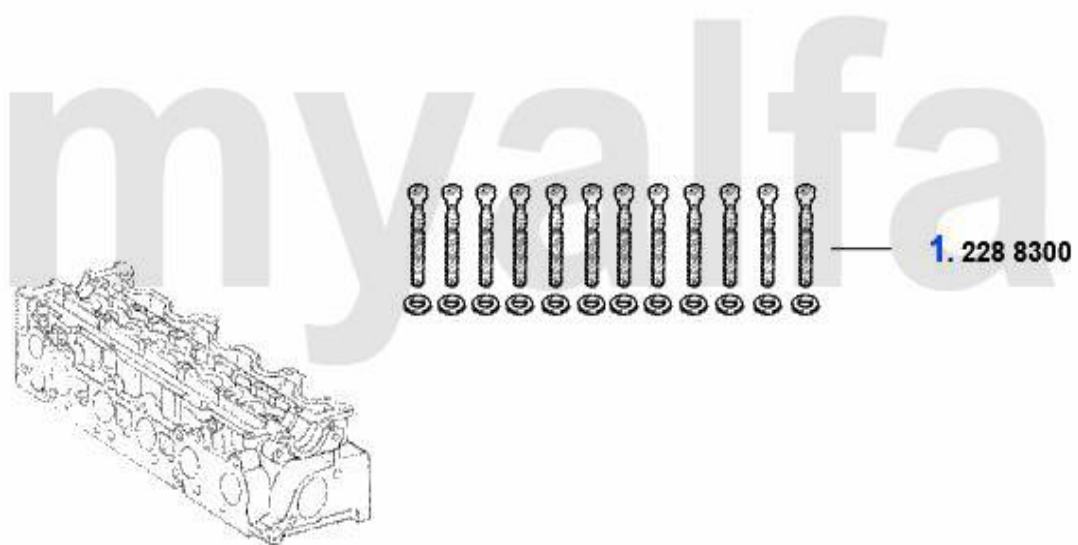

Kopfschraubensatz/Head Scew Set 156 2.4 JTD

1 228 8300 Kopfschraubensatz 156,166 2.4 JTD

60.60 EUR