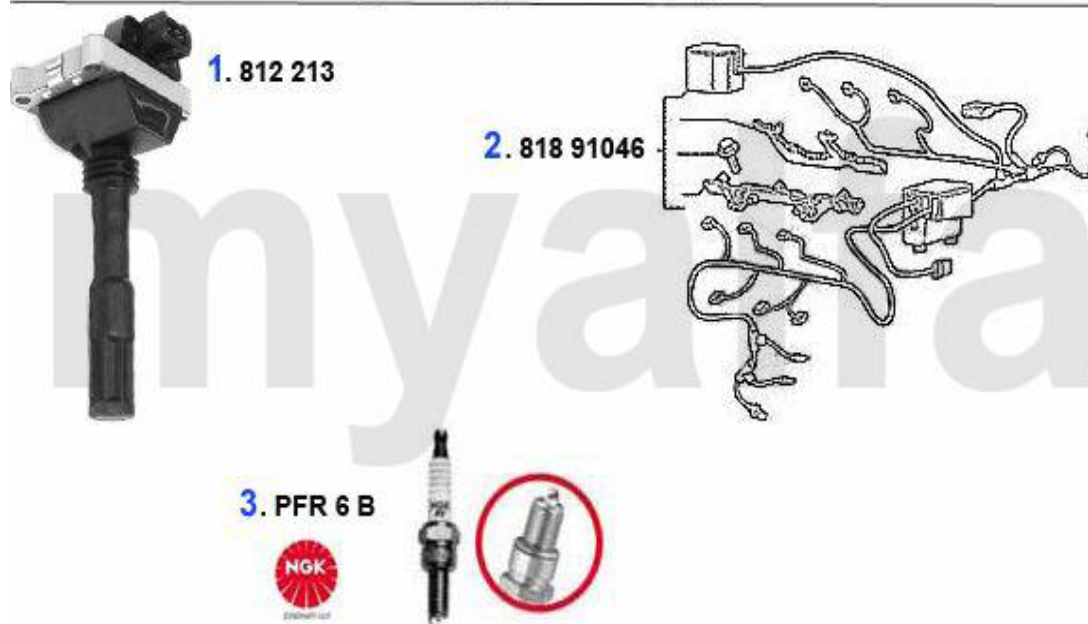

Zündanlage/Ignitionsystem 156 V6

1	812 213	OE. 60562701 Coil	104.90 EUR
2	818 91046	Zündkabelsatz 147, 156, 166, gtv/ spider (916), Nuovo GT - V6 24V CF3	309.30 EUR
3	PFR 6 B	OE. 60579903 SPARK PLUG NGK	16.90 EUR