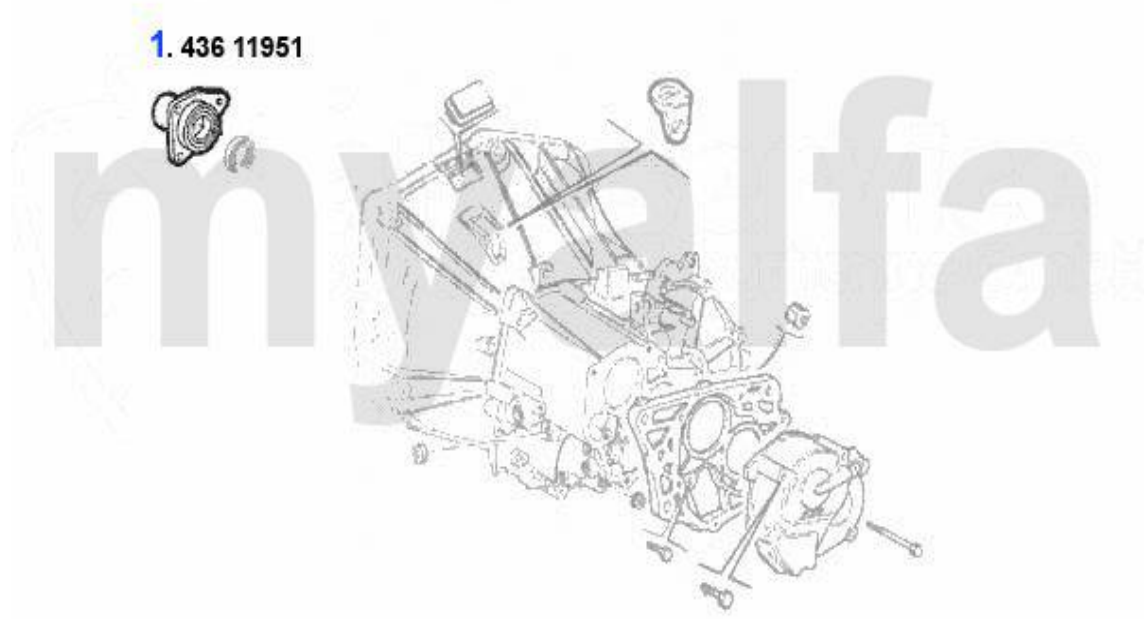

18.90 EUR

Kupplungs-Kit/Clutch Set 156 3.2 V6 24V/GTA

1 431 739521 Kupplungs-Kit 147,156,Nuovo GT, gtv/spider (916) 3.2 V6 24V

375.00 EUR

Ausrücker/Sleeve Bearing 156 3.2 V6 24V/GTA

1 436 11951 Führungshülse f. Ausrücklager 3-Löcher 145/6,147,155,164/Super,
gtv/spider (916),Nuovo GT