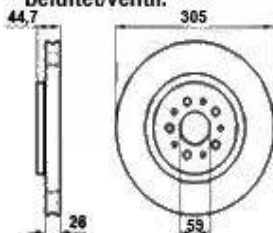

Bremsscheiben/Brakedisks 156/SW 2002>

1. 610 518751

-GTA/1.9 JTD 4x4
vorne/front
belüftet/ventil.

2. 610 101651

+GTA, >10.2003
vorne/front
belüftet/ventil.

3. 610 733051

+GTA, 11.2003>/1.9 JTD 4x4
vorne/front
belüftet/ventil.

4. 610 469908

hinten/rear

1	610 518751 Bremsscheibe VA 147 1.6/2.0 16V TS/ 1.9 JTD bj. 01.01>,156 2.0/16V TS/ JTS/2.5 V6 24V/1.9/2.4 JTD,164 2.0 V6 turbo/3.0 V6/QV/2.5 TD bj. >92 spider (916) 3.0 V6/24V	70.80 EUR
2	610 101651 Bremsscheibe VA 147/156 GTA gtv/spi der (916) 3.0/3.2 V6 24V	87.30 EUR
3	610 733051 Bremsscheibe VA GTA 147 Bj. 03>, 156 Bj. 02>, Nuovo GT	97.50 EUR
4	610 469908 Bremsscheibe HA 147 GTA, 156 mit Sport-Kit, Nuovo GT	66.40 EUR