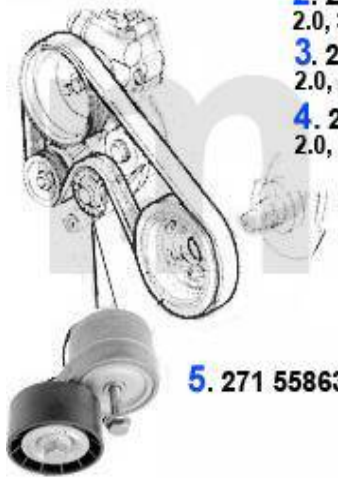

Keilriemen/V-Belt 156 TS 16V

ohne/without AC:

- 1.** 270 61045
1.6/1.8
- 2.** 270 71083
2.0, >Mot.1385143
- 3.** 270 61082
2.0, Mot.1385144-2835764
- 4.** 270 61062
2.0, Mot.2865765>

5. 271 55863

mit/with AC: