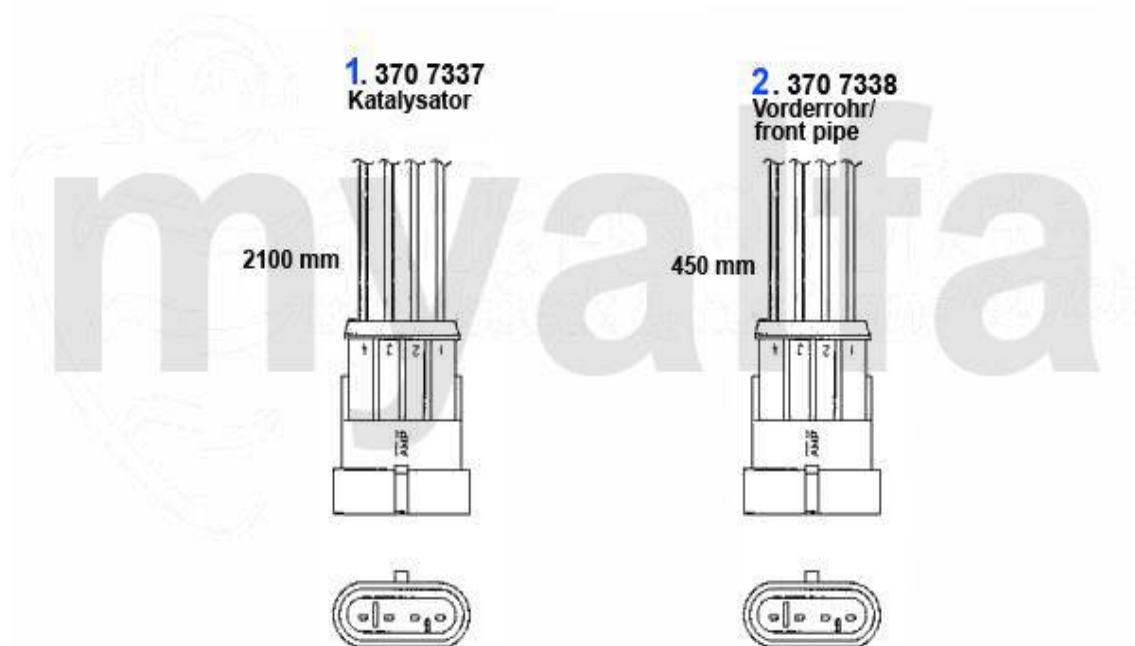

Lambda-Sonde/Lambda Probe 156 TS CF3

1	370 7337	Lambda-Sonde 147,156 1.6 (88KW)/1.8 (103KW)/2.0 110 KW	139.00 EUR
2	370 7338	Lambda-Sonde 147 1.6/2.0 16V TS, 156 1.6/1.8/2.0 16V TS/2.5 V6 24V, 3.2 GTA,166 2.0 16V TS,gtv/spider (916) 2.0 TS bj. 08.00> 4-adrig	95.00 EUR