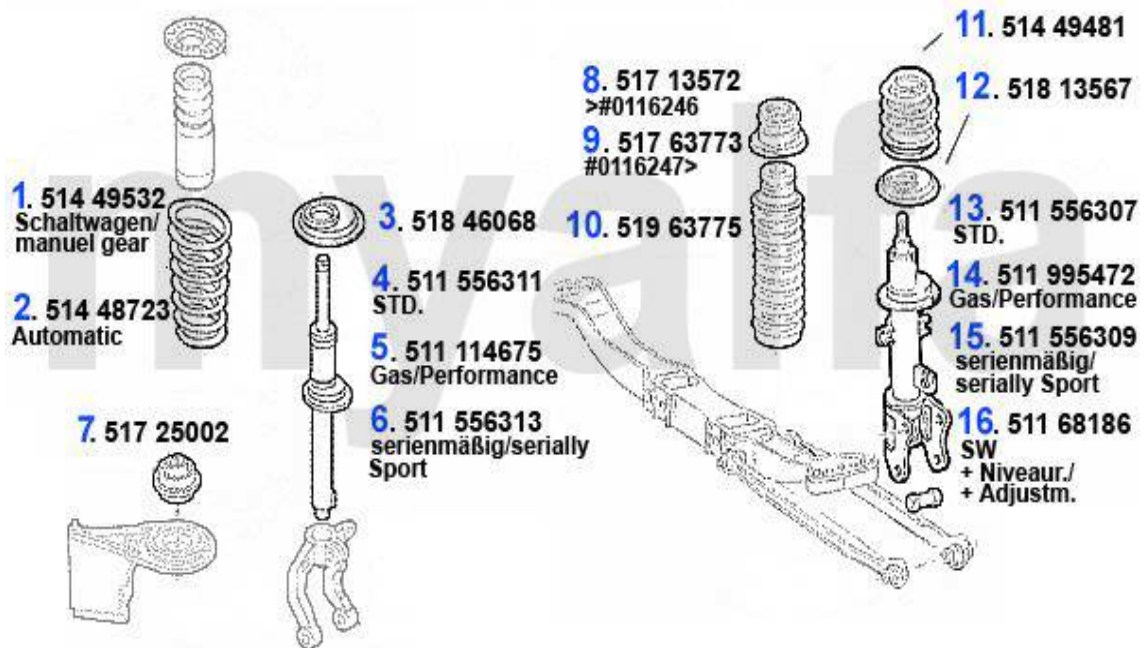

Federbeine/Struts 2.5 V6 24V

1	514 49532	Fahrwerksfeder vorne 156 6-zylinder 2.4 JTD (nur ohne klima)	60.60 EUR
2	514 48723	Fahrwerksfeder 156 VA 2.5 V6 24V, 2.4 JTD automatisches Getriebe	69.30 EUR
3	518 46068	Federteller VA 147,Nuovo GT (Gummi)	4.30 EUR
4	511 556311	Stossdämpfer vorne 156 oben Stift/unten Schelle,1-Rohr Gas für Standardfahrwerk,Nuovo GT 4-Zyl. > #040893	110.00 EUR
5	512 114675	Stossdämpfer vorne 147,156,oben Stift/unten Schelle,1-Rohr Gas Performance,Sport-Stossdämpfer zur Nachrüstung	120.00 EUR
6	511 556313	Stossdämpfer vorne 156 oben Stift/unten Schelle ,1-Rohr Gas für Seriensportfahrwerk	130.00 EUR
7	517 25002	Federbeinlager 147,156,166,Nuovo GT VA	26.50 EUR
8	517 13572	Federbeinlager 156 HA > #0116246	51.40 EUR
9	517 63773	Federbeinlager HA 156 # 0116246>	89.00 EUR
10	519 63775	Staubkappe-Anschlagpuffer 147 HA TS/JTD	22.50 EUR
11	514 49481	Fahrwerksfeder hinten 147,156,Nuovo GT	41.10 EUR
12	518 13567	Federteller HA 147,156,Nuovo GT (Gummi)	15.20 EUR
13	511 556307	Federbein hinten 156,2-Rohr Gas	117.50 EUR
14	512 995472	Federbein hinten 156,1-Rohr Gas Sportdämpfer zur Nachrüstung	145.00 EUR
15	511 556309	Federbein hinten 156,2-Rohr Gas,für Seriensportfahrwerk	154.70 EUR
16	511 68186	Federbein 156 SW HA mit Niveau	548.99 EUR