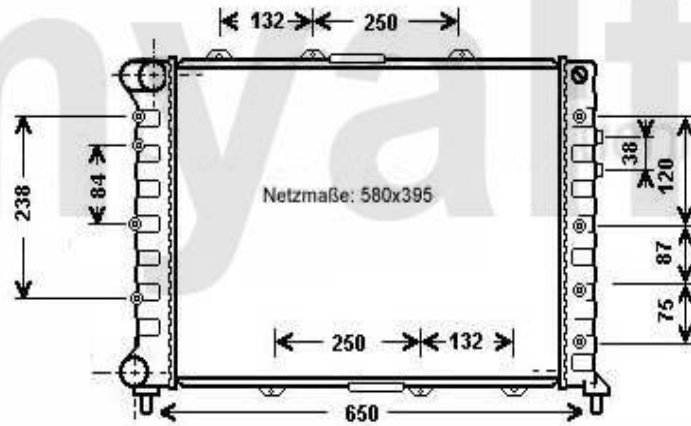

Kühler/Radiator 156 V6 24V/GTA

1. 261 22997
2.5 V6 24V

2. 261 90406
3.2 V6 24V/GTA

1	261 22997	Motorkühler 156 TS 16V/2.5 V6 mit Klima
2	261 90406	Motorkühler 147/156 3.2 V6 24V/GTA

339.00 EUR
380.00 EUR