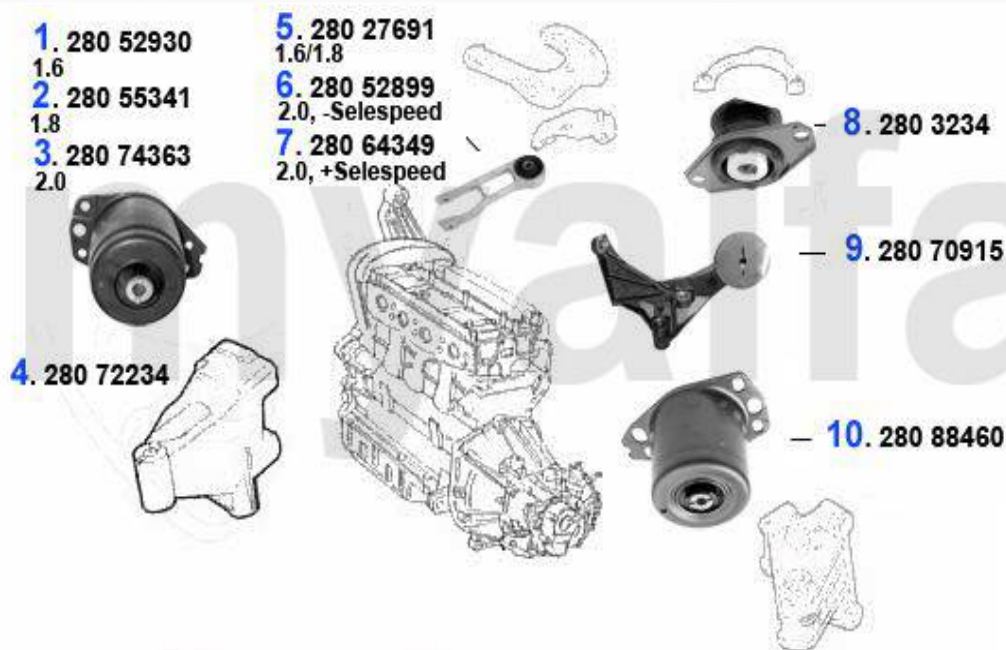

77.80 EUR

Motorlager/Enginemount 156 TS 16V

2	280 55341	Motorlager VL 156,gtv/spider (916) 1.8 TS 16V	166.00 EUR
3	280 74363	Motorlager VL 147,156/SW,Nuovo GT 2.0 TS/JTS	72.50 EUR
4	280 72234	Motorlager vorne 156 Bj. 02>, gtv/spider (916) Bj. 98>, Nuovo GT TS 16V	72.00 EUR
5	280 27691	Motorzugstange HR 145/6,156,gtv/ spider (916),Nuovo GT TS 16V	35.90 EUR
6	280 52899	Motorzugstange 145/6 2.0 TS 16V,147 alle,156 2.0 TS/JTS,gtv/spider (916) Bj. 98>,Nuovo GT 2.0 (nicht Selespeed)	39.50 EUR
7	280 64349	Motorzugstange 147,156,Nuovo GT 2.0 TS/JTS Selespeed	39.50 EUR
8	280 3234	Motorlager VR 145/6,147,155,156, gtv/spider (916) 1.8/2.0 TS	46.00 EUR
9	280 70915	Lagerschild HR 145/6,147,155,156, 166,gtv/spider (916),Nuovo GT 4-Zylinder	149.00 EUR
10	280 88460	Motorlager 145/6,147(74KW),155,156, gtv/spider (916)	109.00 EUR