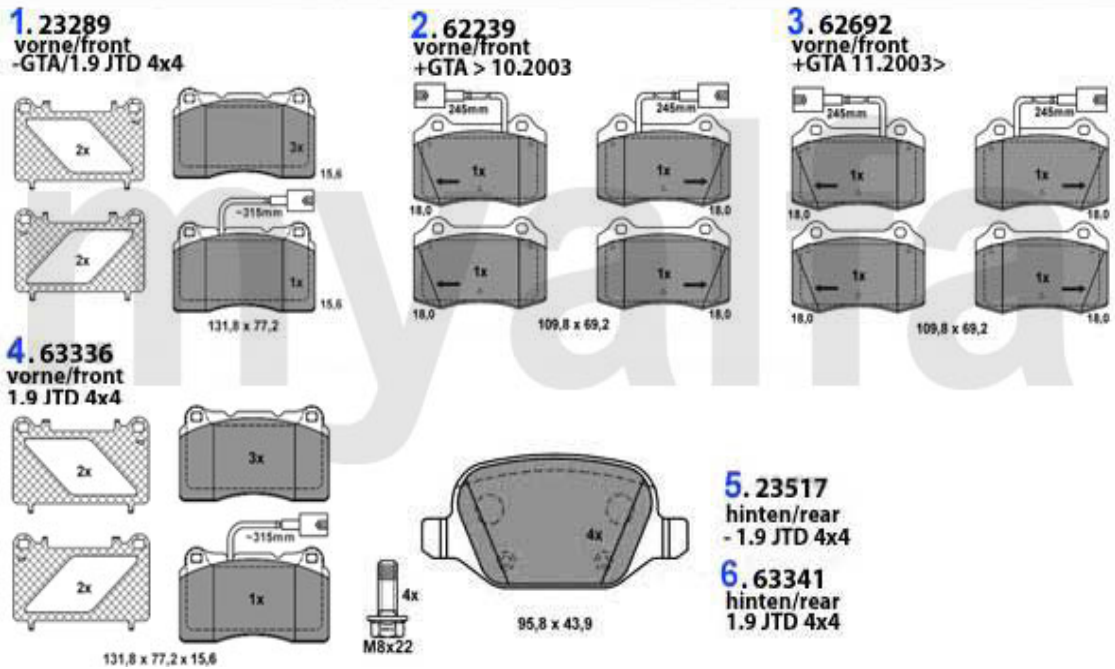

Bremsbeläge/Brakepads 156 2002>

1	23289 193 05	SBB VA mit WE 145/6 1.8/2.0/16V/TS/ QV bj. 01.97>,147 1.6/2.0/16V/TS Bremsystem: Ate	69.80 EUR
2	62239	OE. 77362239 BRAKE PAD-SET FRONT 147/156 GTA >10.2003	87.30 EUR
3	62692	OE. 77362692 BRAKE PAD-SET FRONT 147/156 GTA 10.2003>	96.00 EUR
4	63336	OE. 77363336 BRAKE PAD-SET 156/SW 1.9 JTD 4x4 FRONT	131.50 EUR
5	23517 165 04	OE. 9949334 BRAKE PAD SET	64.00 EUR
6	63341	OE. 77363341 BRAKE PAD-SET REAR 156/SW 1.9 JTD 4x4	81.50 EUR