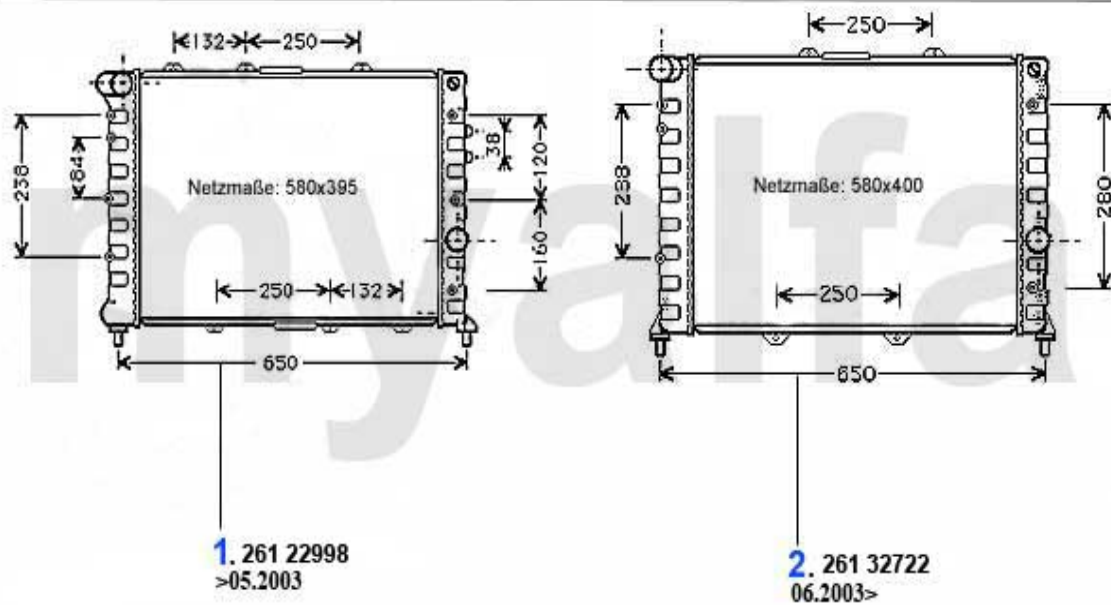

Kühler/Radiator 156 1.9 JTD 16V

1	261 22998	Motorkühler 156 1.9/2.4 JTD	265.80 EUR
2	261 32722	Motorkühler 156 1.9 16V/2.4 10/20V JTD Bj. 01> ab # 281384	344.50 EUR