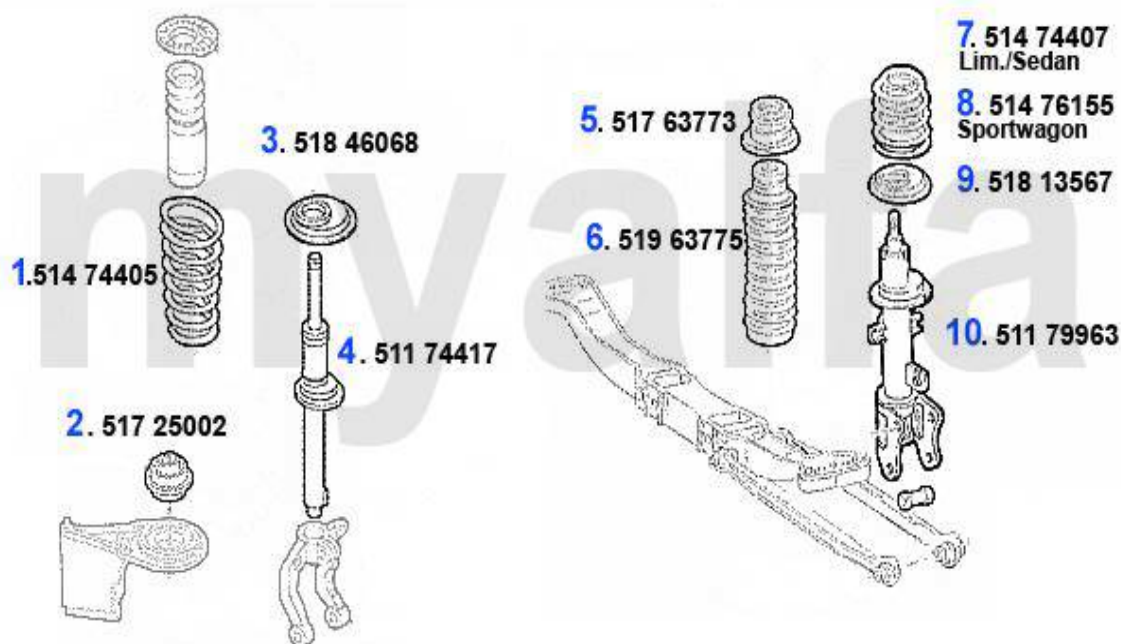

Federbeine/Struts 156 GTA

1	514 74405	Fahrwerksfeder VA 147/156 GTA Nuovo GT 3.2 V6/GTA	70.80 EUR
2	517 25002	Federbeinlager 147,156,166,Nuovo GT VA	26.50 EUR
3	518 46068	Federteller VA 147,Nuovo GT (Gummi)	4.30 EUR
4	511 74417	Federbein VA 156 GTA	148.80 EUR
5	517 63773	Federbeinlager HA 156 # 0116246>	89.00 EUR
6	519 63775	Staubkappe-Anschlagpuffer 147 HA TS/JTD	22.50 EUR
7	514 74407	Fahrwerksfeder HA 156 GTA Lim.	83.50 EUR
8	514 76155	Fahrwerksfeder HA 156 SW GTA	64.90 EUR
9	518 13567	Federteller HA 147,156,Nuovo GT (Gummi)	15.20 EUR
10	511 79963	Federbein HA 156/SW GTA	159.00 EUR