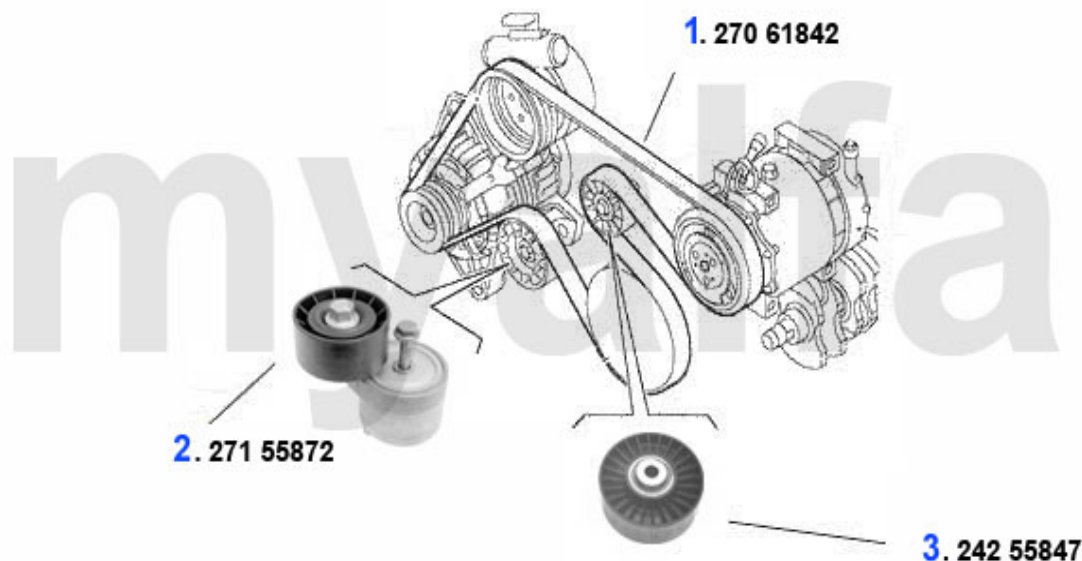

Keilriemen/V-Belt 156 1.9 JTD 16V

1	270 61842	Keilrippenriemen 6PK1842 145/6 1.8 TS mit Klima,155 1.6/1.8 TS mit Klima,Nuovo GT,Generator/Servopumpe/Klimakompressor	30.80 EUR
2	271 55872	Spannarm Keilrippenriemen 145/6/7, 156 1.9 JTD (81/85KW mit/ohne Klima)	42.30 EUR
3	242 55847	Umlenkrolle f. Keilrippenriemen 145 /6,147,156 1.9 JTD mit Klima	30.70 EUR