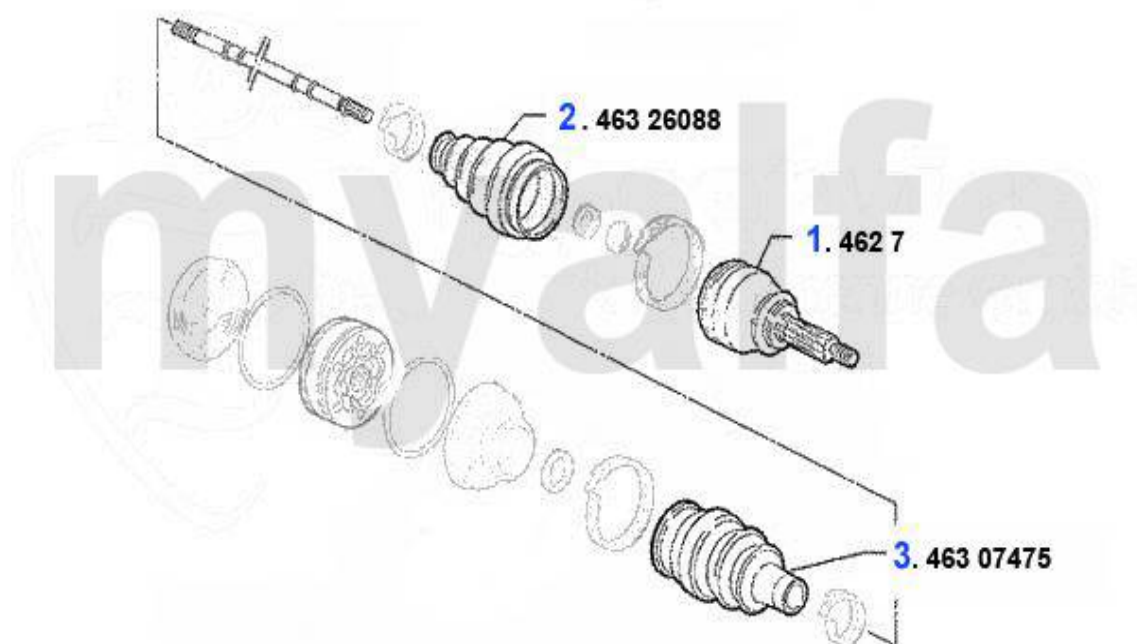

Antriebswelle/Driveshaft 156 2.5 V6 24V

1	462 7	Gelenksatz außen 145/6 1.9 JTD (77kw) mit/ohne ABS,155,gtv/spider (916) V6 # 6063041>	125.70 EUR
2	463 26088	Achsmanschettensatz aussen 155,164 spider/gtv (916) 6-zylinder	24.90 EUR
3	463 07475	Achsmanschettensatz innen 147 1.9 JTD 16V,156/SW V6 24V	22.50 EUR