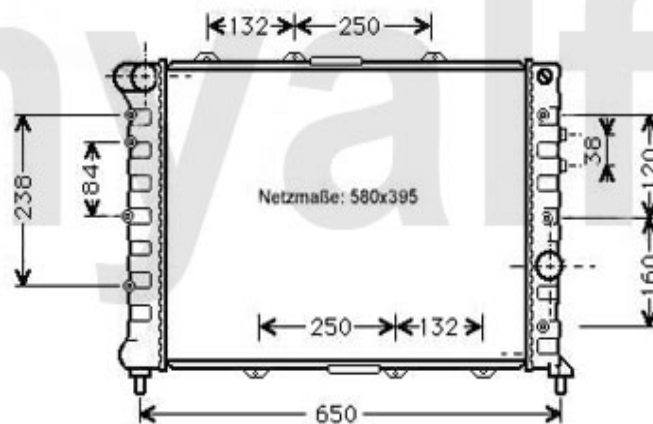

Kühler/Radiator 156 1.9 JTD 8V

1. 261 22998

1 261 22998 Motorkühler 156 1.9/2.4 JTD

265.80 EUR