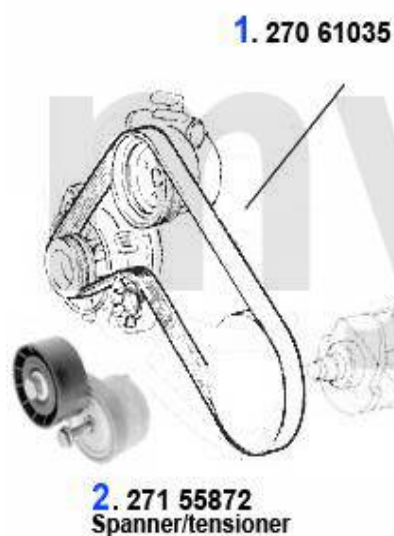

Keilriemen/V-Belt 156 1.9 JTD 8V

ohne/without AC: