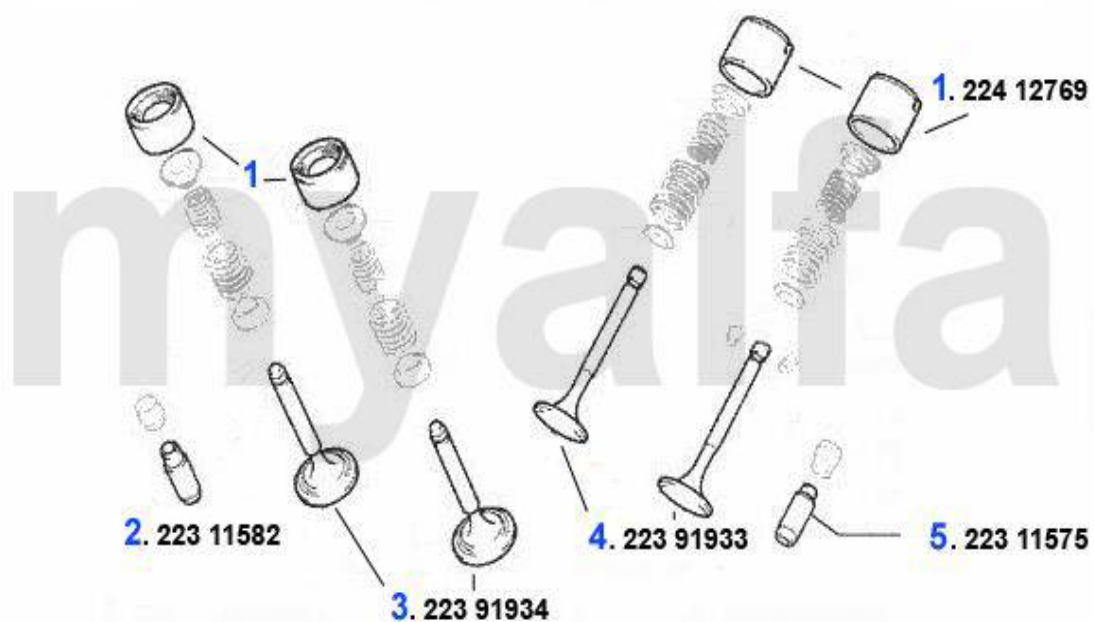

Ventiltrieb/Valve Train 156 JTS

1	224 12769	Hydrostößel 145/6,147,155,156,166 gtv/spider(916) alle 16V TS/JTS	14.90 EUR
2	223 11582	Ventilführung Auslaß + 0.05 TS 16V	21.10 EUR
3	223 91934	Ventil-Auslaß 145/6,155,156,spider/ gtv(916) 1.6/1.8/2.0 TS 16V	18.10 EUR
4	223 91933	Ventil-Einlaß 145/6,155,156,spider/ gtv(916) 1.6/1.8/2.0 TS 16V	15.90 EUR
5	223 11575	Ventilführung Einlaß +0.05 TS 16V	21.10 EUR