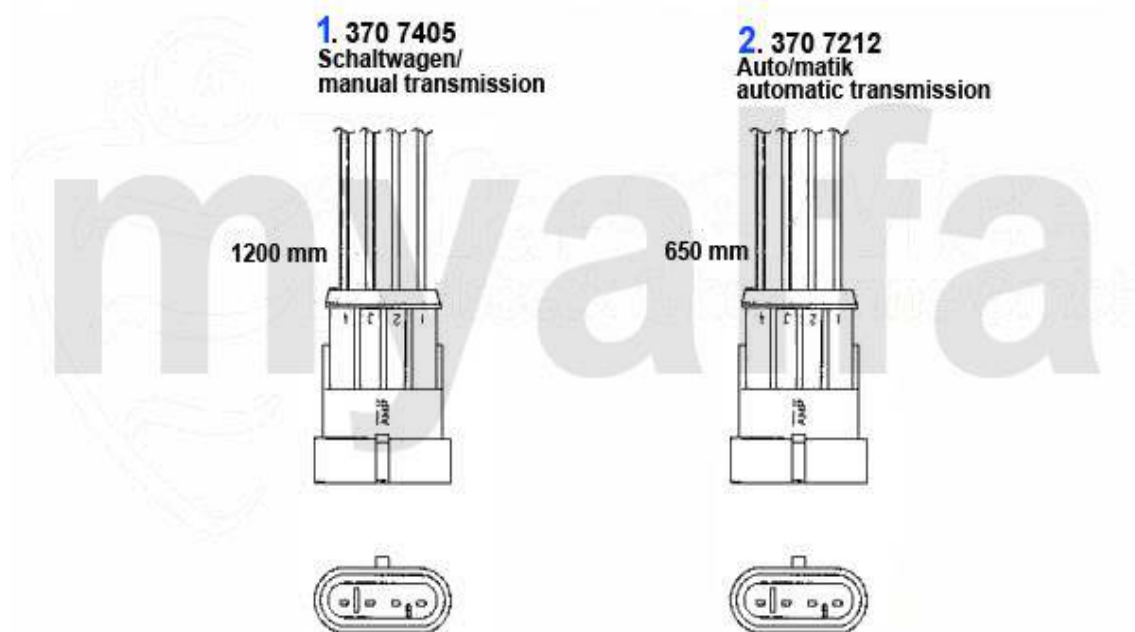

Lambda-Sonde/Lambda Probe 156 2.5 V6 24V Bj. >02

1	370 7405	Lambda-Sonde 145/6 1.4/1.6/1.8/16V TS/2.0 QV,156 1.6 16V TS #0023373> 156 1.8/2.0/16V TS/2.5 V6 24V,166 6- Zylinder,spider/gtv (916) 1.8/ + 4-adrig	132.40 EUR
2	370 7212	Lambda-Sonde 147 1.6 16V TS,156 2.0 JTS/2.5 V,166 2.0 TS,gtv/spider (91 6) 3.0 V6 24V,4-adrig	111.90 EUR