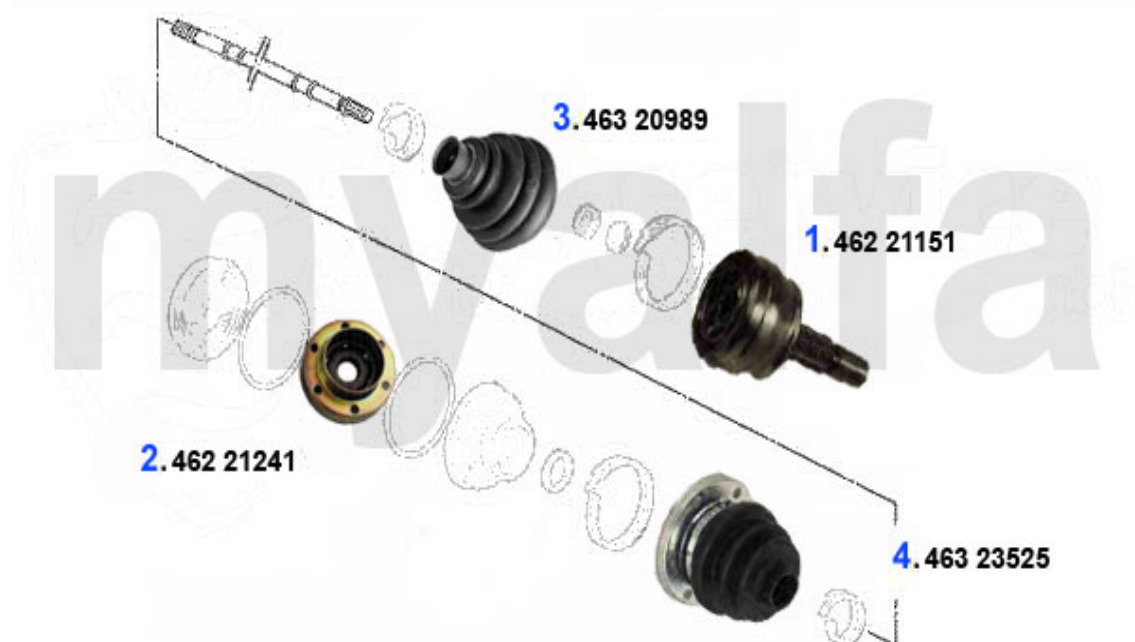

Antriebswelle/Driveshaft 156 1.6/1.8 TS

1	462 21151	Gelenksatz außen 156 1.8/1.8/2.0 16V TS,gtv (916) 1.8/2.0 TS/JTS Bj. 98>,Nuovo GT	119.00 EUR
2	462 21241	Gelenksatz innen gtv/spider (916), 155,145/6 TS 16V,156 TS 16V 166 2.0 TS,147 1.6/2.0 TS	111.80 EUR
3	463 20989	Achsmanschettensatz aussen 145/6 147,156,166 Diverse	14.85 EUR
4	463 23525	Achsmanschettensatz innen 155 1,7/ 1.8/2.0/TS 16V,2.5 V6,1.9TD 164/Super 2.0 TS,145/6 TS 16V,	25.60 EUR