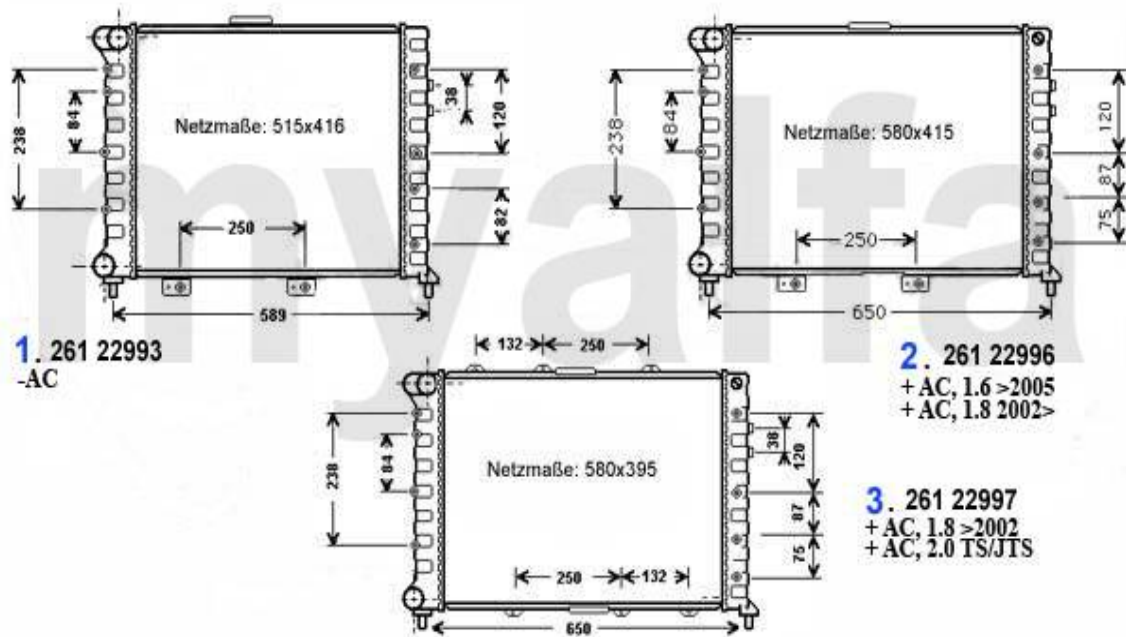

Kühler/Radiator 156 TS

1	261 22993	Motorkühler 156 1.6/1.8/2.0 16V TS ohne Klima Bj. >10.00	259.00 EUR
2	261 22996	Motorkühler 156 1.6/1.8/2.0 16V TS mit Klima	179.00 EUR
3	261 22997	Motorkühler 156 TS 16V/2.5 V6 mit Klima	339.00 EUR