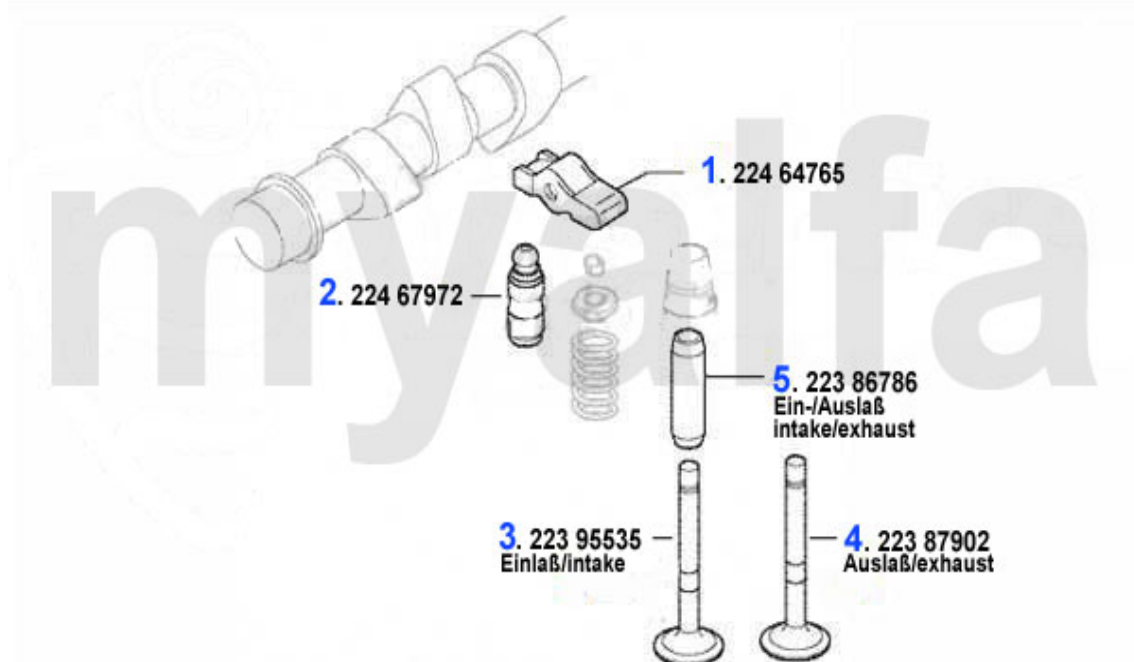

Ventiltrieb/Timingtrain 156 1.9 JTD 16V

1	224 64765	Kipphebel 147,156,166,Nuovo GT JTD 16/20V	9.95 EUR
2	224 67972	Stößel 147,156,166,Nuovo GT JTD 16/20V	10.00 EUR
3	223 95535	Ventil-Einlaß 147,156,166 Nuovo GT JTD 16/20V	19.00 EUR
4	223 87902	Ventil-Auslaß 147,156,166,Nuovo GT JTD 16/20V	20.10 EUR
5	223 86786	Ventilführung Ein-/Auslaß 147,156, 166,Nuovo GT JTD 16/20V	13.40 EUR