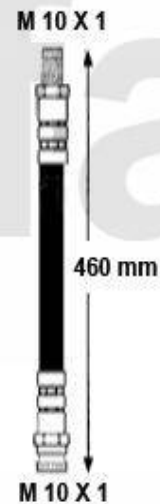

4. 676 700558
hinten/rear
2002>