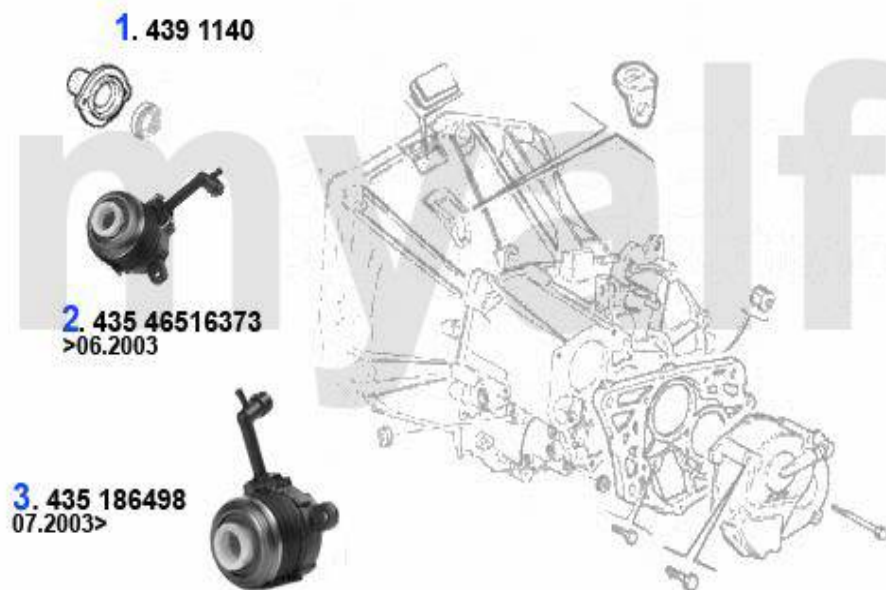

Kupplungs-Kit/Clutch Set 156 1.6/1.8 TS

1. 431 853201
Ø 215 mm

1 431 853201 Kupplungs-kit 147,156 1.6/1.8 16V TS bj. 09.97>,Nuovo GT 1.8 TS

212.00 EUR

Ausrücker/Sleeve Bearing 156 1.6/1.8 TS

1	439 1140	Schiebehülse für Ausrücker 145/6, 147,155,156,gtv/spider (916)	9.80 EUR
2	435 186498	Zentral-Ausrücker 147,Nuovo GT Bj. 12.03>,156 Bj 01.04>	72.50 EUR
2	435 46516373	Zentral-Ausrücker 147,156 1.6,1.8, 2.0 16V TS Bj. >12.03	107.10 EUR