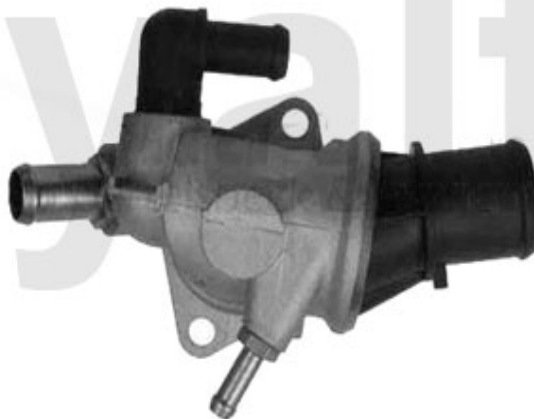

Thermostat 156 TS

---

1. 263 650688

---

1 263 650688 Thermostat 145/6,147,156,gtv(916), 1.6/1.8/2.0 ie TS Bj. 98>,Gehäusethermostat

59.50 EUR