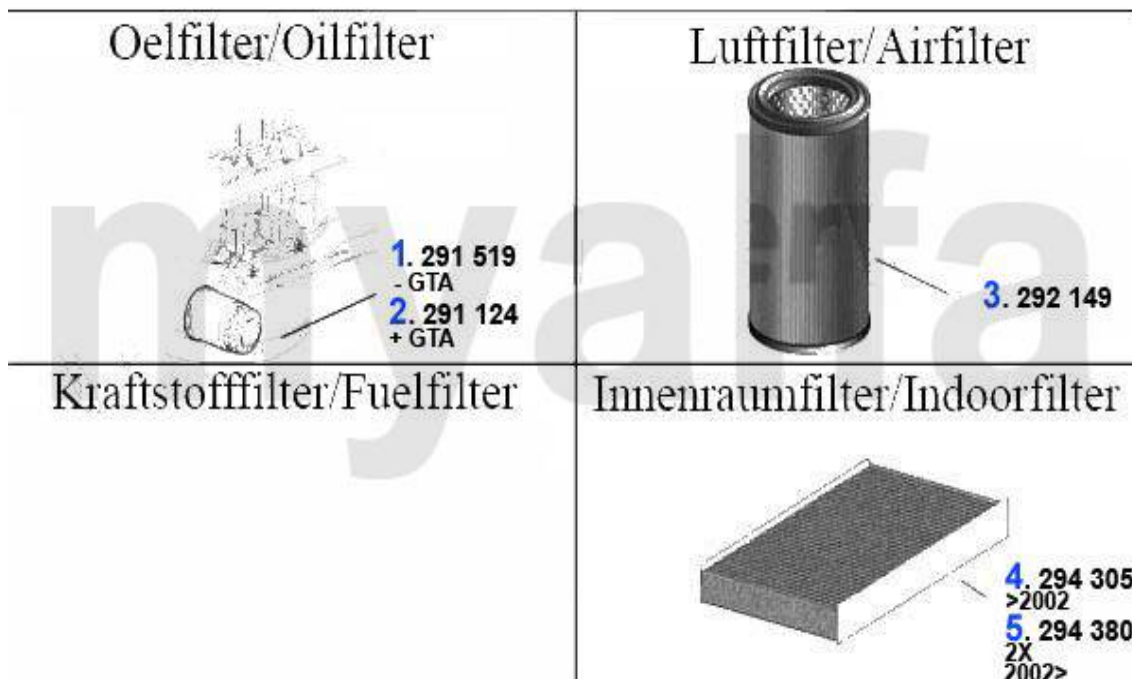

Filter 156 V6 24V/GTA

1	291 519	Ölfilter 145/6,147,155,156,166,gtv/ spider (916),Nuovo GT Anschraubfilter	7.80 EUR
2	291 124	Ölfilter 147,155,156,164,166,gtv/ spider (916),Nuovo GT 6-zylinder Bj. 90> Anschraubpatrone	9.20 EUR
3	292 149	Luftfilter 147 GTA,156 2.0 TS/JTS/ V6 24V/JTD,Nuovo GT V6 24V rund	18.40 EUR
4	294 305	Innenraumfilter 156 Bj. >02 eckig	20.10 EUR
5	294 380	Innenraumfilter 147,156 Bj. 01>, Nuovo GT,eckig, aktivkohle	18.50 EUR