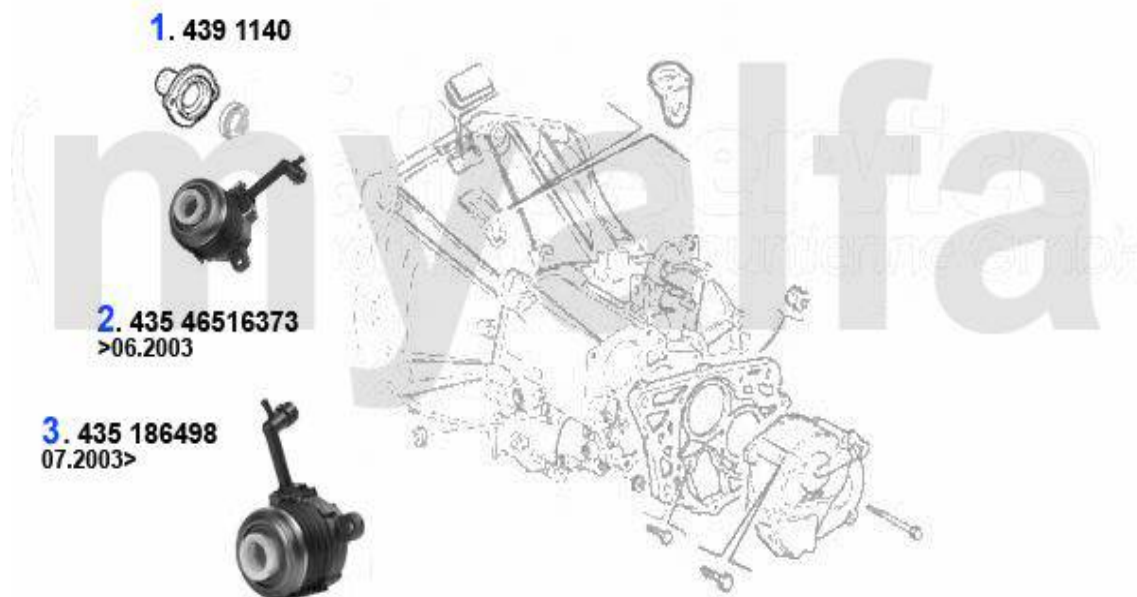

Kupplungs-Kit/Clutch Set 156 2.0 JTS

1. 431 951301
Ø 230 mm

2. 435 186498

1 431 951301 Kupplungs-Kit 147,156/SW 2.0 TS (ohne Ausrücker), Nuovo GT 2.0 JTS
(nicht Selespeed)

289.00 EUR

Ausrücker/Sleeve Bearing 156 2.0 JTS