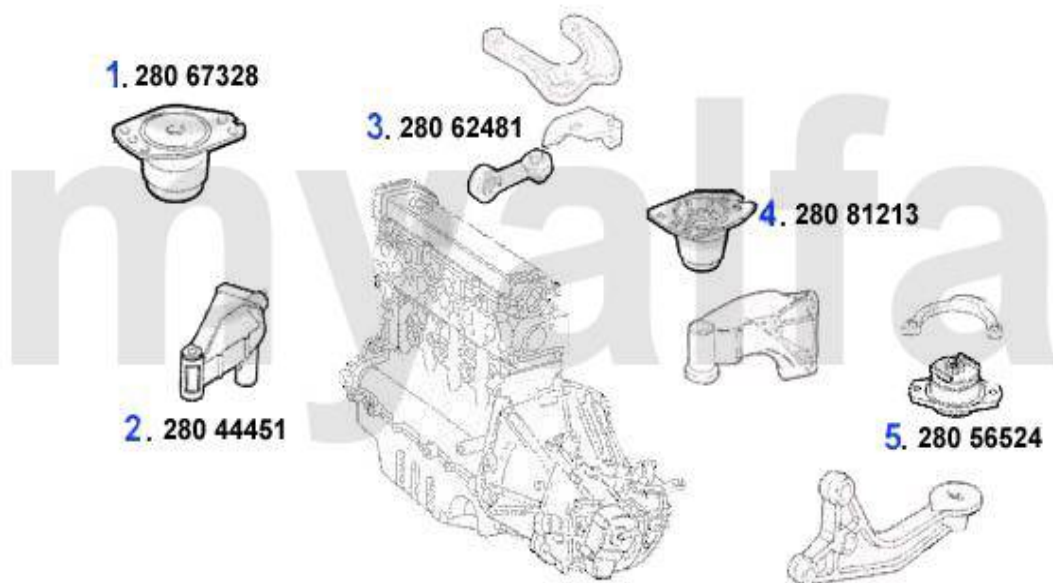

Motorlager/Enginemount 156 1.9 JTD 8V

1	280 67328	Motorlager VL 145/6,147,156,Nouvo GT JTD	111.90 EUR
2	280 44451	Motorlager 147,156,Nuovo GT 1.9 JTD 8/16V	109.00 EUR
3	280 62481	Motorzugstange 145/6,147,156,Nuovo GT 1.9 JTD	59.70 EUR
4	280 81213	Motorlager HL 145/6,147,156,Nuovo GT	66.70 EUR
5	280 56524	Motorlager hi. 145/6 Bj. 99>,147, 156,Nuovo GT 1.9 JTD 8/16V	56.50 EUR