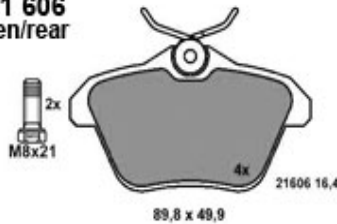

4. 21 606
hinten/rear