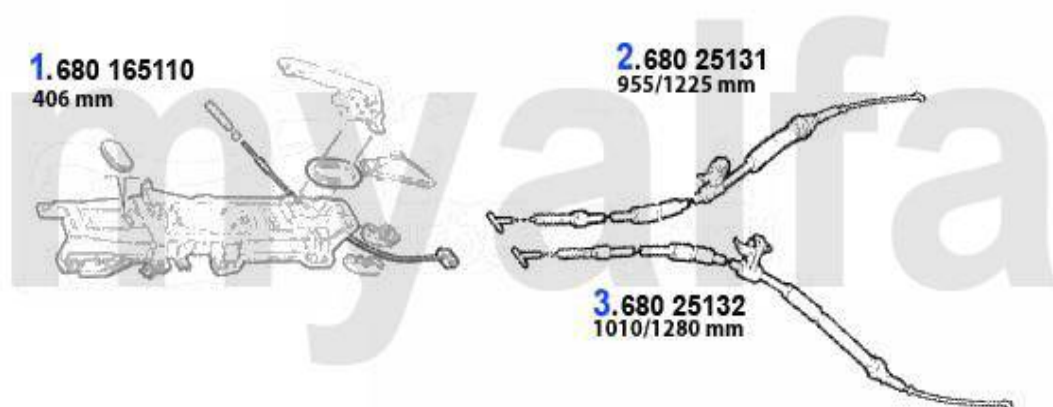

Handbremsseil/Brake Cable 156/SW

1	680 165110 Handbremsseil vorne 145/6,147, 155, spider/gtv (916), Nuovo GT	19.10 EUR
2	680 25131 HANDBRAKE CABLE RIGHT 156, NUOVO GT	21.50 EUR
3	680 25132 HANDBRAKE CABLE LEFT 156, NUOVO GT	29.80 EUR