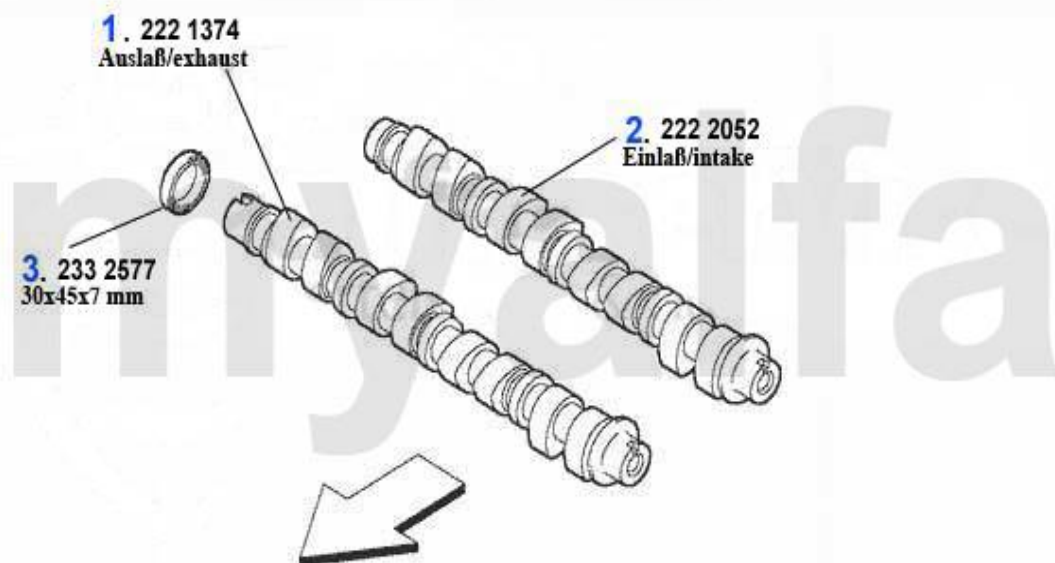

Nockenwelle/Camshaft 156 1.9 JTD 16V

1	222 1374	Nockenwelle Auslaß 147,156,Nuovo GT 1.9 JTD 16V	179.60 EUR
2	222 2052	Nockenwelle Einlaß 147,156,Nuovo GT 1.9 JTD 16V	208.30 EUR
3	233 2577	Simmering Nockenwelle 147,156,166,Nuovo GT 1.9/2.4 JTD 16V/20V	6.60 EUR