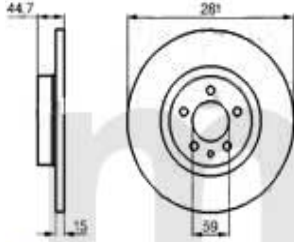

2. 610 518751
1.6/1.8/2.0 TS, 2.5 V6, 1.9/2.4 JTD
vorne/front
belüftet/ventil.

Bremsscheiben/Brakedisks 156/SW >2002

1. 610 101311
1.6/1.8 TS, 1.9 JTD > #0383456
vorne/front