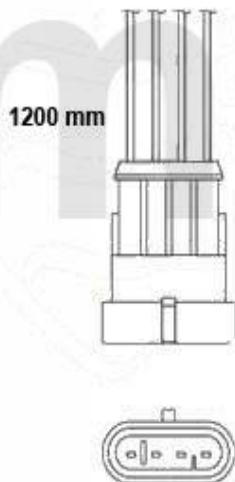

Lambda-Sonde/Lambda Probe 156 TS CF2

1. 370 7023
1.6 >1997
> #0012329